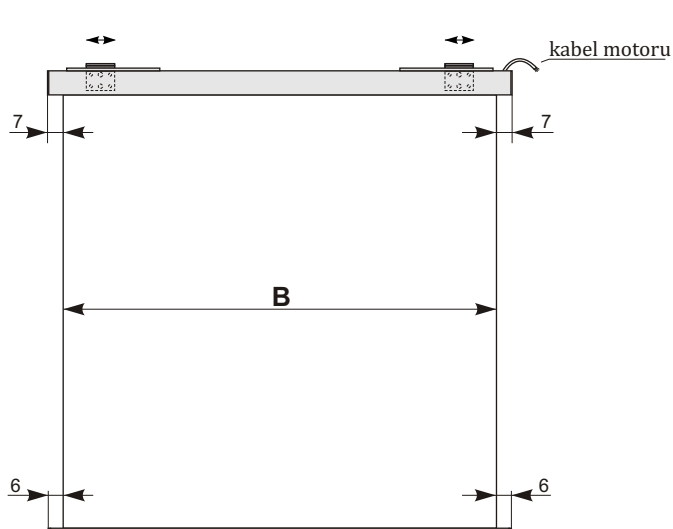

Rollfix Pro Electric RC

detail tubusu

zatěžovací tyč

posuvné držáky 55 cm

RF dálkové ovládání

Popis výrobku

- motoricky ovládané promítací plátno, splňuje vysoké nároky na projekci
- včetně zabudovaného RF dálkového ovládání za výhodnou cenu!
- vhodný pro projektory s ultra krátkou projekční vzdáleností
- ocelový čtvercový tubus 10,5x10,5 cm bílé barvy do rozměru 240x240 cm a tubus 12,5x12,5 cm od rozměru 270x270 cm
- automatické koncové spínače zajišťují bezpečnou obsluhu
- upevňovací elementy posuvné 55cm po délce tubusu vpravo a vlevo
- upevnění na zeď / strop
- bezúdržbový, bezhlučný motor
- inovovaná navíjecí hřídel napomáhá optimální rovinnosti projekční plochy
- trapézová zatěžovací tyč uzavírá při plném navinutí plochy celou šterbinu tubusu
- rám pro vestavbu do podvěšených stropů k dodání jako příslušenství
- možnost výroby nestandardních rozměrů, barev tubusů a různých typů projekčních povrchů dle přání zákazníka

Projekční plocha

- Typ D - matně bílá na textilní bázi, zadní strana šedá
- formát projekční plochy 1 : 1 bez černého rámečku, 4 : 3, 16 : 9 a 16:10 s černým rámečkem
- TOP promítací plocha Blankara matt white ve všech rozměrech

* pro rozměry 270, 300 a 350 cm

rozměry v cm

B	180	200	240	270	300	350
---	-----	-----	-----	-----	-----	-----