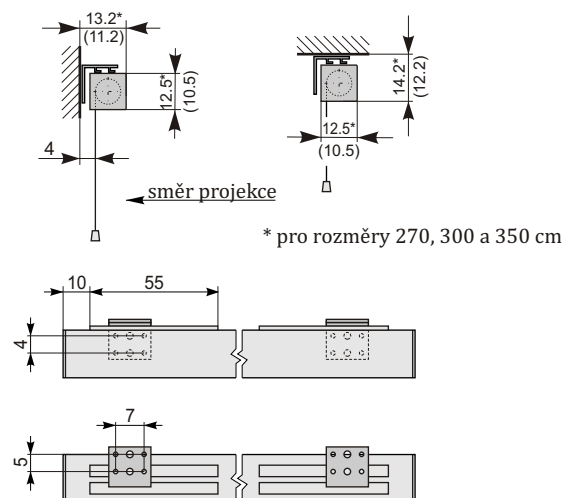

Rollfix Pro Electric RC

detail tubusu

zatěžovací tyč

posuvné držáky 55 cm

RF dálkové ovládání

Popis výrobku

- motoricky ovládané promítací plátno, splňuje vysoké nároky na projekci
- včetně zabudovaného RF dálkového ovládání za výhodnou cenu!
- vhodný pro projektory s ultra krátkou projekční vzdáleností
- ocelový čtvercový tubus 10,5x10,5 cm bílé barvy do rozměru 240x240 cm a tubus 12,5x12,5 cm od rozměru 270x270 cm
- automatické koncové spínače zajišťují bezpečnou obsluhu
- upevňovací elementy posuvné 55cm po délce tubusu vpravo a vlevo
- upevnění na zeď / strop
- bezúdržbový, bezhlučný motor
- inovovaná navíjecí hřídel napomáhá optimální rovinnosti projekční plochy
- trapézová zatěžovací tyč uzavírá při plném navinutí plochy celou šterbinu tubusu
- rám pro vestavbu do podvěšených stropů k dodání jako příslušenství
- možnost výroby nestandardních rozměrů, barev tubusů a různých typů projekčních povrchů dle přání zákazníka

Projekční plocha

- Typ D - matně bílá na textilní bázi, zadní strana šedá
- formát projekční plochy 1 : 1 bez černého rámečku, 4 : 3, 16 : 9 a 16:10 s černým rámečkem
- TOP promítací plocha Blankara matt white ve všech rozměrech

* pro rozměry 270, 300 a 350 cm

rozměry v cm

B	180	200	240	270	300	350
---	-----	-----	-----	-----	-----	-----