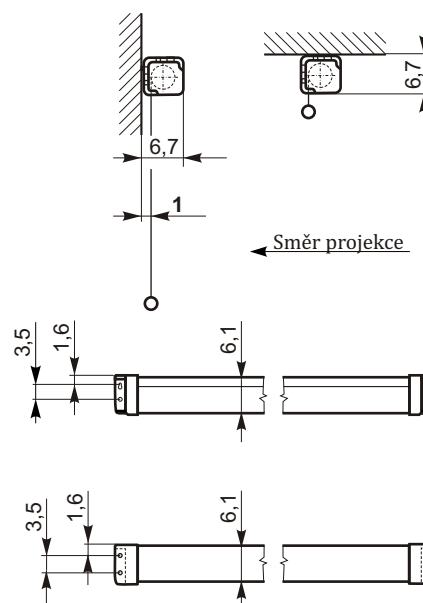

Rollo Premium

detail upevnění, boční krytka

zatěžovací tyč, černý rámeček

Popis výrobku

- ručně stahovatelné promítací plátno pro školní a prezentační účely
- ocelový čtvercový tubus bílé barvy
- **Slow - Return effect s brzdou - pomalé a bezhlučné navíjení projekční plochy**
- boční krytky tubusu slouží současně k uchycení na stěnu nebo strop

Projekční plocha

- Typ D - matně bílá na textilní bázi, zadní strana černá
- Formát projekční plochy 1 : 1, 4 : 3, 16 : 9 s černým rámečkem

“slow-return effect” s brzdou

Rozměry v cm

B	160	180	200	240
----------	-----	-----	-----	-----