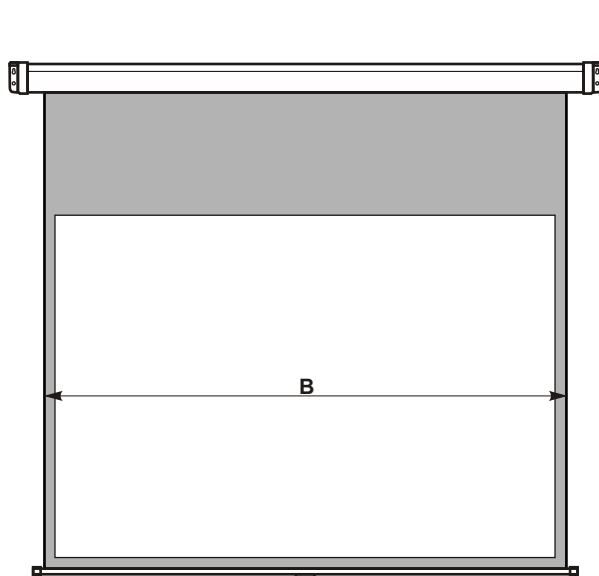

Rollo Premium

detail upevnění, boční krytka

zatěžovací tyč, černý rámeček

Popis výrobku

- ručně stahovatelné promítací plátno pro školní a prezentační účely
- ocelový čtvercový tubus bílé barvy
- **Slow - Return effect s brzdou - pomalé a bezhlučné navíjení projekční plochy**
- boční krytky tubusu slouží současně k uchycení na stěnu nebo strop

Projekční plocha

- Typ D - matně bílá na textilní bázi, zadní strana černá
- Formát projekční plochy 1 : 1, 4 : 3, 16 : 9 s černým rámečkem

“slow-return effect” s brzdou

Rozměry v cm

B	160	180	200	240
----------	-----	-----	-----	-----