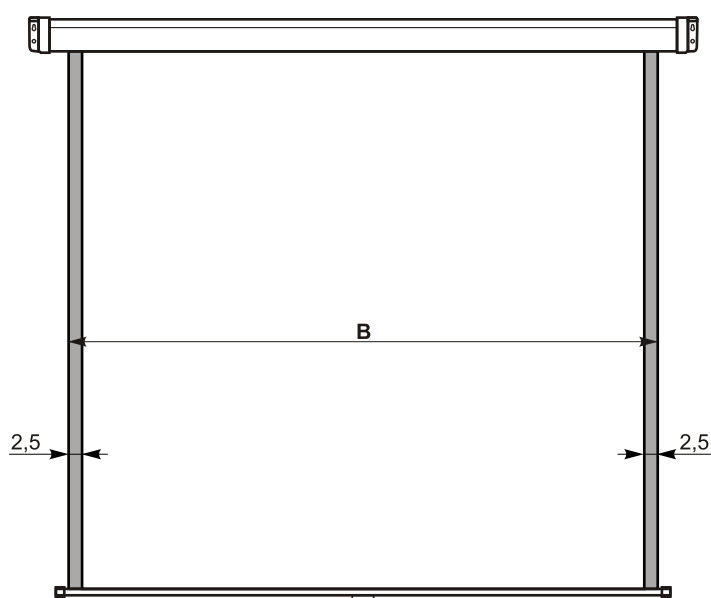

Rollo Universal

detail upevnění, boční krytka

rukojeť pro stahování plátna

zatěžovací tyč

Popis výrobku

- Ručně stahovatelné promítací plátno pro školní a prezentační účely
- Ocelový čtvercový tubus bílé barvy
- **Boční krytky tubusu slouží současně k uchycení na stěnu nebo strop**

Projekční plocha

- Typ D - matně bílá, na textilní bázi, zadní strana černá
- Formát projekční plochy 1 : 1 s černými pruhy po stranách

Rozměry v cm

B	160	180	200	240
----------	-----	-----	-----	-----