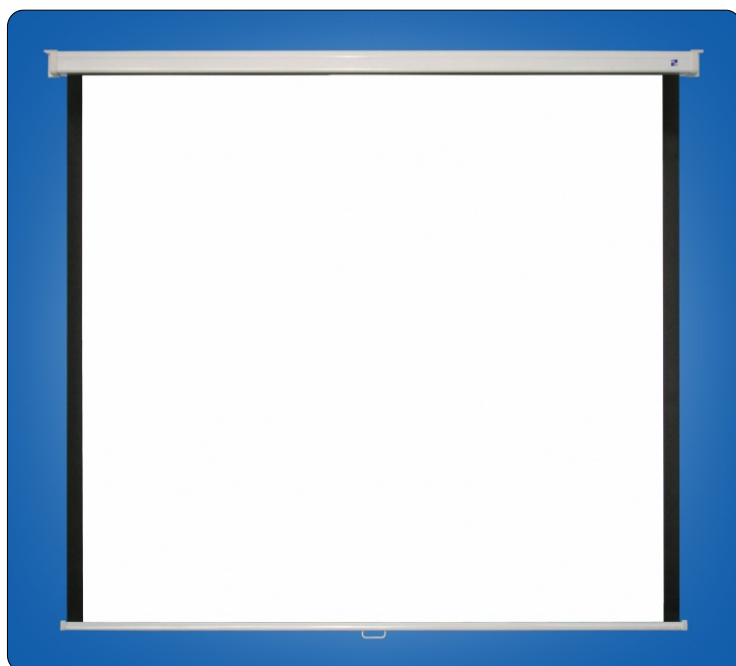

Rollo Universal

detail upevnění, boční krytka

rukojeť pro stahování plátna

zatěžovací tyč

Popis výrobku

- Ručně stahovatelné promítací plátno pro školní a prezentační účely
- Ocelový čtvercový tubus bílé barvy
- **Boční krytky tubusu slouží současně k uchycení na stěnu nebo strop**

Projekční plocha

- Typ D - matně bílá, na textilní bázi, zadní strana černá
- Formát projekční plochy 1 : 1 s černými pruhy po stranách

Rozměry v cm

B	160	180	200	240
----------	-----	-----	-----	-----