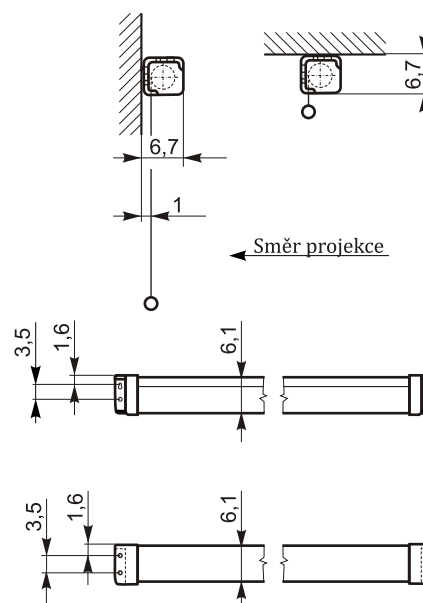

Rollo Universal

detail upevnění, boční krytka

rukojeť pro stahování plátna

zatěžovací tyč

Popis výrobku

- Ručně stahovatelné promítací plátno pro školní a prezentační účely
- Ocelový čtvercový tubus bílé barvy
- **Boční krytky tubusu slouží současně k uchycení na stěnu nebo strop**

Projekční plocha

- Typ D - matně bílá, na textilní bázi, zadní strana černá
- Formát projekční plochy 1 : 1 s černými pruhy po stranách

Rozměry v cm

B	160	180	200	240
----------	-----	-----	-----	-----