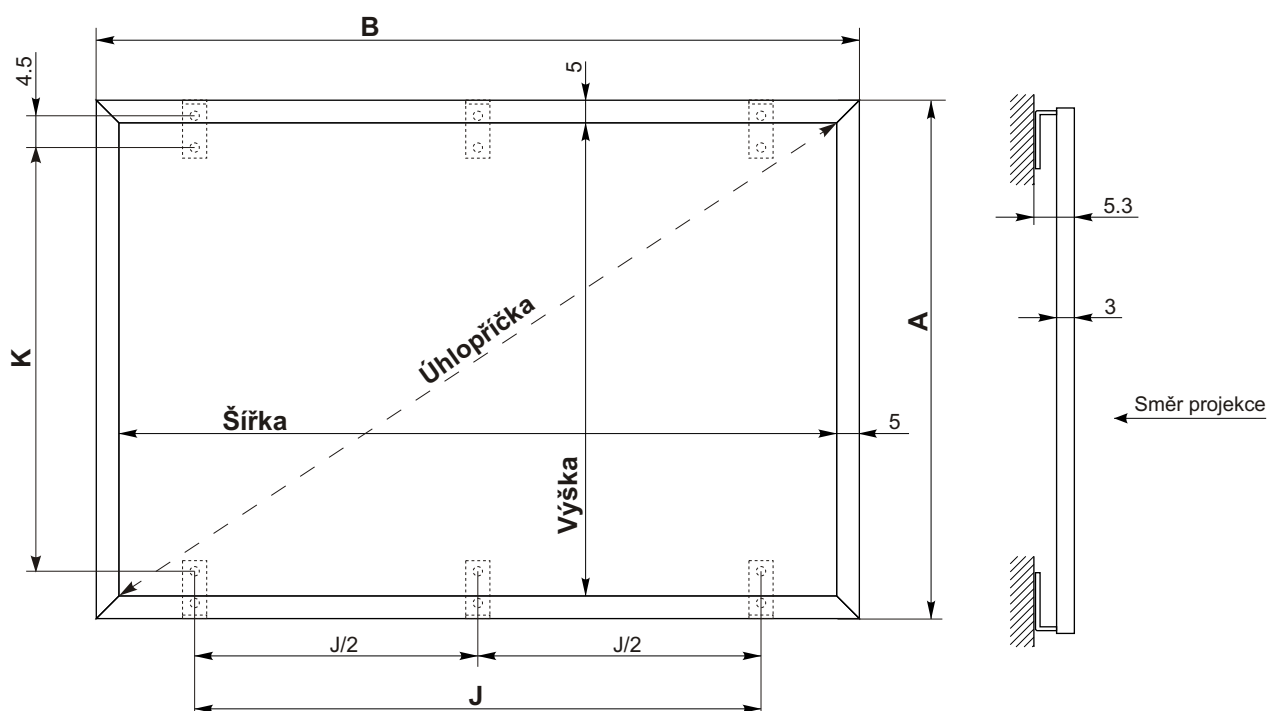

Wall Frame Pro

Format 4:3 s maskou

Rozměry v cm

ID	A	B	J	K	Šířka	Výška	Úhlopříčka	Váha
6067WW8001	130	170	140.8	115.6	160	120	200	12
6067WW8002	145	190	160.8	130.6	180	135	225	14
6067WW8003	160	210	180.8	145.6	200	150	250	15
6067WW8004	190	250	220.8	175.6	240	180	300	18
6067WW8005	235	310	280.8	220.6	300	225	375	21
6067WW8006	280	370	340.8	265.6	360	270	450	27
6067WW8007	310	410	380.8	295.6	400	300	500	29

Format 16:9 s maskou

ID	A	B	J	K	Šířka	Výška	Úhlopříčka	Váha
6067WW8021	122.5	210	180.8	108.1	200	112.5	230	14
6067WW8022	145	250	220.8	130.6	240	135	275	16
6067WW8023	179	310	280.8	164.6	300	169	344	18
6067WW8024	212,5	370	340.8	198,1	360	202,5	413	23
6067WW8025	235	410	380.8	220.6	400	225	459	25

Format 16:10 s maskou

ID	A	B	J	K	Šířka	Výška	Úhlopříčka	Váha
6067WW8033	135	210	180.8	120.6	200	125	236	14
6067WW8034	160	250	220.8	145.6	240	150	283	16
6067WW8035	198	310	280.8	183.6	300	188	354	18
6067WW8036	235	370	340.8	220,6	360	225	425	23
6067WW8037	260	410	380.8	245,6	400	250	472	26

Použitelné plochy : Typ D / Typ S / Typ 3D / Typ R

Použitelné masky : 4:3 / 16:9 / 16:10

Barva rámu : Černá