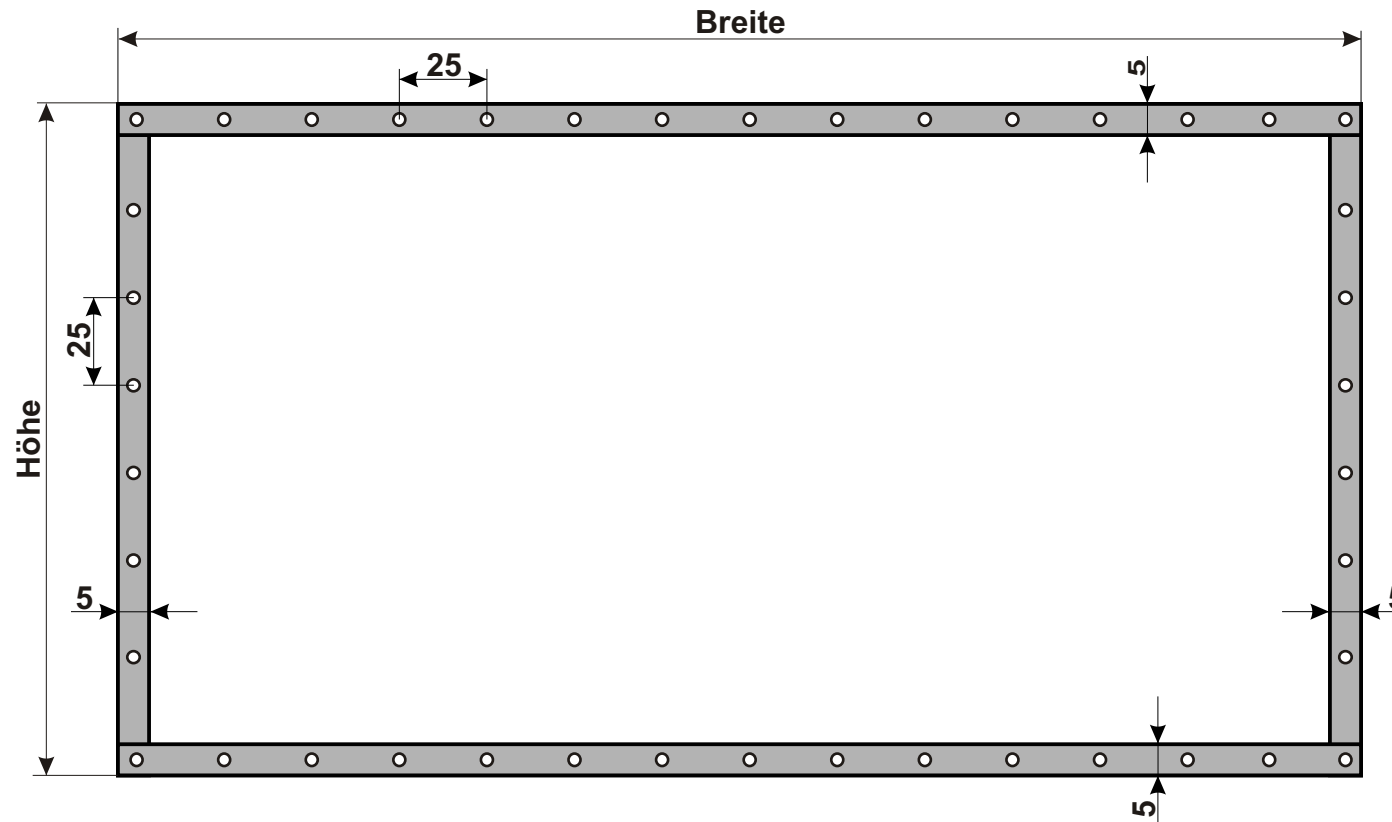

Kinoflächen

Maße in cm

Mögliche Bildwand : Typ D / S / 3D

Randfarbe : Schwarz