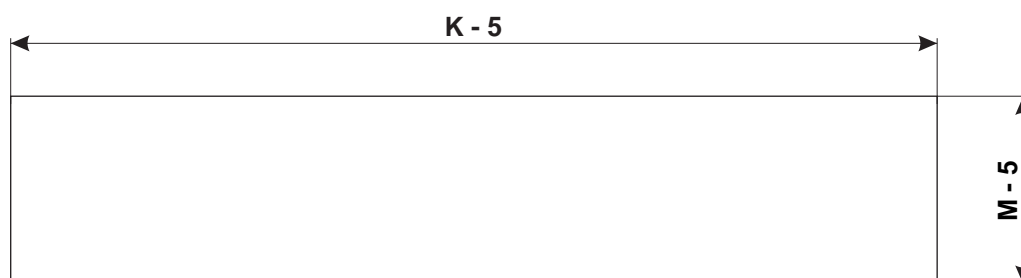

# Rollfix Pro - Rám pro vestavbu

ID	Šířka plátna	J1	J2	K	L	M	N	Váha
8585WX8052	180 / 170*	195,8	178,6	201,4	17,5	19	13,2	4,4
8585WX8053	200 / 190*	215,8	198,6	221,4	17,5	19	13,2	4,6
8585WX8054	240 / 230*	255,8	238,6	261,4	17,5	19	13,2	5,3
8585WX8025	270 / 260*	285,8	268,6	291,4	19,5	21	15,2	6,0
8585WX8026	300 / 290*	315,8	298,6	321,4	19,5	21	15,2	6,5
8585WX8029	350 / 340*	365,8	348,6	371,4	19,5	21	15,2	7,5

## Minimální rozměry stavebního otvoru

Rozměry v cm