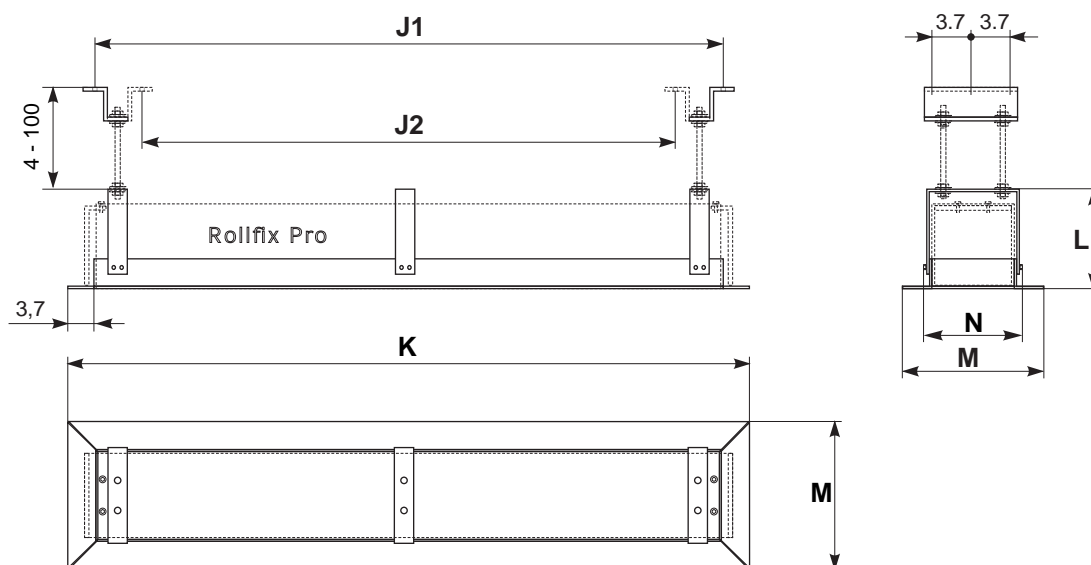

# Rollfix Pro - Rám pro vestavbu

ID	Šířka plátna	J1	J2	K	L	M	N	Váha
8585WX8052	180 / 170*	195,8	178,6	201,4	17,5	19	13,2	4,4
8585WX8053	200 / 190*	215,8	198,6	221,4	17,5	19	13,2	4,6
8585WX8054	240 / 230*	255,8	238,6	261,4	17,5	19	13,2	5,3
8585WX8025	270 / 260*	285,8	268,6	291,4	19,5	21	15,2	6,0
8585WX8026	300 / 290*	315,8	298,6	321,4	19,5	21	15,2	6,5
8585WX8029	350 / 340*	365,8	348,6	371,4	19,5	21	15,2	7,5

## Minimální rozměry stavebního otvoru

Rozměry v cm