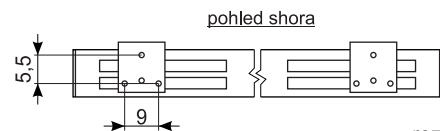

Rollfix Pro Electric (250 - 350 cm)

rozměry v cm

Formát 1:1 bez masky

ID	B	A	šířka	výška	C	G	F	úhlopříčka	váha
3041UA8002	270	270	270	270	0	284	282	382	36
3041VA8002	300	300	300	300	0	314	312	424	38
3041XA8002	350	350	350	350	0	364	362	495	45

Formát 4:3 bez masky

ID	B	A	šířka	výška	C	G	F	úhlopříčka	váha
3041VB8002	300	225	300	225	0	314	312	375	37,5

Formát 4:3 s maskou

ID	B	A	šířka	výška	C	G	F	úhlopříčka	váha
3041UJ8032	270	205	262	197	4	284	282	328	32
3041VJ8032	300	227	292	219	4	314	312	365	37,5
3041XJ8002	350	264,5	342	256,5	4	364	362	427	44

Formát 16:9 s maskou

ID	B	A	šířka	výška	C	G	F	úhlopříčka	váha
3041UK8032	270	181	262	147	30	284	282	300	31
3041VK8032	300	198	292	164	30	314	312	335	35,5
3041XK8002	350	226	342	192	30	364	362	392	43

Formát 16:10 s maskou

Použitelné masky : 4:3, 16:9, 16:10

Barva tubusu : Bílá - jemná struktura

Použitelné ovládání : Stěnový vypínač / Dálkové ovládání

Příslušenství : Rám pro vestavbu / Odstupový držák na stěnu - strop