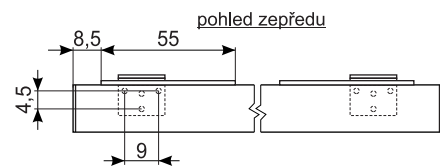

Rollfix Pro Electric (250 - 350 cm)

rozměry v cm

Formát 1:1 bez masky

ID	B	A	šířka	výška	C	G	F	úhlopříčka	váha
3041UA8002	270	270	270	270	0	284	282	382	36
3041VA8002	300	300	300	300	0	314	312	424	38
3041XA8002	350	350	350	350	0	364	362	495	45

Formát 4:3 bez masky

ID	B	A	šířka	výška	C	G	F	úhlopříčka	váha
3041VB8002	300	225	300	225	0	314	312	375	37,5

Formát 4:3 s maskou

ID	B	A	šířka	výška	C	G	F	úhlopříčka	váha
3041UJ8032	270	205	262	197	4	284	282	328	32
3041VJ8032	300	227	292	219	4	314	312	365	37,5
3041XJ8002	350	264,5	342	256,5	4	364	362	427	44

Formát 16:9 s maskou

ID	B	A	šířka	výška	C	G	F	úhlopříčka	váha
3041UK8032	270	181	262	147	30	284	282	300	31
3041VK8032	300	198	292	164	30	314	312	335	35,5
3041XK8002	350	226	342	192	30	364	362	392	43

Formát 16:10 s maskou

Použitelné masky : 4:3, 16:9, 16:10

Barva tubusu : Bílá - jemná struktura

Použitelné ovládání : Stěnový vypínač / Dálkové ovládání

Příslušenství : Rám pro vestavbu / Odstupový držák na stěnu - strop