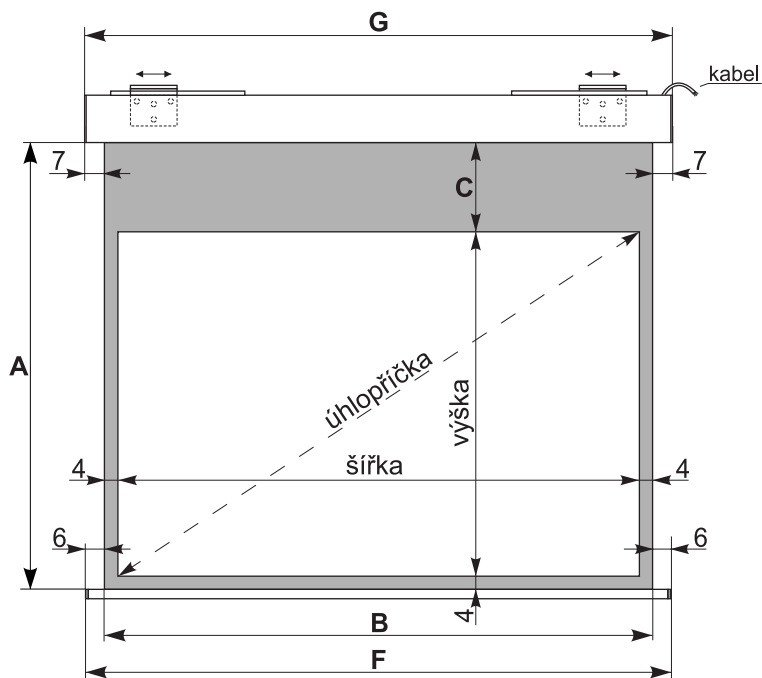

Rollfix Pro Electric (250 - 350 cm)

rozměry v cm

Formát 1:1 bez masky

ID	B	A	šířka	výška	C	G	F	úhlopříčka	váha
3041UA8002	270	270	270	270	0	284	282	382	36
3041VA8002	300	300	300	300	0	314	312	424	38
3041XA8002	350	350	350	350	0	364	362	495	45

Formát 4:3 bez masky

ID	B	A	šířka	výška	C	G	F	úhlopříčka	váha
3041VB8002	300	225	300	225	0	314	312	375	37,5

Formát 4:3 s maskou

ID	B	A	šířka	výška	C	G	F	úhlopříčka	váha
3041UJ8032	270	205	262	197	4	284	282	328	32
3041VJ8032	300	227	292	219	4	314	312	365	37,5
3041XJ8002	350	264,5	342	256,5	4	364	362	427	44

Formát 16:9 s maskou

ID	B	A	šířka	výška	C	G	F	úhlopříčka	váha
3041UK8032	270	181	262	147	30	284	282	300	31
3041VK8032	300	198	292	164	30	314	312	335	35,5
3041XK8002	350	226	342	192	30	364	362	392	43

Formát 16:10 s maskou

ID	B	A	šířka	výška	C	G	F	úhlopříčka	váha
3041UN8032	270	198	262	164	30	284	282	309	31
3041VN8032	300	217	292	183	30	314	312	344	36
3041XN8002	350	248	342	214	30	364	362	403	43,5

Použitelné plochy : Blankara matt white