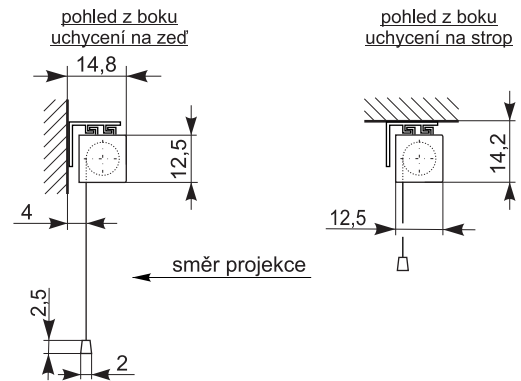

Rollfix Pro Electric (250 - 350 cm)

rozměry v cm

Formát 1:1 bez masky

ID	B	A	šířka	výška	C	G	F	úhlopříčka	váha
3041UA8002	270	270	270	270	0	284	282	382	36
3041VA8002	300	300	300	300	0	314	312	424	38
3041XA8002	350	350	350	350	0	364	362	495	45

Formát 4:3 bez masky

ID	B	A	šířka	výška	C	G	F	úhlopříčka	váha
3041VB8002	300	225	300	225	0	314	312	375	37,5

Formát 4:3 s maskou

ID	B	A	šířka	výška	C	G	F	úhlopříčka	váha
3041UJ8032	270	205	262	197	4	284	282	328	32
3041VJ8032	300	227	292	219	4	314	312	365	37,5
3041XJ8002	350	264,5	342	256,5	4	364	362	427	44

Formát 16:9 s maskou

ID	B	A	šířka	výška	C	G	F	úhlopříčka	váha
3041UK8032	270	181	262	147	30	284	282	300	31
3041VK8032	300	198	292	164	30	314	312	335	35,5
3041XK8002	350	226	342	192	30	364	362	392	43

Formát 16:10 s maskou

Použitelné masky : 4:3, 16:9, 16:10

Barva tubusu : Bílá - jemná struktura

Použitelné ovládání : Stěnový vypínač / Dálkové ovládání

Příslušenství : Rám pro vestavbu / Odstupový držák na stěnu - strop