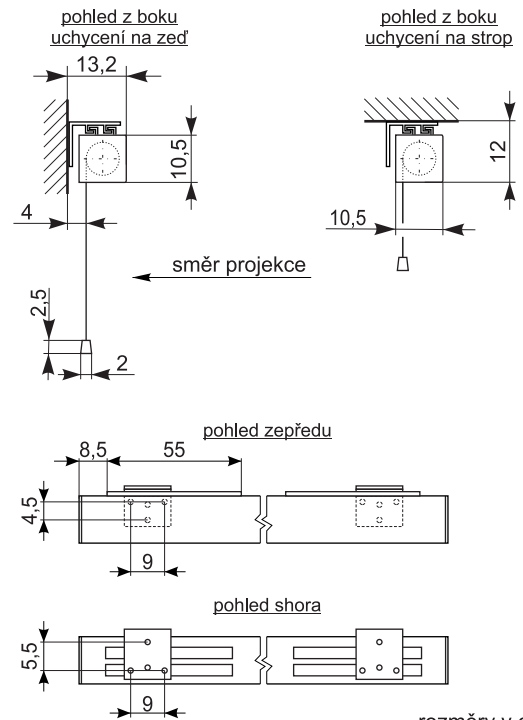

Rollfix Pro Electric (180 - 240 cm)

rozměry v cm

Formát 1:1 bez masky

ID	B	A	šířka	výška	C	G	F	úhlopříčka	váha
3036NA8022	180	180	180	180	0	194	192	255	19,5
3036PA8022	200	200	200	200	0	214	212	283	25
3036RA8022	240	240	240	240	0	254	252	340	28

Formát 4:3 bez masky

ID	B	A	šířka	výška	C	G	F	úhlopříčka	váha
3036PB8022	200	150	200	150	0	214	212	250	22,5
3036RB8022	240	180	240	180	0	254	252	300	26

Formát 4:3 s maskou

ID	B	A	šířka	výška	C	G	F	úhlopříčka	váha
3036NJ8032	180	137	172	129	4	194	192	215	19
3036PJ8032	200	152	192	144	4	214	212	240	22,5
3036RJ8032	240	182	232	174	4	254	252	290	26

Formát 16:9 s maskou

ID	B	A	šířka	výška	C	G	F	úhlopříčka	váha
3036NK8032	180	131	172	97	30	194	192	198	18
3036PK8032	200	142	192	108	30	214	212	220	21,5
3036RK8032	240	165	232	131	30	254	252	266	24,5

Formát 16:10 s maskou

Použitelné masky : 4:3, 16:9, 16:10

Barva tubusu : Bílá - jemná struktura

Použitelné ovládání : Stěnový vypínač / Dálkové ovládání

Příslušenství : Rám pro vestavbu / Odstupový držák na stěnu - strop