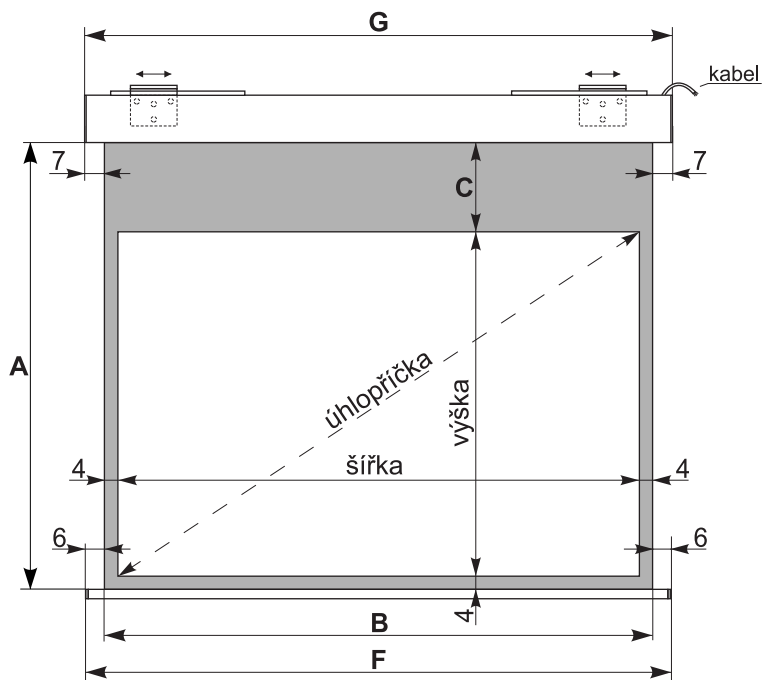

Rollfix Pro Electric (180 - 240 cm)

rozměry v cm

Formát 1:1 bez masky

ID	B	A	šířka	výška	C	G	F	úhlopříčka	váha
3036NA8022	180	180	180	180	0	194	192	255	19,5
3036PA8022	200	200	200	200	0	214	212	283	25
3036RA8022	240	240	240	240	0	254	252	340	28

Formát 4:3 bez masky

ID	B	A	šířka	výška	C	G	F	úhlopříčka	váha
3036PB8022	200	150	200	150	0	214	212	250	22,5
3036RB8022	240	180	240	180	0	254	252	300	26

Formát 4:3 s maskou

ID	B	A	šířka	výška	C	G	F	úhlopříčka	váha
3036NJ8032	180	137	172	129	4	194	192	215	19
3036PJ8032	200	152	192	144	4	214	212	240	22,5
3036RJ8032	240	182	232	174	4	254	252	290	26

Formát 16:9 s maskou

ID	B	A	šířka	výška	C	G	F	úhlopříčka	váha
3036NK8032	180	131	172	97	30	194	192	198	18
3036PK8032	200	142	192	108	30	214	212	220	21,5
3036RK8032	240	165	232	131	30	254	252	266	24,5

Formát 16:10 s maskou

ID	B	A	šířka	výška	C	G	F	úhlopříčka	váha
3036NN8032	180	142	172	108	30	194	192	203	19
3036PN8032	200	154	192	120	30	214	212	226	21,5
3036RN8032	240	179	232	145	30	254	252	274	25

Použitelné plochy : Blankara matt white