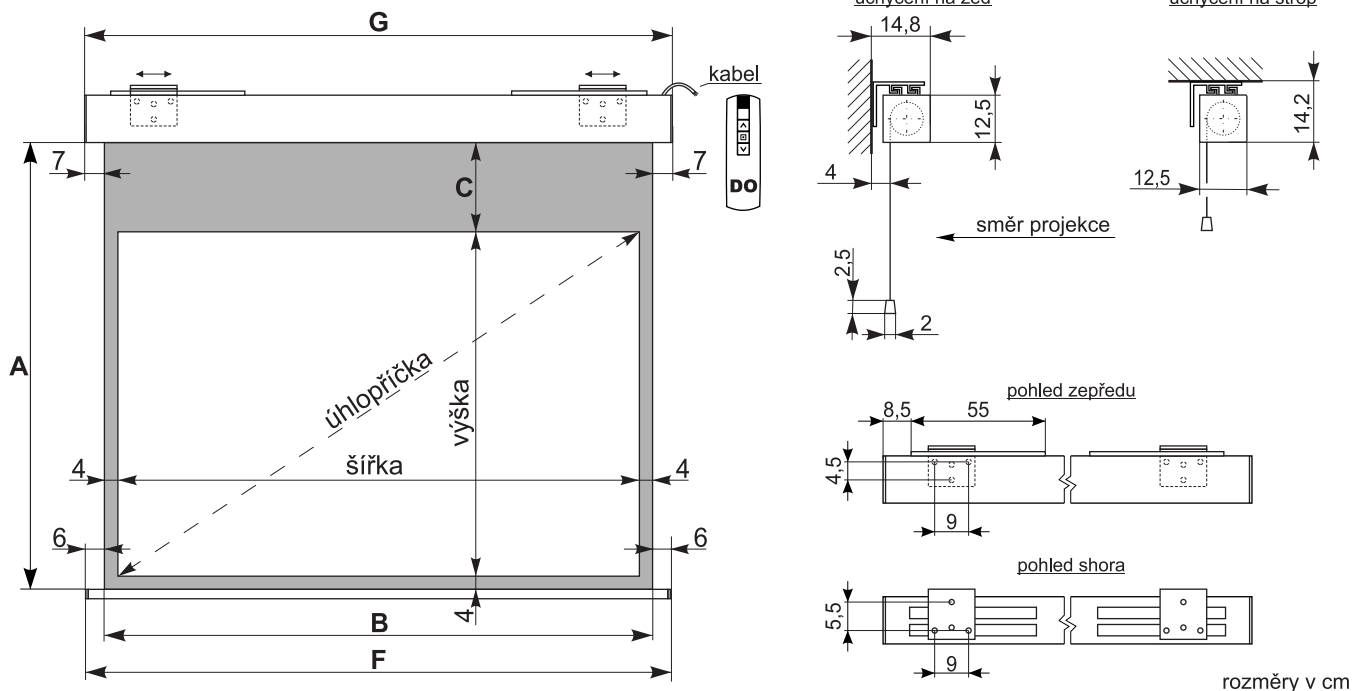

## Formát 1:1 bez masky

ID	B	A	šířka	výška	C	G	F	úhlopříčka	váha
3041UA8025	270	270	270	270	0	284	282	382	36
3041VA8025	300	300	300	300	0	314	312	424	38
3041XA8025	350	350	350	350	0	364	362	495	45

## Formát 4:3 bez masky

ID	B	A	šířka	výška	C	G	F	úhlopříčka	váha
3041VB8025	300	225	300	225	0	314	312	375	37,5

## Formát 4:3 s maskou

ID	B	A	šířka	výška	C	G	F	úhlopříčka	váha
3041UJ8025	270	205	262	197	4	284	282	328	32
3041VJ8025	300	227	292	219	4	314	312	365	37,5
3041XJ8025	350	264,5	342	256,5	4	364	362	427	44

## Formát 16:9 s maskou

ID	B	A	šířka	výška	C	G	F	úhlopříčka	váha
3041UK8025	270	181	262	147	30	284	282	300	31
3041VK8025	300	198	292	164	30	314	312	335	35,5
3041XK8025	350	226	342	192	30	364	362	392	43