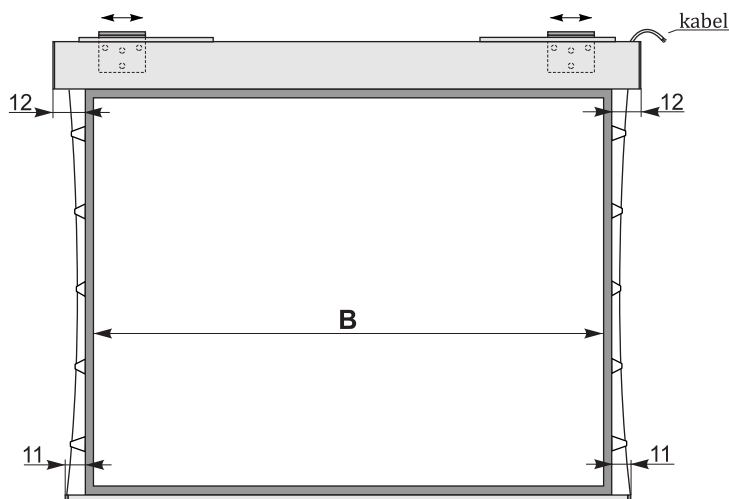

Rollfix Pro TabTension

detail tubusu

postranní TabTension systém

posuvné držáky 55 cm

otočný vypínač

Popis výrobku

- motoricky ovládané promítací plátno splňující vysoké nároky na projekci
- **postranní vypínací systém TabTension zajišťuje perfektní rovinnost promítací plochy**
- **vhodný pro projektory s ultra krátkou projekční vzdáleností**
- ocelový čtvercový tubus bílé barvy 10,5x10,5 cm do šířky 230 cm a tubus 12,5 x 12,5 cm od šířky 260 cm
- automatické koncové spínače zajišťují bezpečnou obsluhu
- upevnění na zeď/strop
- upevňovací elementy posuvné 55cm po délce tubusu vpravo a vlevo
- **bezúdržbový motor**
- trapézová zatěžovací tyč uzavírá při plném navinutí plochy celou šterbinu tubusu
- **rám pro vestavbu do podvěšených stropů k dodání jako příslušenství**
- **možnost výroby nestandardních rozměrů, barev tubusů a různých typů projekčních povrchů dle přání zákazníka**

Projekční plocha

- Typ D - matně bílá na foliové bázi, zadní strana bílá
- formát projekční plochy 4:3, 16:9, 16:10 s černým rámečkem

Na vyžádání:

- bez černého rámečku promítací plochy
- perforace promítací plochy
- Typ S - vysoce reflektivní promítací povrch na foliové bázi
- **Typ 3D - stříbrné plátno na foliové bázi pro pasivní 3D projekci s využitím polarizace světla**
- zadní projekce

rozměry v cm

B	180	220	250	280	330
---	-----	-----	-----	-----	-----