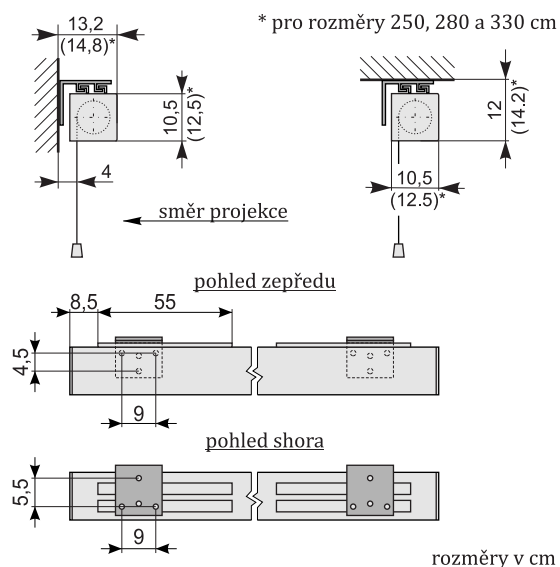

Rollfix Pro TabTension

detail tubusu

postranní TabTension systém

posuvné držáky 55 cm

otočný vypínač

Popis výrobku

- motoricky ovládané promítací plátno splňující vysoké nároky na projekci
- **postranní vypínací systém TabTension zajišťuje perfektní rovinnost promítací plochy**
- **vhodný pro projektory s ultra krátkou projekční vzdáleností**
- ocelový čtvercový tubus bílé barvy 10,5x10,5 cm do šířky 230 cm a tubus 12,5 x 12,5 cm od šířky 260 cm
- automatické koncové spínače zajišťují bezpečnou obsluhu
- upevnění na zeď/strop
- upevňovací elementy posuvné 55cm po délce tubusu vpravo a vlevo
- **bezúdržbový motor**
- trapézová zatěžovací tyč uzavírá při plném navinutí plochy celou šterbinu tubusu
- **rám pro vestavbu do podvěšených stropů k dodání jako příslušenství**
- **možnost výroby nestandardních rozměrů, barev tubusů a různých typů projekčních povrchů dle přání zákazníka**

Projekční plocha

- Typ D - matně bílá na foliové bázi, zadní strana bílá
- formát projekční plochy 4:3, 16:9, 16:10 s černým rámečkem

Na vyžádání:

- bez černého rámečku promítací plochy
- perforace promítací plochy
- Typ S - vysoce reflektivní promítací povrch na foliové bázi
- **Typ 3D - stříbrné plátno na foliové bázi pro pasivní 3D projekci s využitím polarizace světla**
- zadní projekce

rozměry v cm

B	180	220	250	280	330
---	-----	-----	-----	-----	-----