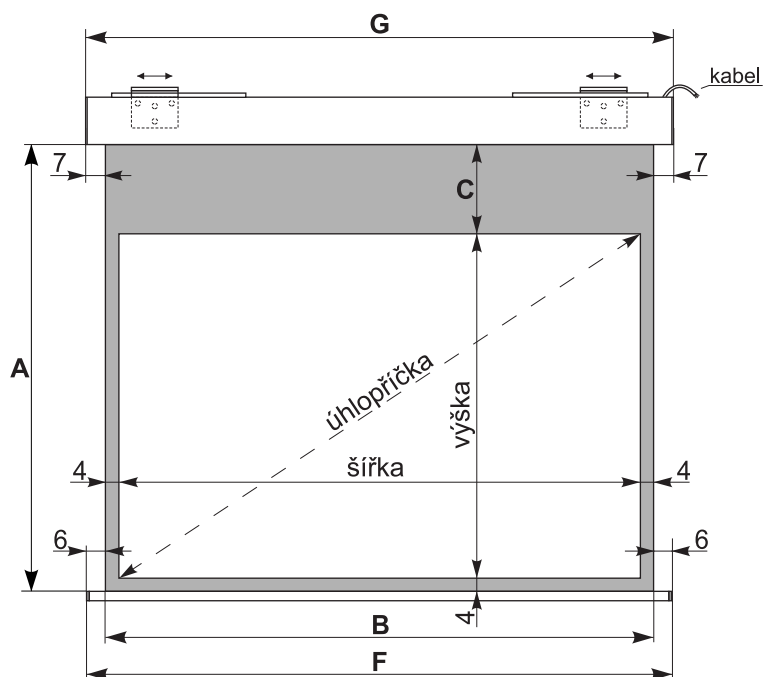

# Rollfix Premium Electric (180 - 240 cm)

rozměry v cm

## Format 1:1 bez masky

ID	A	B	C	G	F	šířka	výška	úhlopříčka	váha
3036NA8020	180	180	0	194	192	180	180	255	18
3036PA8020	200	200	0	214	212	200	200	283	19
3036RA8020	240	240	0	254	252	240	240	340	26

## Format 4:3 s maskou

ID	A	B	C	G	F	šířka	výška	úhlopříčka	váha
3036NJ8020	137	180	4	194	192	172	129	215	17
3036PJ8020	152	200	4	214	212	192	144	240	18
3036RJ8020	182	240	4	254	252	232	174	290	22

## Format 16:9 s maskou

ID	A	B	C	G	F	šířka	výška	úhlopříčka	váha
3036NK8020	131	180	30	194	192	172	97	198	17
3036PK8020	142	200	30	214	212	192	108	220	18
3036RK8020	165	240	30	254	252	232	131	266	22