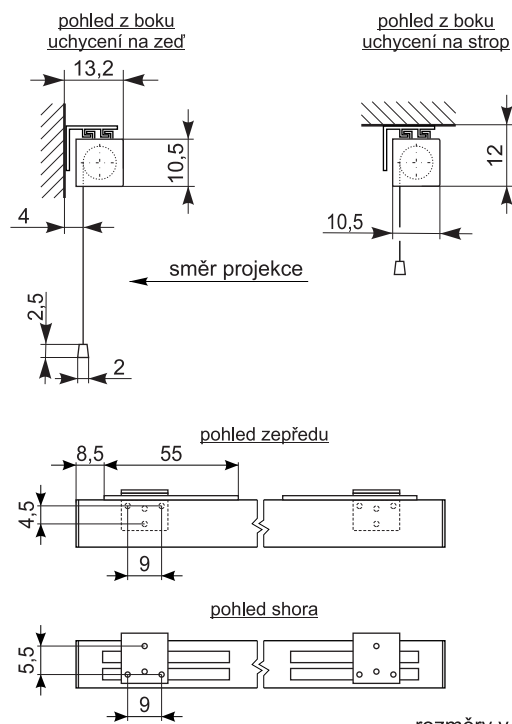

Rollfix Premium Electric (180 - 240 cm)

rozměry v cm

Format 1:1 bez masky

ID	A	B	C	G	F	šířka	výška	úhlopříčka	váha
3036NA8020	180	180	0	194	192	180	180	255	18
3036PA8020	200	200	0	214	212	200	200	283	19
3036RA8020	240	240	0	254	252	240	240	340	26

Format 4:3 s maskou

ID	A	B	C	G	F	šířka	výška	úhlopříčka	váha
3036NJ8020	137	180	4	194	192	172	129	215	17
3036PJ8020	152	200	4	214	212	192	144	240	18
3036RJ8020	182	240	4	254	252	232	174	290	22

Format 16:9 s maskou

ID	A	B	C	G	F	šířka	výška	úhlopříčka	váha
3036NK8020	131	180	30	194	192	172	97	198	17
3036PK8020	142	200	30	214	212	192	108	220	18
3036RK8020	165	240	30	254	252	232	131	266	22

Format 16:10 s maskou

ID	A	B	C	G	F	šířka	výška	úhlopříčka	váha
3036NN8020	142	180	30	194	192	172	108	203	17
3036PN8020	154	200	30	214	212	192	120	226	18
3036RN8020	179	240	30	254	252	232	145	274	22

Použitelné plochy : Blankana Extra matt white

Použitelné masky : 4:3, 16:9, 16:10

Barva tubusu : Bílá - jemná struktura

Použitelné ovládání : Stěnový vypínač / Dálkové ovládání

Příslušenství : Rám pro vestavbu / Odstupový držák na stěnu - strop