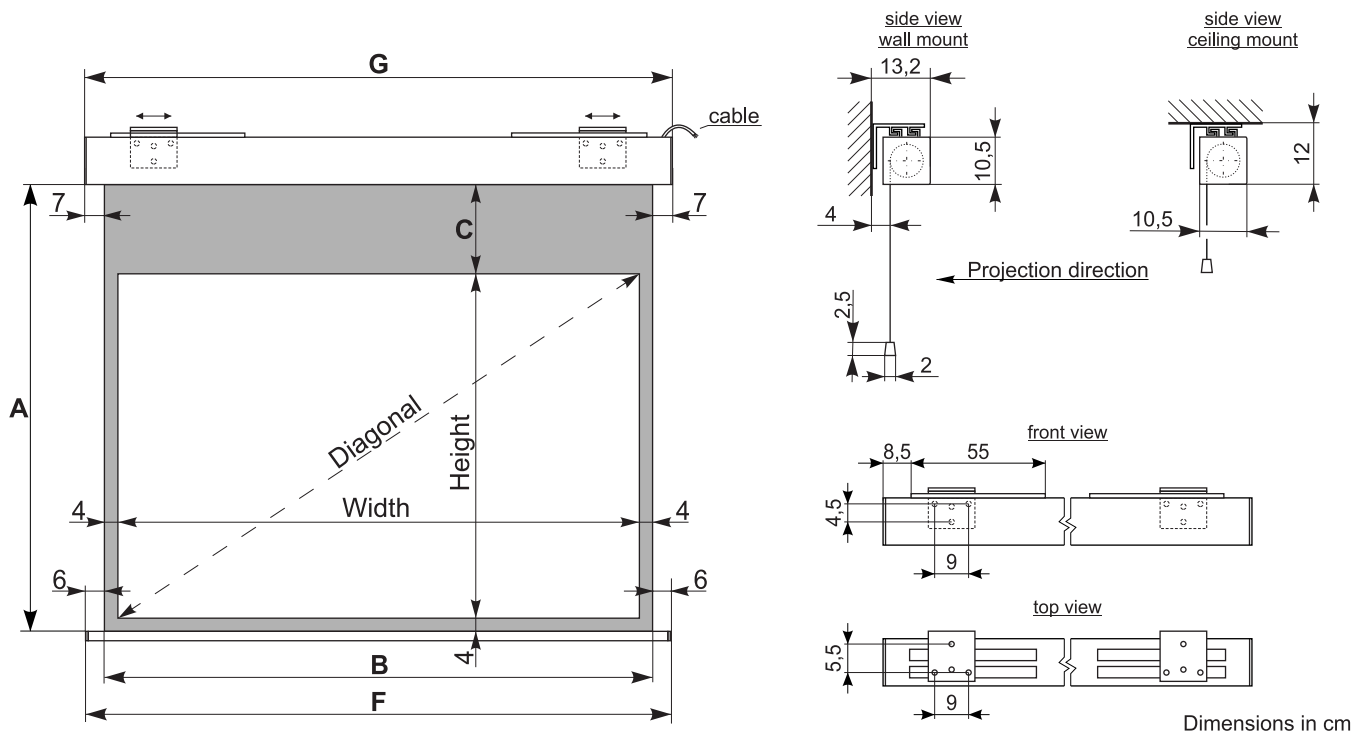

## Format 1:1 without border

ID	A	B	C	G	F	Width	Height	Diagonal	Weight
3036NA8020	180	180	0	194	192	180	180	255	18
3036PA8020	200	200	0	214	212	200	200	283	19
3036RA8020	240	240	0	254	252	240	240	340	26

## Format 4:3 with border

ID	A	B	C	G	F	Width	Height	Diagonal	Weight
3036NJ8020	137	180	4	194	192	172	129	215	17
3036PJ8020	152	200	4	214	212	192	144	240	18
3036RJ8020	182	240	4	254	252	232	174	290	22

## Format 16:9 with border

ID	A	B	C	G	F	Width	Height	Diagonal	Weight
3036NK8020	131	180	30	194	192	172	97	198	17
3036PK8020	142	200	30	214	212	192	108	220	18
3036RK8020	165	240	30	254	252	232	131	266	22

## Format 16:10 with border

ID	A	B	C	G	F	Width	Height	Diagonal	Weight
3036NN8020	142	180	30	194	192	172	108	203	17
3036PN8020	154	200	30	214	212	192	120	226	18
3036RN8020	179	240	30	254	252	232	145	274	22