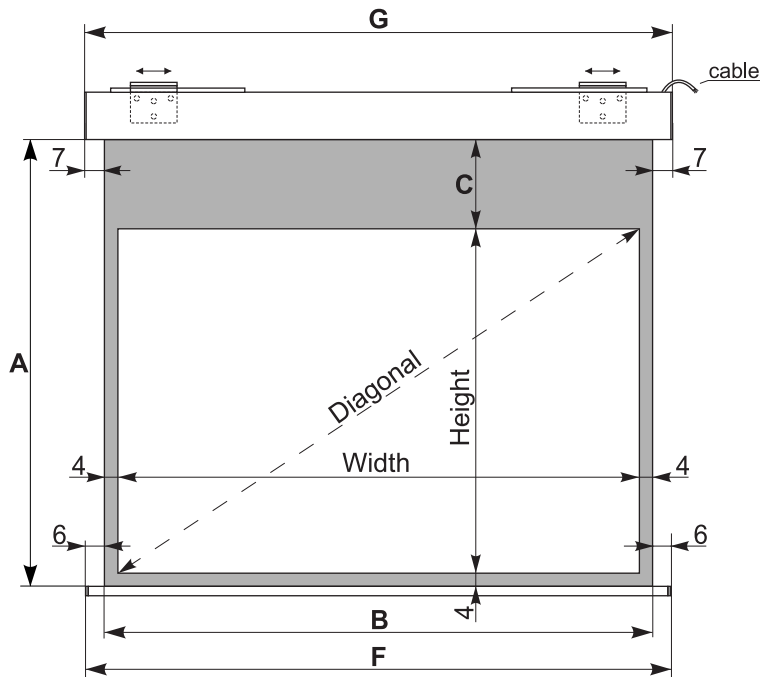

Rollfix Pro Electric (180 - 240 cm)

Dimensions in cm

Format 1:1 without border

ID	B	A	Width	Height	C	G	F	Diagonal	Weight
3036NA8022	180	180	180	180	0	194	192	255	19,5
3036PA8022	200	200	200	200	0	214	212	283	25
3036RA8022	240	240	240	240	0	254	252	340	28

Format 4:3 without border

ID	B	A	Width	Height	C	G	F	Diagonal	Weight
3036PB8022	200	150	200	150	0	214	212	250	22,5
3036RB8022	240	180	240	180	0	254	252	300	26

Format 4:3 with border

ID	B	A	Width	Height	C	G	F	Diagonal	Weight
3036NJ8032	180	137	172	129	4	194	192	215	19
3036PJ8032	200	152	192	144	4	214	212	240	22,5
3036RJ8032	240	182	232	174	4	254	252	290	26

Format 16:9 with border

ID	B	A	Width	Height	C	G	F	Diagonal	Weight
3036NK8032	180	131	172	97	30	194	192	198	18
3036PK8032	200	142	192	108	30	214	212	220	21,5
3036RK8032	240	165	232	131	30	254	252	266	24,5

Format 16:10 with border

ID	B	A	Width	Height	C	G	F	Diagonal	Weight
3036NN8032	180	142	172	108	30	194	192	203	19
3036PN8032	200	154	192	120	30	214	212	226	21,5
3036RN8032	240	179	232	145	30	254	252	274	25