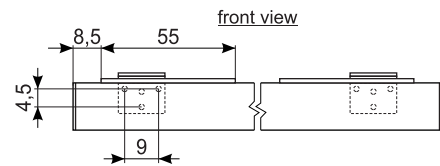

Rollfix Pro Electric (180 - 240 cm)

Dimensions in cm

Format 1:1 without border

ID	B	A	Width	Height	C	G	F	Diagonal	Weight
3036NA8022	180	180	180	180	0	194	192	255	19,5
3036PA8022	200	200	200	200	0	214	212	283	25
3036RA8022	240	240	240	240	0	254	252	340	28

Format 4:3 without border

ID	B	A	Width	Height	C	G	F	Diagonal	Weight
3036PB8022	200	150	200	150	0	214	212	250	22,5
3036RB8022	240	180	240	180	0	254	252	300	26

Format 4:3 with border

ID	B	A	Width	Height	C	G	F	Diagonal	Weight
3036NJ8032	180	137	172	129	4	194	192	215	19
3036PJ8032	200	152	192	144	4	214	212	240	22,5
3036RJ8032	240	182	232	174	4	254	252	290	26

Format 16:9 with border

ID	B	A	Width	Height	C	G	F	Diagonal	Weight
3036NK8032	180	131	172	97	30	194	192	198	18
3036PK8032	200	142	192	108	30	214	212	220	21,5
3036RK8032	240	165	232	131	30	254	252	266	24,5

Format 16:10 with border

ID	B	A	Width	Height	C	G	F	Diagonal	Weight
3036NN8032	180	142	172	108	30	194	192	203	19
3036PN8032	200	154	192	120	30	214	212	226	21,5
3036RN8032	240	179	232	145	30	254	252	274	25