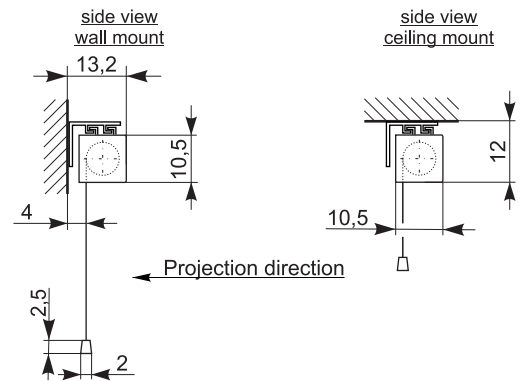

Rollfix Pro Electric (180 - 240 cm)

Dimensions in cm

Format 1:1 without border

ID	B	A	Width	Height	C	G	F	Diagonal	Weight
3036NA8022	180	180	180	180	0	194	192	255	19,5
3036PA8022	200	200	200	200	0	214	212	283	25
3036RA8022	240	240	240	240	0	254	252	340	28

Format 4:3 without border

ID	B	A	Width	Height	C	G	F	Diagonal	Weight
3036PB8022	200	150	200	150	0	214	212	250	22,5
3036RB8022	240	180	240	180	0	254	252	300	26

Format 4:3 with border

ID	B	A	Width	Height	C	G	F	Diagonal	Weight
3036NJ8032	180	137	172	129	4	194	192	215	19
3036PJ8032	200	152	192	144	4	214	212	240	22,5
3036RJ8032	240	182	232	174	4	254	252	290	26

Format 16:9 with border

ID	B	A	Width	Height	C	G	F	Diagonal	Weight
3036NK8032	180	131	172	97	30	194	192	198	18
3036PK8032	200	142	192	108	30	214	212	220	21,5
3036RK8032	240	165	232	131	30	254	252	266	24,5

Format 16:10 with border

ID	B	A	Width	Height	C	G	F	Diagonal	Weight
3036NN8032	180	142	172	108	30	194	192	203	19
3036PN8032	200	154	192	120	30	214	212	226	21,5
3036RN8032	240	179	232	145	30	254	252	274	25