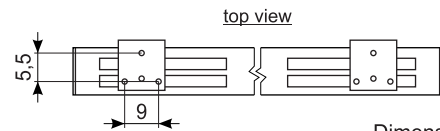

Rollfix Pro Electric (180 - 240 cm)

Dimensions in cm

Format 1:1 without border

ID	B	A	Width	Height	C	G	F	Diagonal	Weight
3036NA8022	180	180	180	180	0	194	192	255	19,5
3036PA8022	200	200	200	200	0	214	212	283	25
3036RA8022	240	240	240	240	0	254	252	340	28

Format 4:3 without border

ID	B	A	Width	Height	C	G	F	Diagonal	Weight
3036PB8022	200	150	200	150	0	214	212	250	22,5
3036RB8022	240	180	240	180	0	254	252	300	26

Format 4:3 with border

ID	B	A	Width	Height	C	G	F	Diagonal	Weight
3036NJ8032	180	137	172	129	4	194	192	215	19
3036PJ8032	200	152	192	144	4	214	212	240	22,5
3036RJ8032	240	182	232	174	4	254	252	290	26

Format 16:9 with border

ID	B	A	Width	Height	C	G	F	Diagonal	Weight
3036NK8032	180	131	172	97	30	194	192	198	18
3036PK8032	200	142	192	108	30	214	212	220	21,5
3036RK8032	240	165	232	131	30	254	252	266	24,5

Format 16:10 with border

ID	B	A	Width	Height	C	G	F	Diagonal	Weight
3036NN8032	180	142	172	108	30	194	192	203	19
3036PN8032	200	154	192	120	30	214	212	226	21,5
3036RN8032	240	179	232	145	30	254	252	274	25