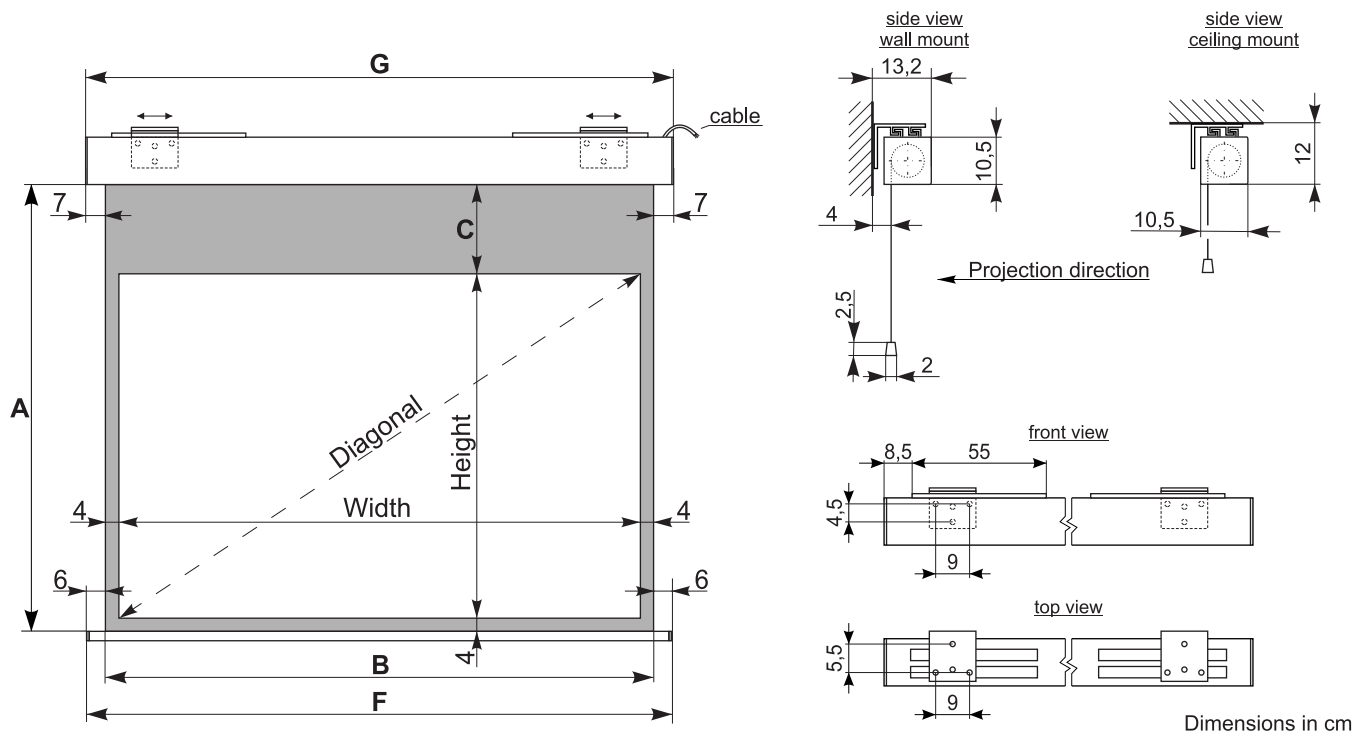

Rollfix Pro Electric RC (180 - 240 cm)

Format 1:1 without border

ID	B	A	Width	Height	C	G	F	Diagonal	Weight
3036NA8025	180	180	180	180	0	194	192	255	19,5
3036PA8026	200	200	200	200	0	214	212	283	25
3036RA8025	240	240	240	240	0	254	252	340	28

Format 4:3 without border

ID	B	A	Width	Height	C	G	F	Diagonal	Weight
3036PB8025	200	150	200	150	0	214	212	250	22,5
3036RB8025	240	180	240	180	0	254	252	300	26

Format 4:3 with border

ID	B	A	Width	Height	C	G	F	Diagonal	Weight
3036NJ8025	180	137	172	129	4	194	192	215	19
3036PJ8025	200	152	192	144	4	214	212	240	22,5
3036RJ8025	240	182	232	174	4	254	252	290	26

Format 16:9 with border

ID	B	A	Width	Height	C	G	F	Diagonal	Weight
3036NK8025	180	131	172	97	30	194	192	198	18
3036PK8025	200	142	192	108	30	214	212	220	21,5
3036RK8025	240	165	232	131	30	254	252	266	24,5

Format 16:10 with border

ID	B	A	Width	Height	C	G	F	Diagonal	Weight
3036NN8025	180	142	172	108	30	194	192	203	19
3036PN8025	200	154	192	120	30	214	212	226	21,5
3036RN8025	240	179	232	145	30	254	252	274	25