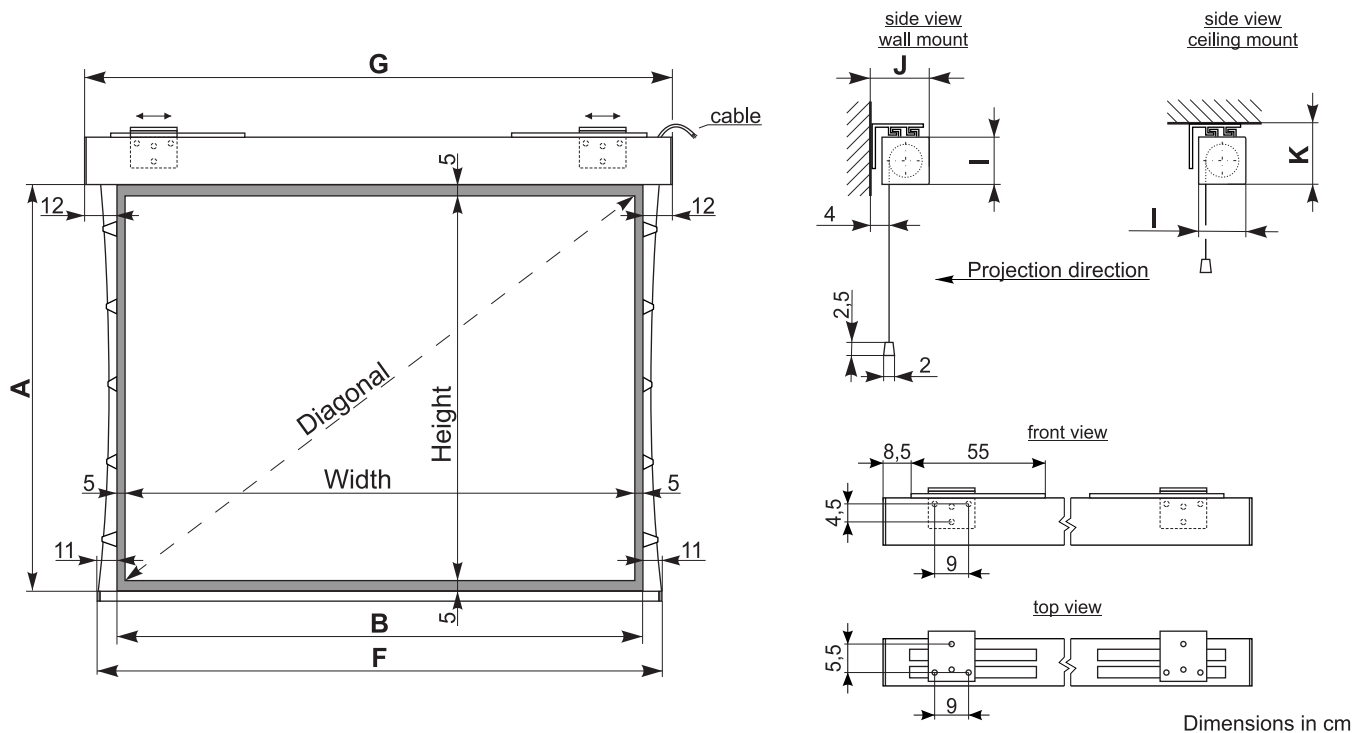

Rollfix Pro TabTension

Format 4:3 with border

ID	B	A	Width	Height	F	G	I	J	K	Diagonal	Weight
3046PL8040	190	145	180	135	212	214	10,5	13,2	12	225	25
3046RL8040	230	175	220	165	252	254	10,5	13,2	12	275	28
3046UL8040	260	198	250	188	282	284	12,5	14,8	14,2	313	36
3046VL8040	290	220	280	210	312	314	12,5	14,8	14,2	350	38

Format 16:9 with border

ID	B	A	Width	Height	F	G	I	J	K	Diagonal	Weight
3046PM8040	190	111	180	101	212	214	10,5	13,2	12	206	25
3046RM8040	230	134	220	124	252	254	10,5	13,2	12	252	28
3046UM8040	260	151	250	141	282	284	12,5	14,8	14,2	287	36
3046VM8040	290	168	280	158	312	314	12,5	14,8	14,2	321	38
3046XM8040	340	196	330	186	362	364	12,5	14,8	14,2	379	42

Format 16:10 with border

ID	B	A	Width	Height	F	G	I	J	K	Diagonal	Weight
3046PO8040	190	123	180	113	212	214	10,5	13,2	12	212	25
3046RO8040	230	148	220	138	252	254	10,5	13,2	12	260	28
3046UO8040	260	166	250	156	282	284	12,5	14,8	14,2	294	36
3046VO8040	290	185	280	175	312	314	12,5	14,8	14,2	330	38
3046XO8040	340	216	330	206	362	364	12,5	14,8	14,2	389	42

Optional screen material : Typ D, S, 3D

Optional format : 4:3, 16:9, 16:10

Case colour : white - fine structure

Optional control : remote control / wall switch

Accessories : installation frame / wall-ceiling distance bracket