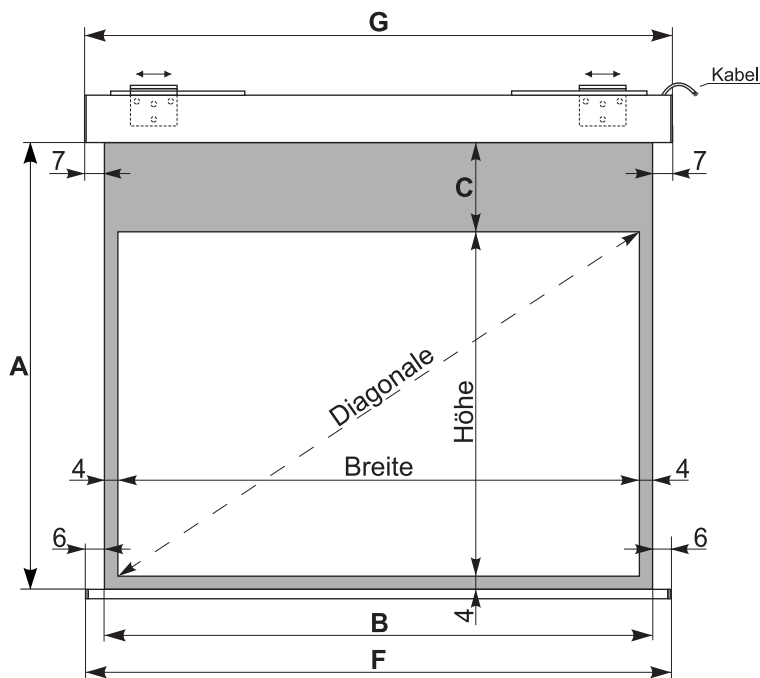

Rollfix Pro Electric (180 - 240 cm)

Maße in cm

Format 1:1 ohne Maske

ID	B	A	Breite	Höhe	C	G	F	Diagonale	Gewicht
3036NA8022	180	180	180	180	0	194	192	255	19,5
3036PA8022	200	200	200	200	0	214	212	283	25
3036RA8022	240	240	240	240	0	254	252	340	28

Format 4:3 ohne Maske

ID	B	A	Breite	Höhe	C	G	F	Diagonale	Gewicht
3036PB8022	200	150	200	150	0	214	212	250	22,5
3036RB8022	240	180	240	180	0	254	252	300	26

Format 4:3 mit Maske

ID	B	A	Breite	Höhe	C	G	F	Diagonale	Gewicht
3036NJ8032	180	137	172	129	4	194	192	215	19
3036PJ8032	200	152	192	144	4	214	212	240	22,5
3036RJ8032	240	182	232	174	4	254	252	290	26

Format 16:9 mit Maske

ID	B	A	Breite	Höhe	C	G	F	Diagonale	Gewicht
3036NK8032	180	131	172	97	30	194	192	198	18
3036PK8032	200	142	192	108	30	214	212	220	21,5
3036RK8032	240	165	232	131	30	254	252	266	24,5

Format 16:10 mit Maske

ID	B	A	Breite	Höhe	C	G	F	Diagonale	Gewicht
3036NN8032	180	142	172	108	30	194	192	203	19
3036PN8032	200	154	192	120	30	214	212	226	21,5
3036RN8032	240	179	232	145	30	254	252	274	25