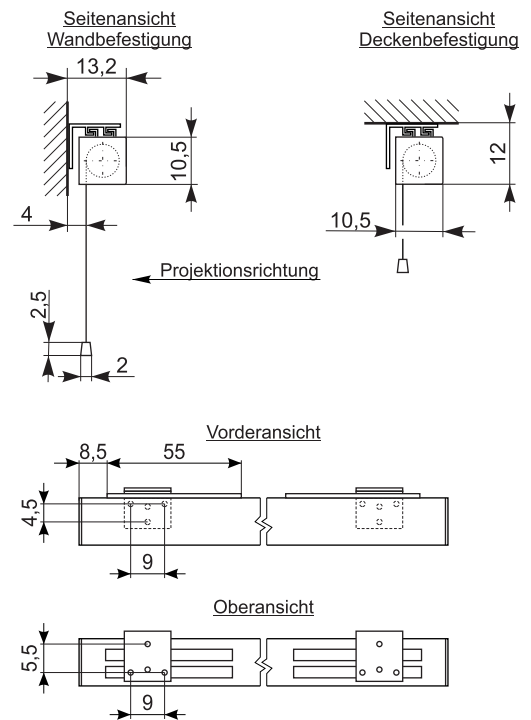

Rollfix Pro Electric (180 - 240 cm)

Maße in cm

Format 1:1 ohne Maske

ID	B	A	Breite	Höhe	C	G	F	Diagonale	Gewicht
3036NA8022	180	180	180	180	0	194	192	255	19,5
3036PA8022	200	200	200	200	0	214	212	283	25
3036RA8022	240	240	240	240	0	254	252	340	28

Format 4:3 ohne Maske

ID	B	A	Breite	Höhe	C	G	F	Diagonale	Gewicht
3036PB8022	200	150	200	150	0	214	212	250	22,5
3036RB8022	240	180	240	180	0	254	252	300	26

Format 4:3 mit Maske

ID	B	A	Breite	Höhe	C	G	F	Diagonale	Gewicht
3036NJ8032	180	137	172	129	4	194	192	215	19
3036PJ8032	200	152	192	144	4	214	212	240	22,5
3036RJ8032	240	182	232	174	4	254	252	290	26

Format 16:9 mit Maske

ID	B	A	Breite	Höhe	C	G	F	Diagonale	Gewicht
3036NK8032	180	131	172	97	30	194	192	198	18
3036PK8032	200	142	192	108	30	214	212	220	21,5
3036RK8032	240	165	232	131	30	254	252	266	24,5

Format 16:10 mit Maske

ID	B	A	Breite	Höhe	C	G	F	Diagonale	Gewicht
3036NN8032	180	142	172	108	30	194	192	203	19
3036PN8032	200	154	192	120	30	214	212	226	21,5
3036RN8032	240	179	232	145	30	254	252	274	25