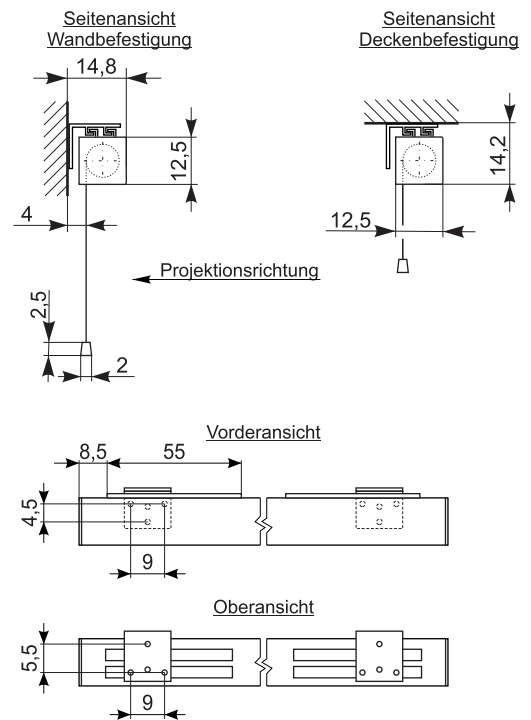

Rollfix Pro Electric (250 - 350 cm)

Maße in cm

Format 1:1 ohne Maske

ID	B	A	Breite	Höhe	C	G	F	Diagonale	Gewicht
3041UA8002	270	270	270	270	0	284	282	382	36
3041VA8002	300	300	300	300	0	314	312	424	38
3041XA8002	350	350	350	350	0	364	362	495	45

Format 4:3 ohne Maske

ID	B	A	Breite	Höhe	C	G	F	Diagonale	Gewicht
3041VB8002	300	225	300	225	0	314	312	375	37,5

Format 4:3 mit Maske

ID	B	A	Breite	Höhe	C	G	F	Diagonale	Gewicht
3041UJ8032	270	205	262	197	4	284	282	328	32
3041VJ8032	300	227	292	219	4	314	312	365	37,5
3041XJ8002	350	264,5	342	256,5	4	364	362	427	44

Format 16:9 mit Maske

ID	B	A	Breite	Höhe	C	G	F	Diagonale	Gewicht
3041UK8032	270	181	262	147	30	284	282	300	31
3041VK8032	300	198	292	164	30	314	312	335	35,5
3041XK8002	350	226	342	192	30	364	362	392	43

Format 16:10 mit Maske

ID	B	A	Breite	Höhe	C	G	F	Diagonale	Gewicht
3041UN8032	270	198	262	164	30	284	282	309	31
3041VN8032	300	217	292	183	30	314	312	344	36
3041XN8002	350	248	342	214	30	364	362	403	43,5