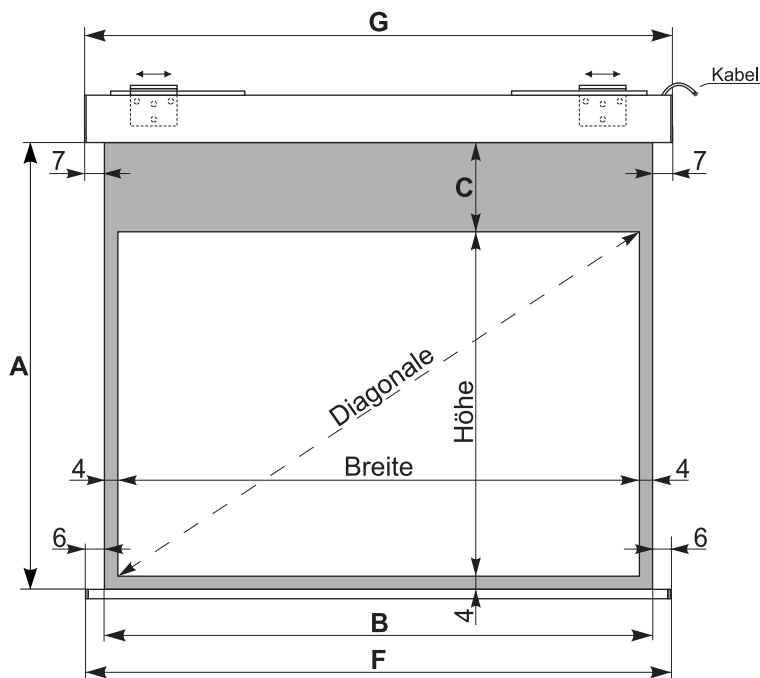

Rollfix Pro Electric (250 - 350 cm)

Maße in cm

Format 1:1 ohne Maske

ID	B	A	Breite	Höhe	C	G	F	Diagonale	Gewicht
3041UA8002	270	270	270	270	0	284	282	382	36
3041VA8002	300	300	300	300	0	314	312	424	38
3041XA8002	350	350	350	350	0	364	362	495	45

Format 4:3 ohne Maske

ID	B	A	Breite	Höhe	C	G	F	Diagonale	Gewicht
3041VB8002	300	225	300	225	0	314	312	375	37,5

Format 4:3 mit Maske

ID	B	A	Breite	Höhe	C	G	F	Diagonale	Gewicht
3041UJ8032	270	205	262	197	4	284	282	328	32
3041VJ8032	300	227	292	219	4	314	312	365	37,5
3041XJ8002	350	264,5	342	256,5	4	364	362	427	44

Format 16:9 mit Maske

ID	B	A	Breite	Höhe	C	G	F	Diagonale	Gewicht
3041UK8032	270	181	262	147	30	284	282	300	31
3041VK8032	300	198	292	164	30	314	312	335	35,5
3041XK8002	350	226	342	192	30	364	362	392	43

Format 16:10 mit Maske

ID	B	A	Breite	Höhe	C	G	F	Diagonale	Gewicht
3041UN8032	270	198	262	164	30	284	282	309	31
3041VN8032	300	217	292	183	30	314	312	344	36
3041XN8002	350	248	342	214	30	364	362	403	43,5