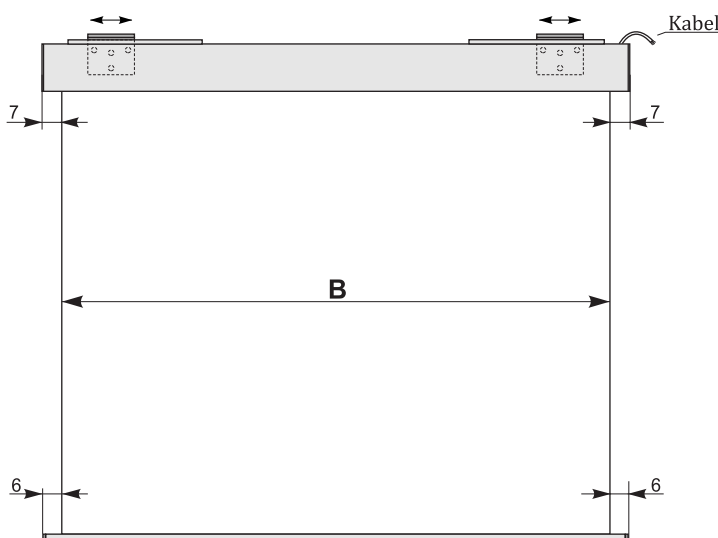

Rollfix Pro Electric

Gehäuse Detail

Beschwerungsstab

variable Halter 55 cm

Wandschalter

Beschreibung

- motorisch gesteuerte Bildwand, erfüllt hohe Ansprüche an Projektion
- **geeignet für Projektoren mit ultra kurzer Projektionsentfernung**
- Vierkantstahlblechgehäuse 10,5 x 10,5 in weißer Farbe bis zum Maß 240 x 240 cm und 12,5 x 12,5 cm bis zum Maß 270 x 270 cm
- automatische Endschalter sorgen für eine sichere Bedienung
- **Befestigungselemente variabel 55 cm in ganzen Länge des Gehäuses links und rechts**
- Wand/Decke Befestigung
- **wartungsfreier Motor**
- **innovative Aufwicklungswelle hilft einer optimalen Planlage**
- trapezförmiges Beschwerungsstab schließt bei kompletten Aufwicklung der Fläche den ganzen Gehäuseschlitz ab
- **Einbaurahmen in abgehängte Decken als Zubehör erhältlich**
- **Möglichkeit der Herstellung von Nicht-Standard-Größen, Farben der Gehäuse und verschiedenen Typen von Projektionsflächen nach Kundenwunsch**

Bildwandfläche

- Typ D - mattweiß auf Gewebebasis
- Projektionsfläche Format 1:1 ohne schwarze Umrandung, 4:3, 16:9 und 16:10 mit schwarzem Rand
- **Einwanfreie TOP Projektionsfläche Blankara matt weiß in allen Maßen**

Maße in cm						
B	180	200	240	270	300	350