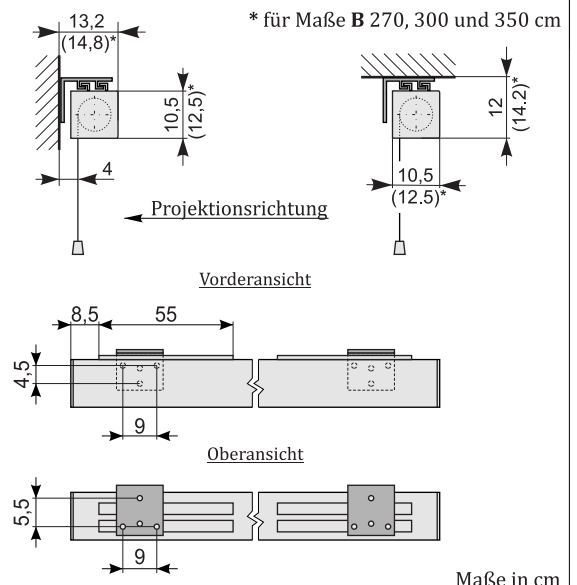

Rollfix Pro Electric

Gehäuse Detail

Beschwerungsstab

variable Halter 55 cm

Wandschalter

Beschreibung

- motorisch gesteuerte Bildwand, erfüllt hohe Ansprüche an Projektion
- **geeignet für Projektoren mit ultra kurzer Projektionsentfernung**
- Vierkantstahlblechgehäuse 10,5 x 10,5 in weißer Farbe bis zum Maß 240 x 240 cm und 12,5 x 12,5 cm bis zum Maß 270 x 270 cm
- automatische Endschalter sorgen für eine sichere Bedienung
- **Befestigungselemente variabel 55 cm in ganzen Länge des Gehäuses links und rechts**
- Wand/Decke Befestigung
- **wartungsfreier Motor**
- **innovative Aufwicklungswelle hilft einer optimalen Planlage**
- trapezförmiges Beschwerungsstab schließt bei kompletten Aufwicklung der Fläche den ganzen Gehäuseschlitz ab
- **Einbaurahmen in abgehängte Decken als Zubehör erhältlich**
- **Möglichkeit der Herstellung von Nicht-Standard-Größen, Farben der Gehäuse und verschiedenen Typen von Projektionsflächen nach Kundenwunsch**

Bildwandfläche

- Typ D - mattweiß auf Gewebebasis
- Projektionsfläche Format 1:1 ohne schwarze Umrandung, 4:3, 16:9 und 16:10 mit schwarzem Rand
- **Einwanfreie TOP Projektionsfläche Blankara matt weiß in allen Maßen**

Maße in cm						
B	180	200	240	270	300	350