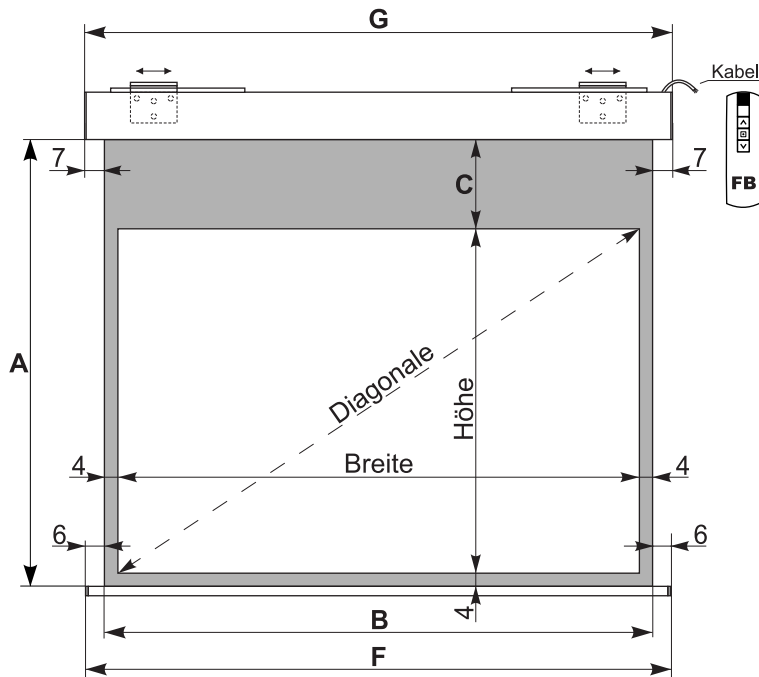

Rollfix Pro Electric RC (180 - 240 cm)

Maße in cm

Format 1:1 ohne Maske

ID	B	A	Breite	Höhe	C	G	F	Diagonale	Gewicht
3036NA8025	180	180	180	180	0	194	192	255	19,5
3036PA8026	200	200	200	200	0	214	212	283	25
3036RA8025	240	240	240	240	0	254	252	340	28

Format 4:3 ohne Maske

ID	B	A	Breite	Höhe	C	G	F	Diagonale	Gewicht
3036PB8025	200	150	200	150	0	214	212	250	22,5
3036RB8025	240	180	240	180	0	254	252	300	26

Format 4:3 mit Maske

ID	B	A	Breite	Höhe	C	G	F	Diagonale	Gewicht
3036NJ8025	180	137	172	129	4	194	192	215	19
3036PJ8025	200	152	192	144	4	214	212	240	22,5
3036RJ8025	240	182	232	174	4	254	252	290	26

Format 16:9 mit Maske

ID	B	A	Breite	Höhe	C	G	F	Diagonale	Gewicht
3036NK8025	180	131	172	97	30	194	192	198	18
3036PK8025	200	142	192	108	30	214	212	220	21,5
3036RK8025	240	165	232	131	30	254	252	266	24,5

Format 16:10 mit Maske

ID	B	A	Breite	Höhe	C	G	F	Diagonale	Gewicht
3036NN8025	180	142	172	108	30	194	192	203	19
3036PN8025	200	154	192	120	30	214	212	226	21,5
3036RN8025	240	179	232	145	30	254	252	274	25