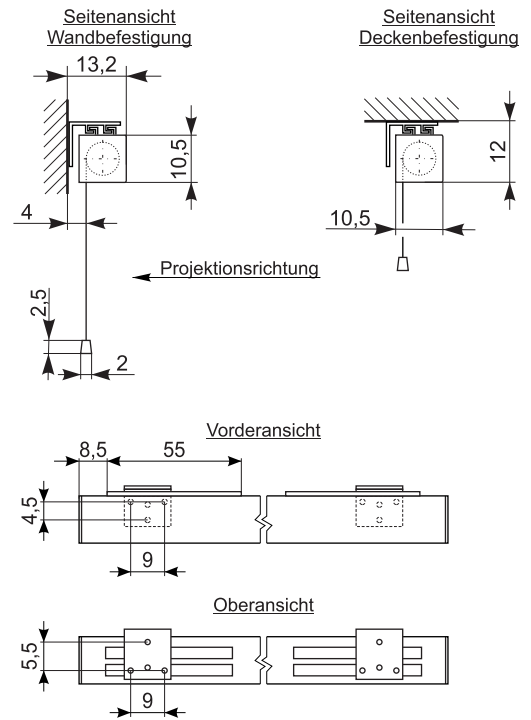

Rollfix Pro Electric RC (180 - 240 cm)

Maße in cm

Format 1:1 ohne Maske

ID	B	A	Breite	Höhe	C	G	F	Diagonale	Gewicht
3036NA8025	180	180	180	180	0	194	192	255	19,5
3036PA8026	200	200	200	200	0	214	212	283	25
3036RA8025	240	240	240	240	0	254	252	340	28

Format 4:3 ohne Maske

ID	B	A	Breite	Höhe	C	G	F	Diagonale	Gewicht
3036PB8025	200	150	200	150	0	214	212	250	22,5
3036RB8025	240	180	240	180	0	254	252	300	26

Format 4:3 mit Maske

ID	B	A	Breite	Höhe	C	G	F	Diagonale	Gewicht
3036NJ8025	180	137	172	129	4	194	192	215	19
3036PJ8025	200	152	192	144	4	214	212	240	22,5
3036RJ8025	240	182	232	174	4	254	252	290	26

Format 16:9 mit Maske

ID	B	A	Breite	Höhe	C	G	F	Diagonale	Gewicht
3036NK8025	180	131	172	97	30	194	192	198	18
3036PK8025	200	142	192	108	30	214	212	220	21,5
3036RK8025	240	165	232	131	30	254	252	266	24,5

Format 16:10 mit Maske

ID	B	A	Breite	Höhe	C	G	F	Diagonale	Gewicht
3036NN8025	180	142	172	108	30	194	192	203	19
3036PN8025	200	154	192	120	30	214	212	226	21,5
3036RN8025	240	179	232	145	30	254	252	274	25