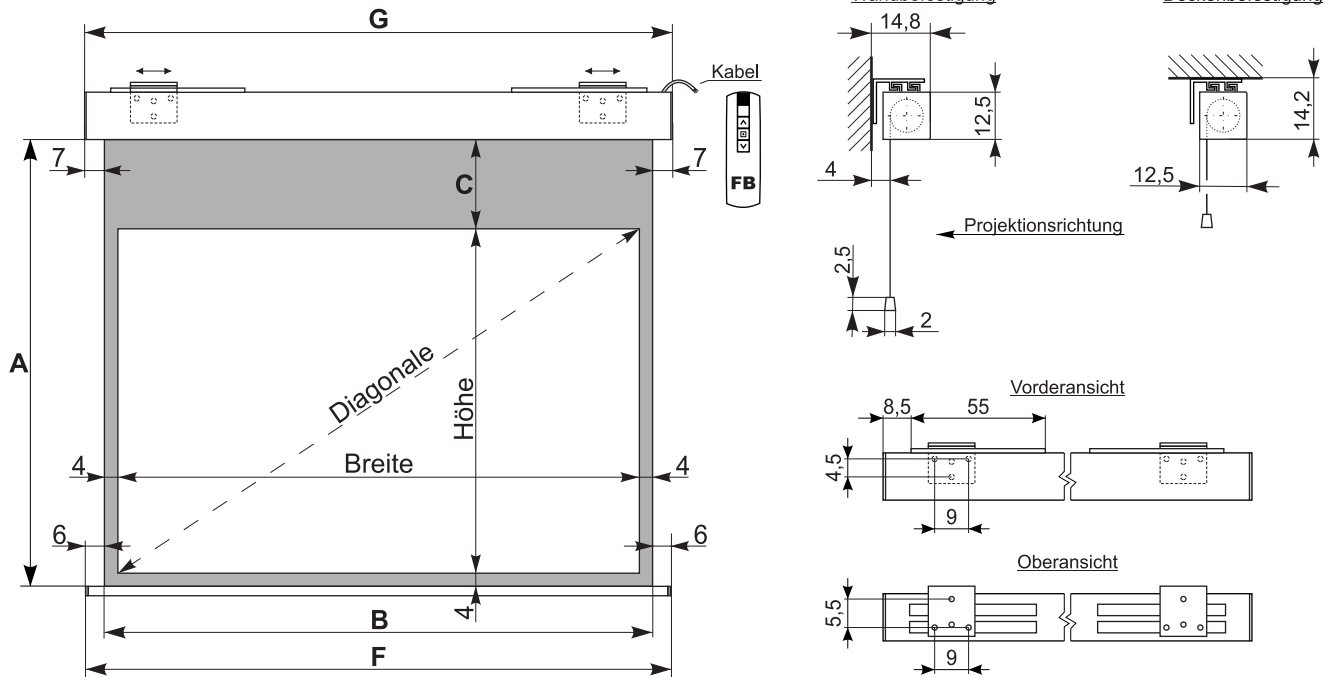

Rollfix Pro Electric RC (250 - 350 cm)

Maße in cm

Format 1:1 ohne Maske

ID	B	A	Breite	Höhe	C	G	F	Diagonale	Gewicht
3041UA8025	270	270	270	270	0	284	282	382	36
3041VA8025	300	300	300	300	0	314	312	424	38
3041XA8025	350	350	350	350	0	364	362	495	45

Format 4:3 ohne Maske

ID	B	A	Breite	Höhe	C	G	F	Diagonale	Gewicht
3041VB8025	300	225	300	225	0	314	312	375	37,5

Format 4:3 mit Maske

ID	B	A	Breite	Höhe	C	G	F	Diagonale	Gewicht
3041UJ8025	270	205	262	197	4	284	282	328	32
3041VJ8025	300	227	292	219	4	314	312	365	37,5
3041XJ8025	350	264,5	342	256,5	4	364	362	427	44

Format 16:9 mit Maske

ID	B	A	Breite	Höhe	C	G	F	Diagonale	Gewicht
3041UK8025	270	181	262	147	30	284	282	300	31
3041VK8025	300	198	292	164	30	314	312	335	35,5
3041XK8025	350	226	342	192	30	364	362	392	43

Format 16:10 mit Maske

ID	B	A	Breite	Höhe	C	G	F	Diagonale	Gewicht
3041UN8025	270	198	262	164	30	284	282	309	31
3041VN8025	300	217	292	183	30	314	312	344	36
3041XN8025	350	248	342	214	30	364	362	403	43,5