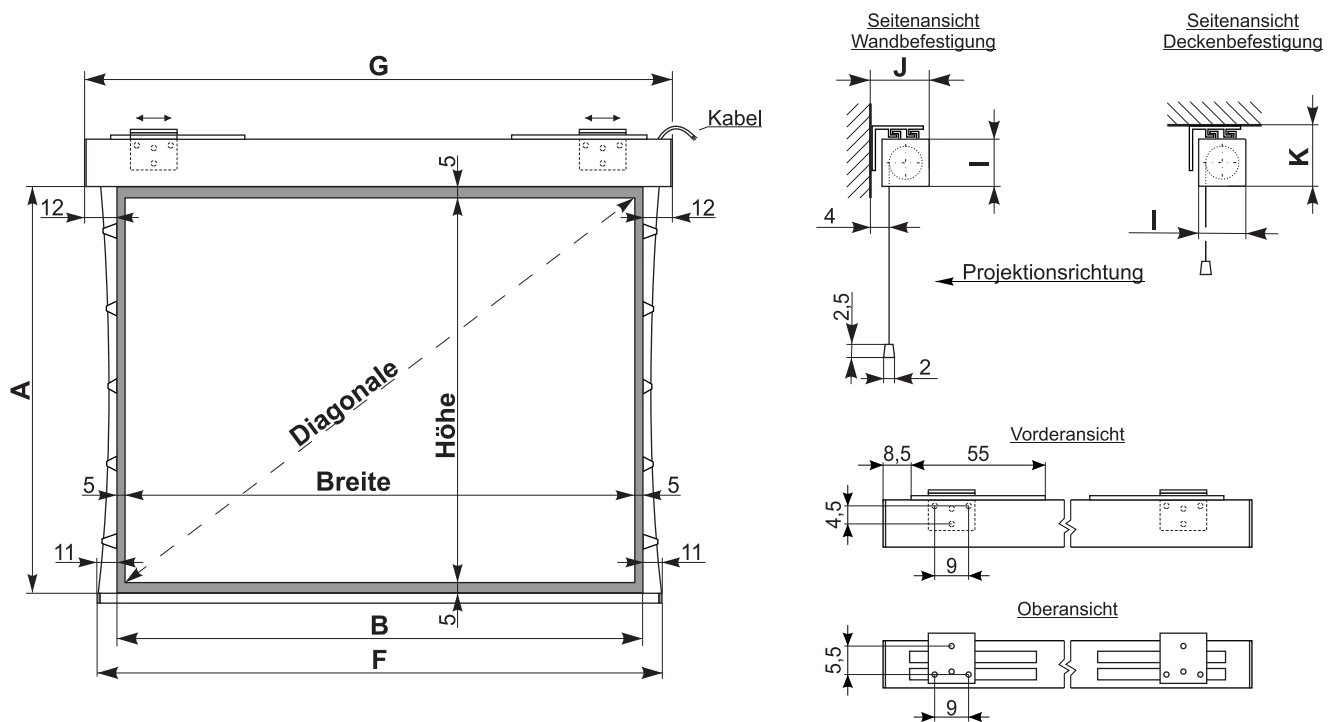

# Rollfix Pro TabTension

Maße in cm

## Format 4:3 mit Maske

ID	B	A	Breite	Höhe	F	G	I	J	K	Diagonale	Gewicht
3046PL8040	190	145	180	135	212	214	10,5	13,2	12	225	25
3046RL8040	230	175	220	165	252	254	10,5	13,2	12	275	28
3046UL8040	260	198	250	188	282	284	12,5	14,8	14,2	313	36
3046VL8040	290	220	280	210	312	314	12,5	14,8	14,2	350	38

## Format 16:9 mit Maske

ID	B	A	Breite	Höhe	F	G	I	J	K	Diagonale	Gewicht
3046PM8040	190	111	180	101	212	214	10,5	13,2	12	206	25
3046RM8040	230	134	220	124	252	254	10,5	13,2	12	252	28
3046UM8040	260	151	250	141	282	284	12,5	14,8	14,2	287	36
3046VM8040	290	168	280	158	312	314	12,5	14,8	14,2	321	38
3046XM8040	340	196	330	186	362	364	12,5	14,8	14,2	379	42

## Format 16:10 mit Maske

ID	B	A	Breite	Höhe	F	G	I	J	K	Diagonale	Gewicht
3046PO8040	190	123	180	113	212	214	10,5	13,2	12	212	25
3046RO8040	230	148	220	138	252	254	10,5	13,2	12	260	28
3046UO8040	260	166	250	156	282	284	12,5	14,8	14,2	294	36
3046VO8040	290	185	280	175	312	314	12,5	14,8	14,2	330	38
3046XO8040	340	216	330	206	362	364	12,5	14,8	14,2	389	42