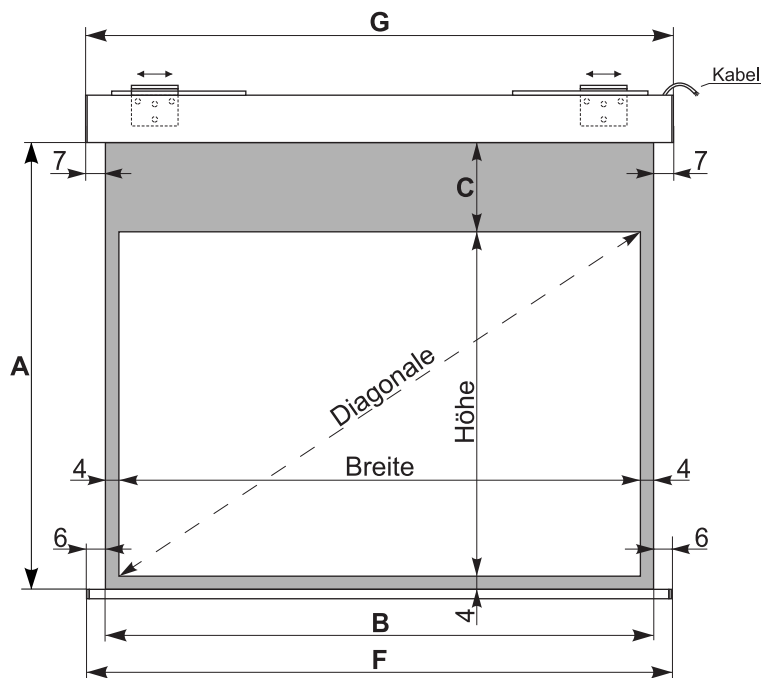

# Rollfix Premium Electric (180 - 240 cm)

Maße in cm

## Format 1:1 ohne Maske

ID	A	B	C	G	F	Breite	Höhe	Diagonale	Gewicht
3036NA8020	180	180	0	194	192	180	180	255	18
3036PA8020	200	200	0	214	212	200	200	283	19
3036RA8020	240	240	0	254	252	240	240	340	26

## Format 4:3 mit Maske

ID	A	B	C	G	F	Breite	Höhe	Diagonale	Gewicht
3036NJ8020	137	180	4	194	192	172	129	215	17
3036PJ8020	152	200	4	214	212	192	144	240	18
3036RJ8020	182	240	4	254	252	232	174	290	22

## Format 16:9 mit Maske

ID	A	B	C	G	F	Breite	Höhe	Diagonale	Gewicht
3036NK8020	131	180	30	194	192	172	97	198	17
3036PK8020	142	200	30	214	212	192	108	220	18
3036RK8020	165	240	30	254	252	232	131	266	22