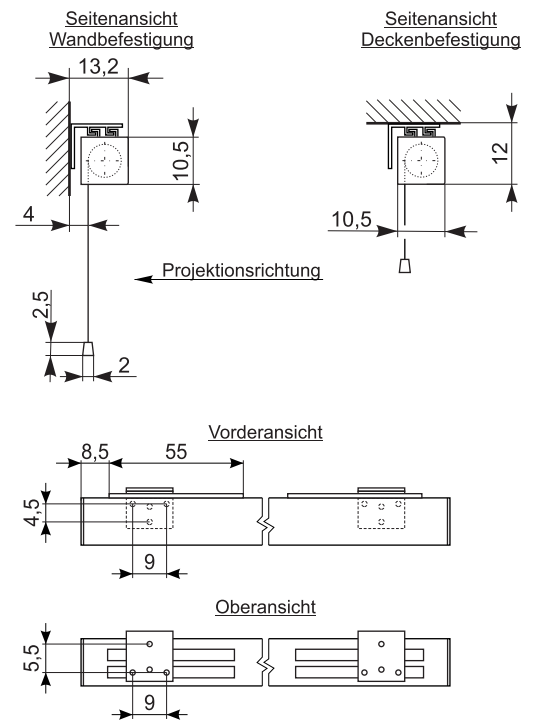

# Rollfix Premium Electric (180 - 240 cm)

Maße in cm

## Format 1:1 ohne Maske

ID	A	B	C	G	F	Breite	Höhe	Diagonale	Gewicht
3036NA8020	180	180	0	194	192	180	180	255	18
3036PA8020	200	200	0	214	212	200	200	283	19
3036RA8020	240	240	0	254	252	240	240	340	26

## Format 4:3 mit Maske

ID	A	B	C	G	F	Breite	Höhe	Diagonale	Gewicht
3036NJ8020	137	180	4	194	192	172	129	215	17
3036PJ8020	152	200	4	214	212	192	144	240	18
3036RJ8020	182	240	4	254	252	232	174	290	22

## Format 16:10 mit Maske

ID	A	B	C	G	F	Breite	Höhe	Diagonale	Gewicht
3036NN8020	142	180	30	194	192	172	108	203	17
3036PN8020	154	200	30	214	212	192	120	226	18
3036RN8020	179	240	30	254	252	232	145	274	22