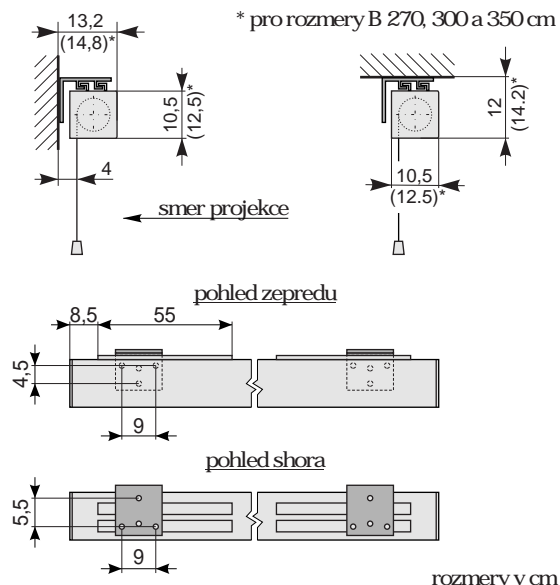

Rollfix Pro Electric RC

detail tubusu

zatezovací tyč

posuvné držáky 55 cm

RF dálkové ovládání

Popis výrobku

- motoricky ovládané promítací plátno, splňuje vysoké nároky na projekční
- v etně zabudovaného RF dálkového ovládání za výhodnou cenu!
- vhodný pro projektory s ultra krátkou projekční vzdáleností
- ocelový čtvercový tubus 10,5x10,5 cm bílé barvy do rozměru 240x240 cm a tubus 12,5x12,5 cm od rozměru 270x270 cm
- automatické koncové spínací zajišťují bezpečnou obsluhu
- upevňovací prvky posuvné 55cm po délce tubusu vpravo a vlevo
- upevnění na zeď / strop
- bezúdržbový motor
- inovovaná navíjecí hlídka napomáhá optimální rovinnosti projekční plochy
- trapezová zatezovací tyč uzavírá při plném navinutí plochy celou šerbinu tubusu
- rám pro vestavbu do podvěšených stropů k dodání jako příslušenství
- možnost výroby nestandardních rozměrů, barev tubusu a různých typů projekčních povrchů dle přání zákazníka

Projekční plocha

- Typ D - matně bílá na textilní bázi
- formát projekční plochy 1 : 1 bez černého rámečku, 4 : 3, 16 : 9 a 16:10 s černým rámečkem
- TOP promítací plocha Blankara matt white ve všech rozměrech

rozměry v cm

B	180	200	240	270	300	350
---	-----	-----	-----	-----	-----	-----