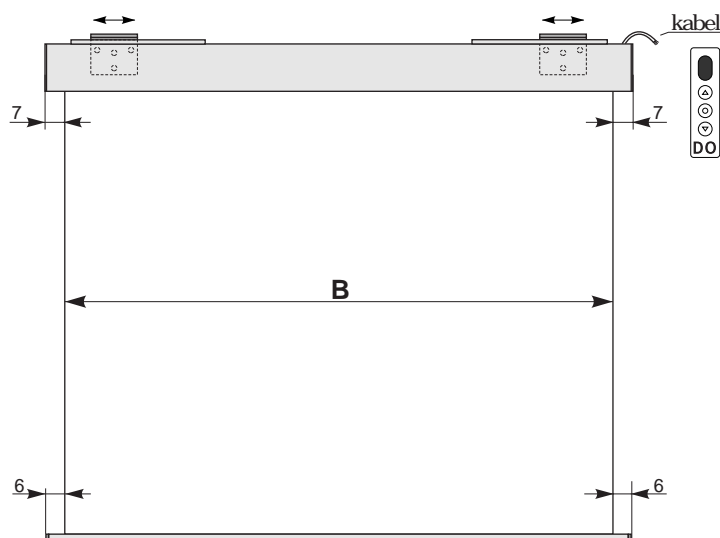

Rollfix Pro Electric RC

detail tubusu

zatezovací tyč

posuvné držáky 55 cm

RF dálkové ovládání

Popis výrobku

- motoricky ovládané promítací plátno, splňuje vysoké nároky na projekční
- v etně zabudovaného RF dálkového ovládání za výhodnou cenu!
- vhodný pro projektory s ultra krátkou projekční vzdáleností
- ocelový čtvercový tubus 10,5x10,5 cm bílé barvy do rozměru 240x240 cm a tubus 12,5x12,5 cm od rozměru 270x270 cm
- automatické koncové spínací zajišťují bezpečnou obsluhu
- upevňovací prvky posuvné 55cm po délce tubusu vpravo a vlevo
- upevnění na zeď / strop
- bezúdržbový motor
- inovovaná navíjecí hlídka napomáhá optimální rovinnosti projekční plochy
- trapezová zatezovací tyč uzavírá při plném navinutí plochy celou šerbinu tubusu
- rám pro vestavbu do podvěšených stropů k dodání jako příslušenství
- možnost výroby nestandardních rozměrů, barev tubusu a různých typů projekčních povrchů dle přání zákazníka

Projekční plocha

- Typ D - matně bílá na textilní bázi
- formát projekční plochy 1 : 1 bez černého rámečku, 4 : 3, 16 : 9 a 16:10 s černým rámečkem
- TOP promítací plocha Blankara matt white ve všech rozměrech

rozměry v cm

B	180	200	240	270	300	350
---	-----	-----	-----	-----	-----	-----