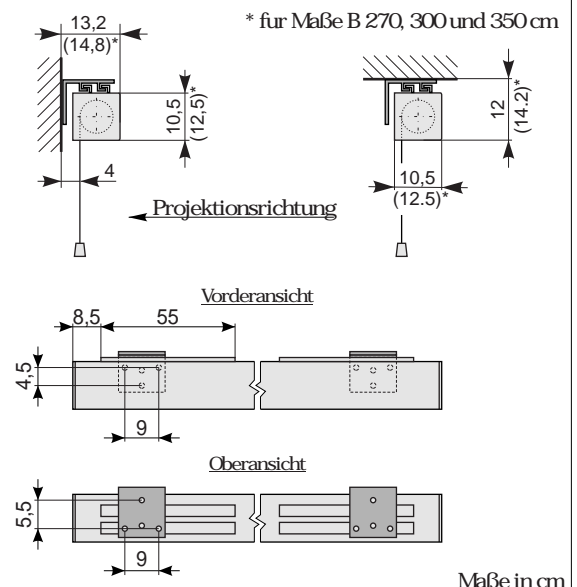

Rollfix Pro Electric RC

Gehäuse Detail

Beschwerungsstab

variable Halter 55 cm

RF Fernbedienung

Beschreibung

- motorisch gesteuerte Bildwand, erfüllt hohe Ansprüche an Projektion
- inklusive eingebauten RF Fernbedienung zu einem günstigen Preis!
- geeignet für Projektoren mit ultra kurzer Projektionsentfernung
- Vierkantstahlblechgehäuse 10,5 x 10,5 in weißer Farbe bis zum Maß 240 x 240 cm und 12,5 x 12,5 cm bis zum Maß 270 x 270 cm
- automatische Endschalter sorgen für eine sichere Bedienung
- Befestigungselemente variabel 55 cm in ganzen Länge des Gehäuses links und rechts
- Wand/Decke Befestigung
- wartungsfreier Motor
- innovative Aufwicklungswelle hilft einer optimalen Planlage
- trapezförmiges Beschwerungsstab schließt bei kompletten Aufwicklung der Fläche den ganzen Gehäuseschlitz ab
- Einbaurahmen in abgehängte Decken als Zubehör erhältlich
- Möglichkeit der Herstellung von Nicht-Standard-Größen, Farben der Gehäuse und verschiedenen Typen von Projektionsflächen nach Kundenwunsch

Bildwandfläche

- Typ D - mattweiß auf Gewebebasis
- Projektionsfläche Format 1:1 ohne schwarze Umrandung 4:3, 16:9 und 16:10 mit schwarzem Rand
- Einwanfreie TOP Projektionsfläche Blankara matt weiß in allen Maßen

Maße in cm

B	180	200	240	270	300	350
---	-----	-----	-----	-----	-----	-----