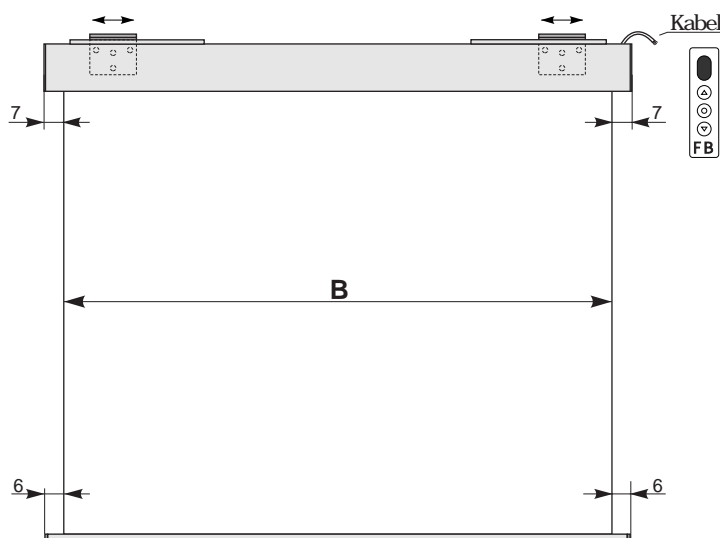

Rollfix Pro Electric RC

Gehäuse Detail

Beschwerungsstab

variable Halter 55 cm

RF Fernbedienung

Beschreibung

- motorisch gesteuerte Bildwand, erfüllt hohe Ansprüche an Projektion
- inklusive eingebauten RF Fernbedienung zu einem günstigen Preis!
- geeignet für Projektoren mit ultra kurzer Projektionsentfernung
- Vierkantstahlblechgehäuse 10,5 x 10,5 in weißer Farbe bis zum Maß 240 x 240 cm und 12,5 x 12,5 cm bis zum Maß 270 x 270 cm
- automatische Endschalter sorgen für eine sichere Bedienung
- Befestigungselemente variabel 55 cm in ganzen Länge des Gehäuses links und rechts
- Wand/Decke Befestigung
- wartungsfreier Motor
- innovative Aufwicklungswelle hilft einer optimalen Planlage
- trapezförmiges Beschwerungsstab schließt bei kompletten Aufwicklung der Fläche den ganzen Gehäuseschlitz ab
- Einbaurahmen in abgehängte Decken als Zubehör erhältlich
- Möglichkeit der Herstellung von Nicht-Standard-Größen, Farben der Gehäuse und verschiedenen Typen von Projektionsflächen nach Kundenwunsch

Bildwandfläche

- Typ D - mattweiß auf Gewebebasis
- Projektionsfläche Format 1:1 ohne schwarze Umrandung 4:3, 16:9 und 16:10 mit schwarzem Rand
- Einwanfreie TOP Projektionsfläche Blankara matt weiß in allen Maßen

Maße in cm

B	180	200	240	270	300	350
---	-----	-----	-----	-----	-----	-----