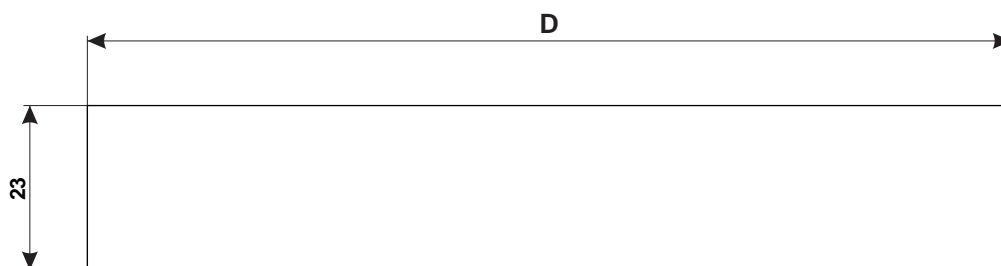

Maxxscreen 20 - Einbaurahmen

Oberansicht auf den Einbaurahmen

Projektionsfläche Breite	L
350 / 300*	416
400 / 350*	466
450 / 400*	516
500 / 450*	566
550 / 500*	616
600 / 550*	666

* Maxxscreen TabTension (Standardausführung)

Mindestmaße der Bauöffnung

Projektionsfläche Breite	D
350 / 300*	413
400 / 350*	463
450 / 400*	513
500 / 450*	563
550 / 500*	613
600 / 550*	663

* Maxxscreen TabTension (Standardausführung)

Maße in cm