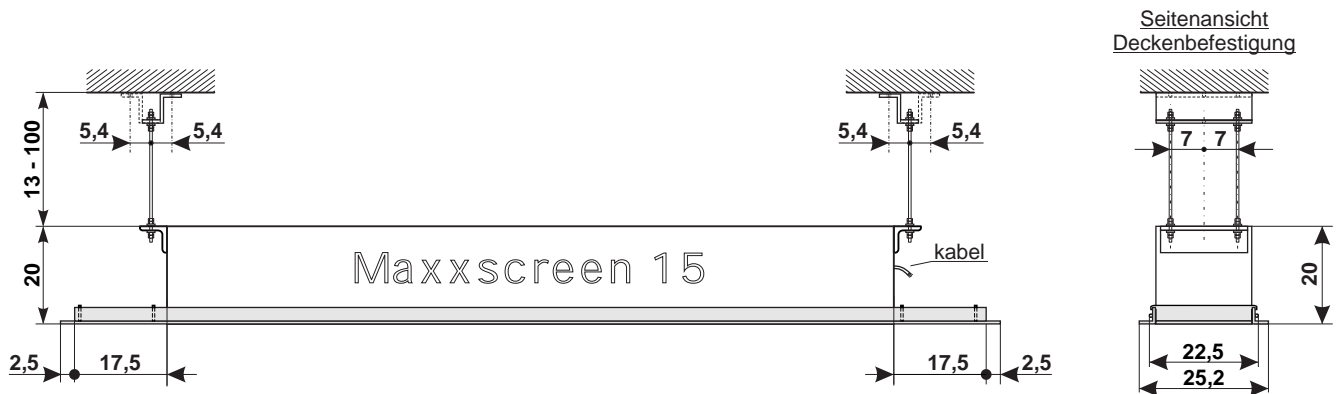

Maxxscreen 20 - Einbaurahmen

Oberansicht auf den Einbaurahmen

Projektionsfläche Breite	L
350 / 300*	416
400 / 350*	466
450 / 400*	516
500 / 450*	566
550 / 500*	616
600 / 550*	666

* Maxxscreen TabTension (Standardausführung)

Mindestmaße der Bauöffnung

Projektionsfläche Breite	D
350 / 300*	413
400 / 350*	463
450 / 400*	513
500 / 450*	563
550 / 500*	613
600 / 550*	663

* Maxxscreen TabTension (Standardausführung)

Maße in cm