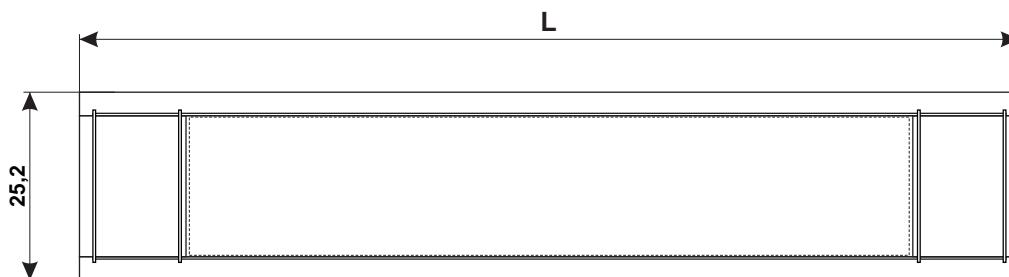

Maxxscreen 20 - Einbaurahmen

Oberansicht auf den Einbaurahmen

Projektionsfläche Breite	L
350 / 300*	416
400 / 350*	466
450 / 400*	516
500 / 450*	566
550 / 500*	616
600 / 550*	666

* Maxxscreen TabTension (Standardausführung)

Mindestmaße der Bauöffnung

Projektionsfläche Breite	D
350 / 300*	413
400 / 350*	463
450 / 400*	513
500 / 450*	563
550 / 500*	613
600 / 550*	663

* Maxxscreen TabTension (Standardausführung)

Maße in cm