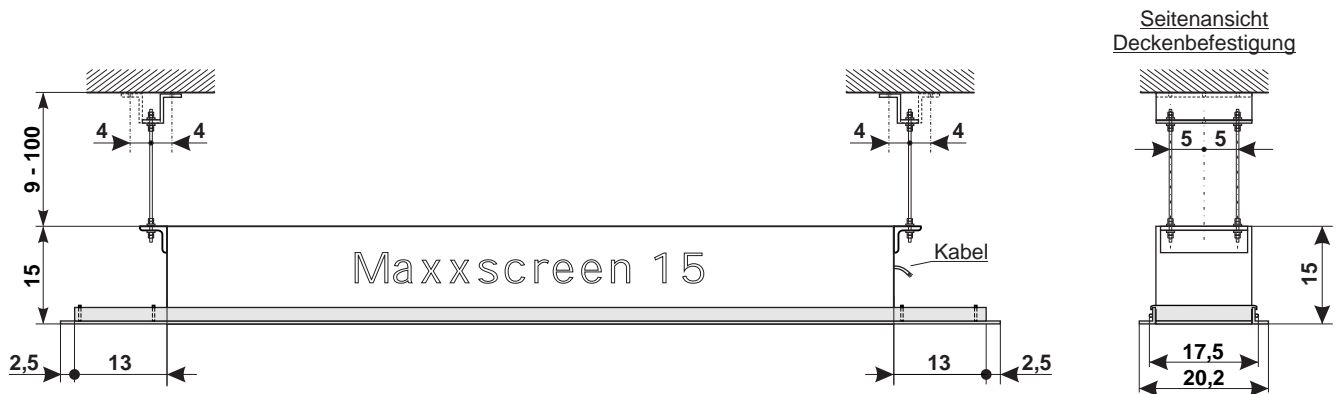

# Maxxscreen 15 - Einbaurahmen

Oberansicht auf den Einbaurahmen

Projektionsfläche Breite	L
350 / 300*	407
400 / 350*	457

\* Maxxscreen TabTension (Standardausführung)

## Mindestmaße der Bauöffnung

Projektionsfläche Breite	D
350 / 300*	404
400 / 350*	454

\* Maxxscreen TabTension (Standardausführung)

Maße in cm