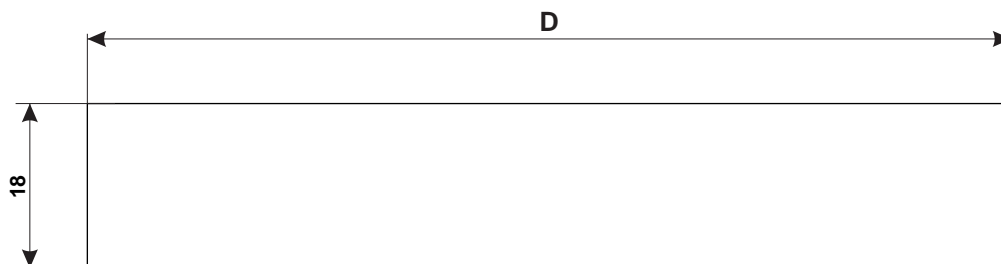

# Maxxscreen 15 - Einbaurahmen

Oberansicht auf den Einbaurahmen

Projektionsfläche Breite	L
350 / 300*	407
400 / 350*	457

\* Maxxscreen TabTension (Standardausführung)

## Mindestmaße der Bauöffnung

Projektionsfläche Breite	D
350 / 300*	404
400 / 350*	454

\* Maxxscreen TabTension (Standardausführung)

Maße in cm