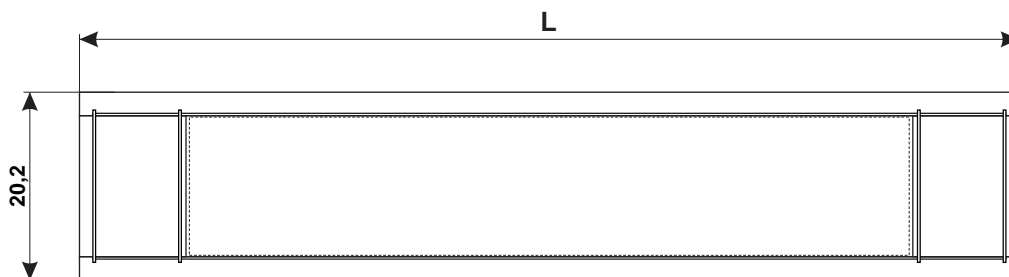

# Maxxscreen 15 - Einbaurahmen

Oberansicht auf den Einbaurahmen

Projektionsfläche Breite	L
350 / 300*	407
400 / 350*	457

\* Maxxscreen TabTension (Standardausführung)

## Mindestmaße der Bauöffnung

Projektionsfläche Breite	D
350 / 300*	404
400 / 350*	454

\* Maxxscreen TabTension (Standardausführung)

Maße in cm