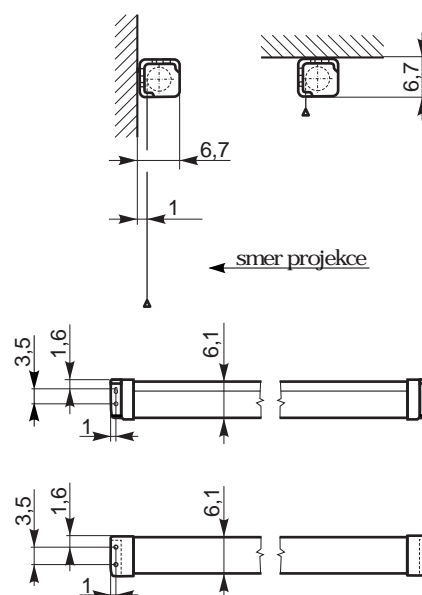

# Rollo Universal

detail upevnení, boční krytka

rukoje pro stahování plátna

zatezovací tyc

## Popis výrobku

- ručně stahovatelné promítací plátno pro školní a prezentační účely
- velice dobrý poměr cena/kvalita
- ocelový čtvercový tubus bílé barvy
- montáž na zeď/strop pomocí bočních krytek, montážní sada je součástí balení

## Projekční plocha

- Typ D - matně bílá, na textilní bázi, zadní strana černá
- formát projekční plochy 1 : 1 s černým rámečkem

rozměry v cm

<b>B</b>	160	180	200	240
----------	-----	-----	-----	-----