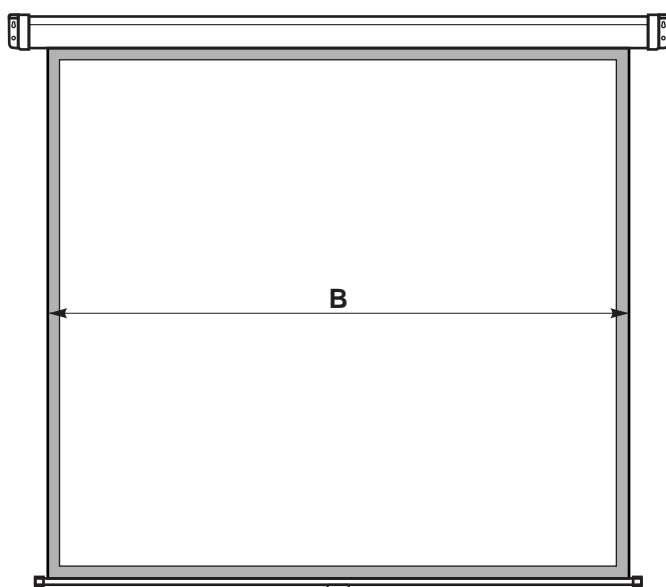

# Rollo Universal

detail upevnení, boční krytka

rukoje pro stahování plátna

zatezovací tyc

## Popis výrobku

- ručně stahovatelné promítací plátno pro školní a prezentační účely
- velice dobrý poměr cena/kvalita
- ocelový čtvercový tubus bílé barvy
- montáž na zeď/strop pomocí bočních krytek, montážní sada je součástí balení

## Projekční plocha

- Typ D - matně bílá, na textilní bázi, zadní strana černá
- formát projekční plochy 1 : 1 s černým rámečkem

rozměry v cm

<b>B</b>	160	180	200	240
----------	-----	-----	-----	-----