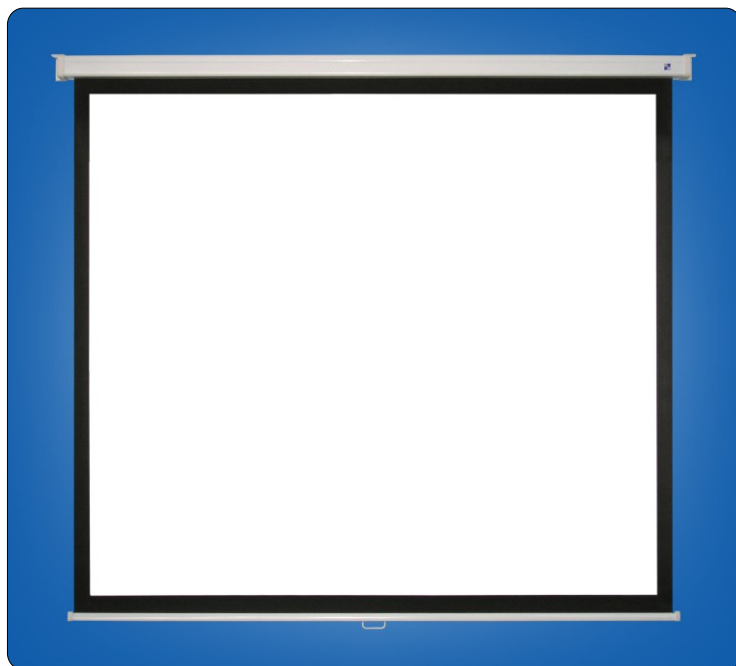

# Rollo Universal

detail upevnení, boční krytka

rukoje pro stahování plátna

zatezovací tyc

## Popis výrobku

- ručně stahovatelné promítací plátno pro školní a prezentační účely
- velice dobrý poměr cena/kvalita
- ocelový čtvercový tubus bílé barvy
- montáž na zeď/strop pomocí bočních krytek, montážní sada je součástí balení

## Projekční plocha

- Typ D - matně bílá, na textilní bázi, zadní strana černá
- formát projekční plochy 1 : 1 s černým rámečkem

rozměry v cm

<b>B</b>	160	180	200	240
----------	-----	-----	-----	-----