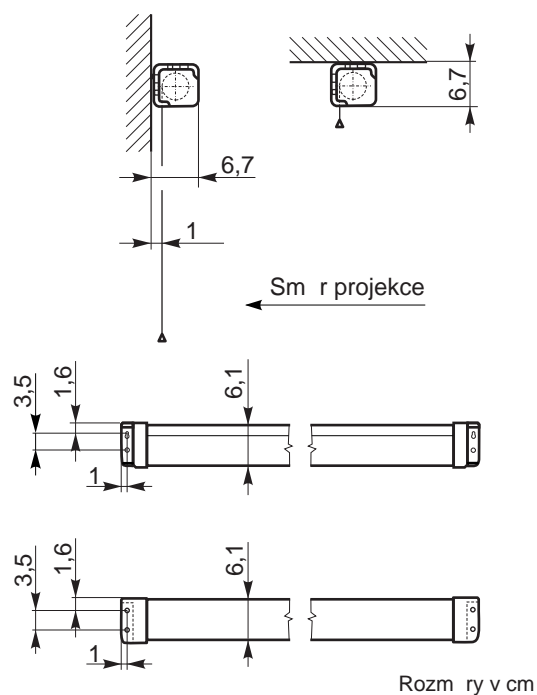

## Formát 1:1 s maskou

ID	B	A	Ší ka	Výška	F	G
202DIA8001	160	160	156	156	165	175
202DNA8001	180	180	176	176	185	195
202DPA8001	200	200	196	196	205	215
202DRA8001	240	240	236	236	245	255

**Použitelné plochy :** Typ D

**Barva tubusu :** Bílá

**Použitelné ovládání :** Ru ní