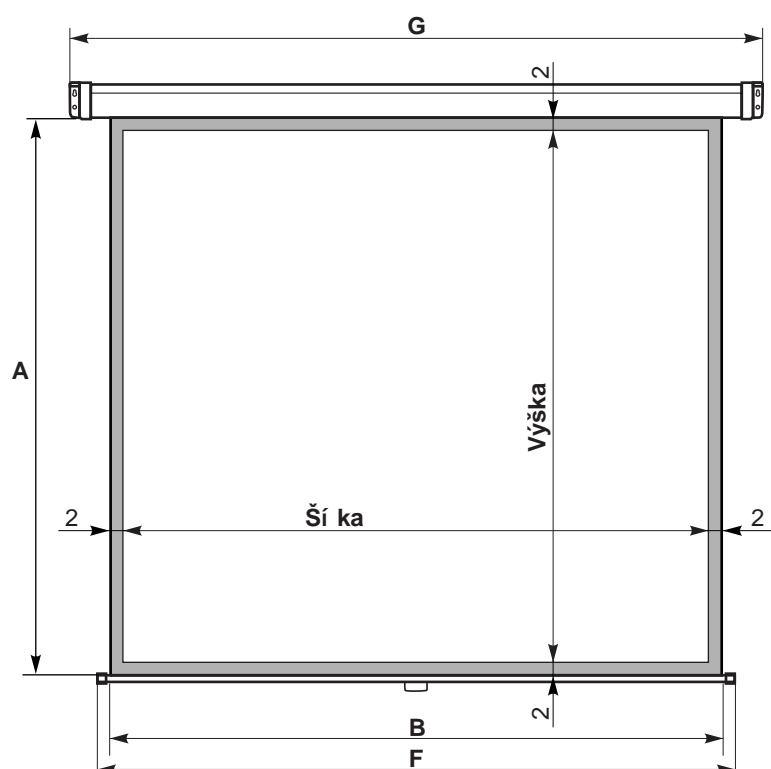

## Formát 1:1 s maskou

ID	B	A	Ší ka	Výška	F	G
202DIA8001	160	160	156	156	165	175
202DNA8001	180	180	176	176	185	195
202DPA8001	200	200	196	196	205	215
202DRA8001	240	240	236	236	245	255

**Použitelné plochy :** Typ D