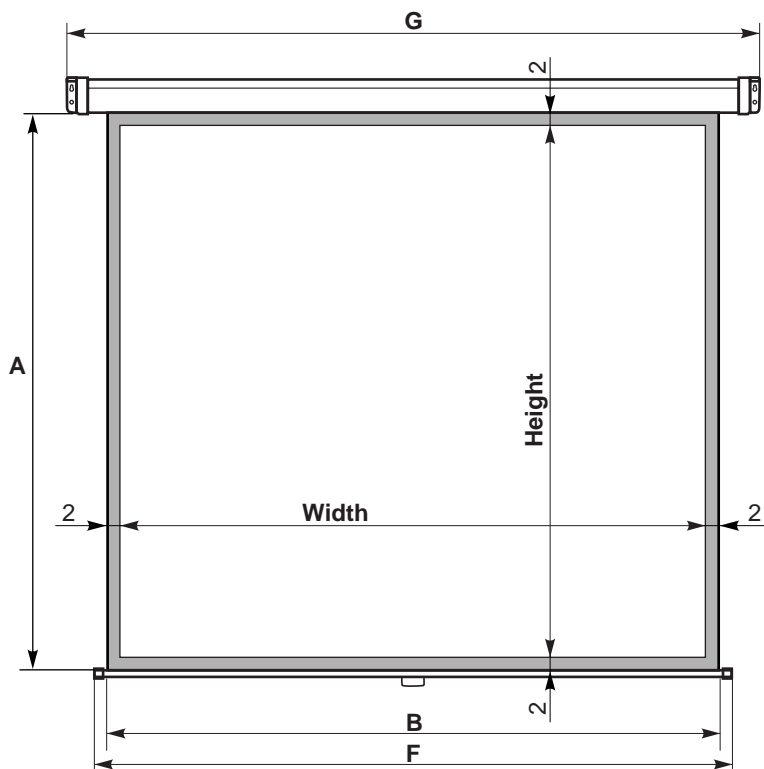

## Format 1:1 with border

ID	B	A	Width	Height	F	G
202DIA8001	160	160	156	156	165	175
202DNA8001	180	180	176	176	185	195
202DPA8001	200	200	196	196	205	215
202DRA8001	240	240	236	236	245	255

**Optional screen material :** Type D