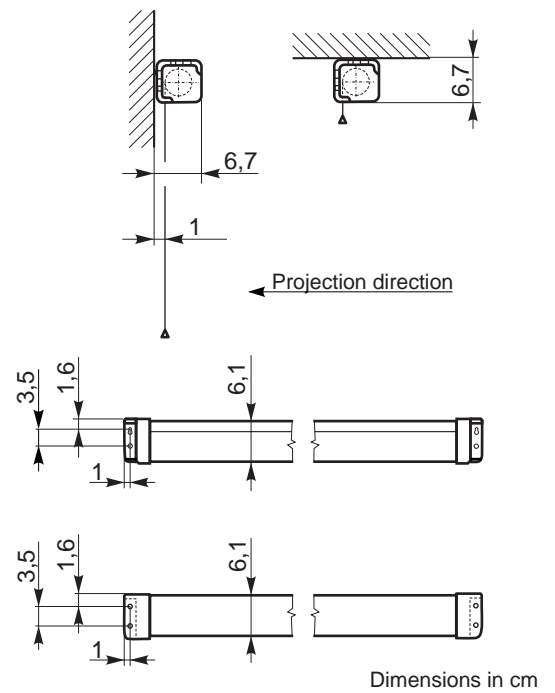

## Format 1:1 with border

ID	B	A	Width	Height	F	G
202DIA8001	160	160	156	156	165	175
202DNA8001	180	180	176	176	185	195
202DPA8001	200	200	196	196	205	215
202DRA8001	240	240	236	236	245	255

**Optional screen material :** Type D