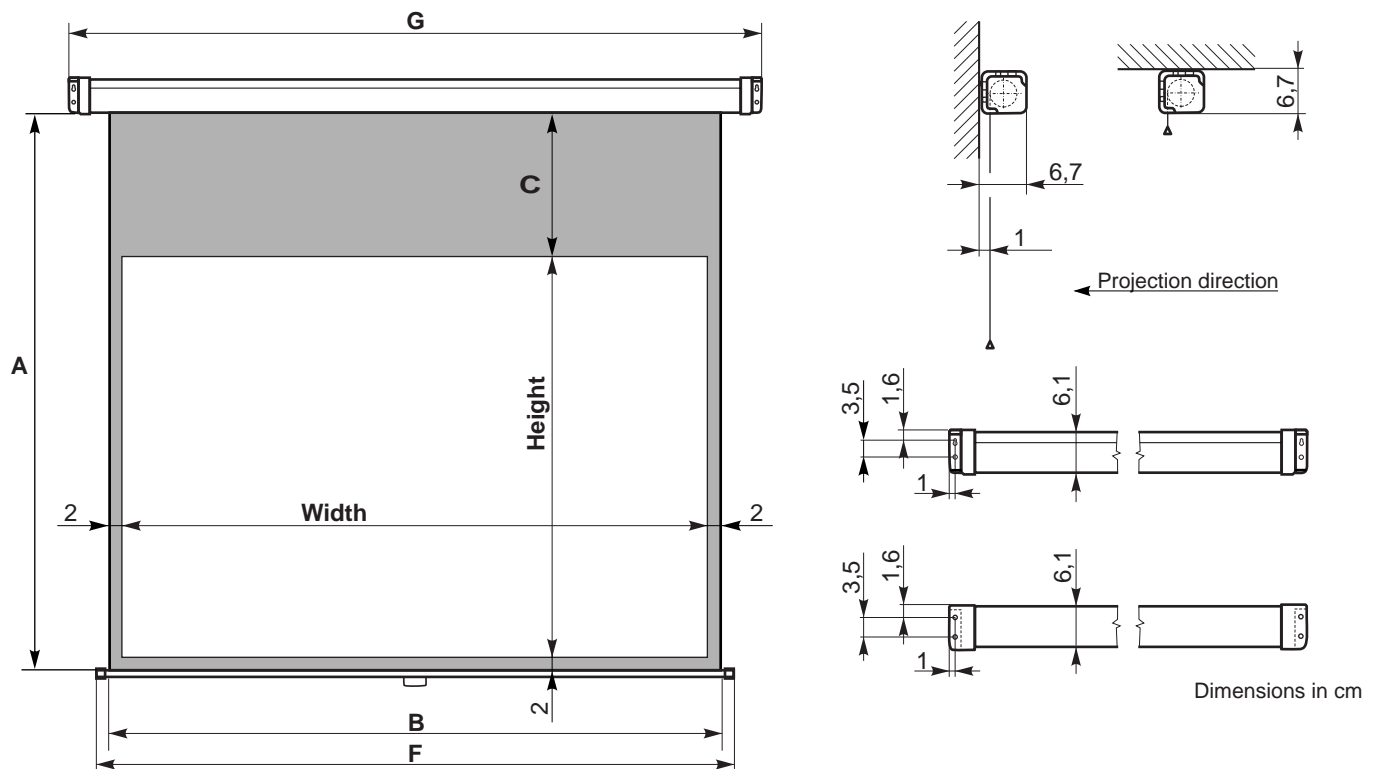

## Format 1:1 with border

ID	B	A	C	Width	Height	F	G
202DIA8002	160	160	2	156	156	165	175
202DNA8002	180	180	2	176	176	185	195
202DPA8002	200	200	2	196	196	205	215
202DRA8002	240	240	2	236	236	245	255

## Format 4:3 with border

ID	B	A	C	Width	Height	F	G
202DNY8001	180	144	7	176	132	185	195
202DPY8001	200	159	12	196	147	205	215
202DRY8001	240	189	12	236	177	245	255

## Format 16:9 with border

ID	B	A	C	Width	Height	F	G
202DNZ8001	180	126	27	176	99	185	195
202DPZ8001	200	142	30	196	110	205	215
202DRZ8001	240	165	34	236	133	245	255

## Format 16:10 with border

ID	B	A	C	Width	Height	F	G
202DPQ8001	200	155	30	196	123	205	215
202DRQ8001	240	180	34	236	148	245	255

Optional screen material : Type D

Optional border : 1:1, 4:3, 16:9, 16:10