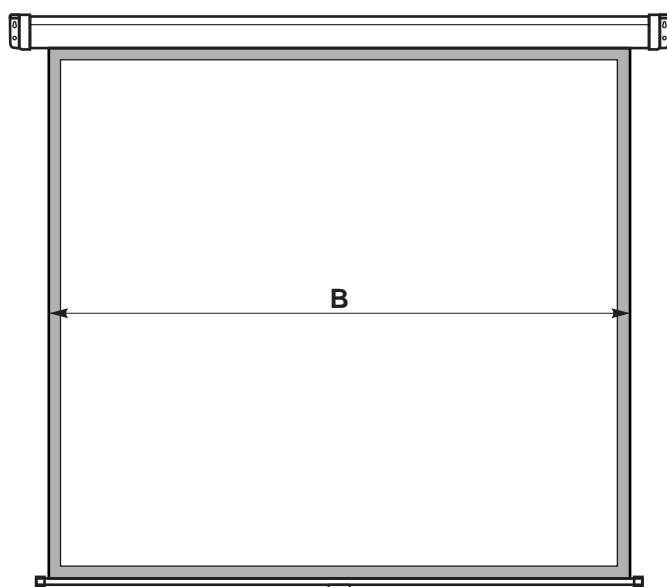

# Rollo Universal

Detail der Befestigung  
seitliche Abdeckung

Handgriff für die Aufziehen  
der Fläche

Beschwerungstab

## Produktbeschreibung

- von der Hand ziehende Projektionsfläche für Schul- und Präsentationszwecke
- Vierkant-Stahlgehäuse in weiße Farbe
- seitliche Gehäuseabdeckung dient gleichzeitig als Befestigungsmöglichkeit für Wand- oder Deckenmontage

## Projektionsfläche

- Typ D - matt weiß, auf Gewebebasis mit schwarzen Rückseite
- Format der Projektionsfläche 1:1 mit Maske

Maße in cm

<b>B</b>	160	180	200	240
----------	-----	-----	-----	-----