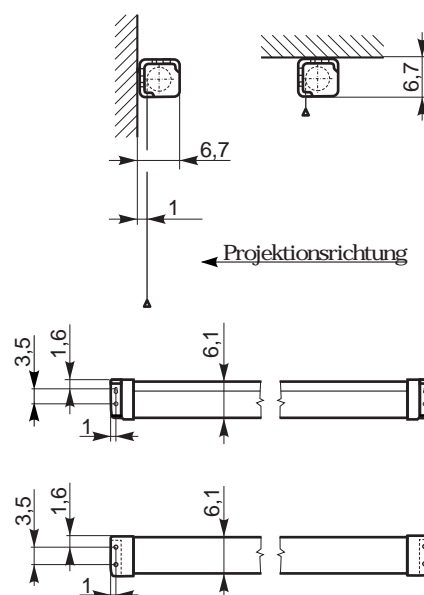

# Rollo Universal

Detail der Befestigung  
seitliche Abdeckung

Handgriff für die Aufziehen  
der Fläche

Beschwerungstab

## Produktbeschreibung

- von der Hand ziehende Projektionsfläche für Schul- und Präsentationszwecke
- Vierkant-Stahlgehäuse in weiße Farbe
- seitliche Gehäuseabdeckung dient gleichzeitig als Befestigungsmöglichkeit für Wand- oder Deckenmontage

## Projektionsfläche

- Typ D - matt weiß, auf Gewebebasis mit schwarzen Rückseite
- Format der Projektionsfläche 1:1 mit Maske

Maße in cm

<b>B</b>	160	180	200	240
----------	-----	-----	-----	-----