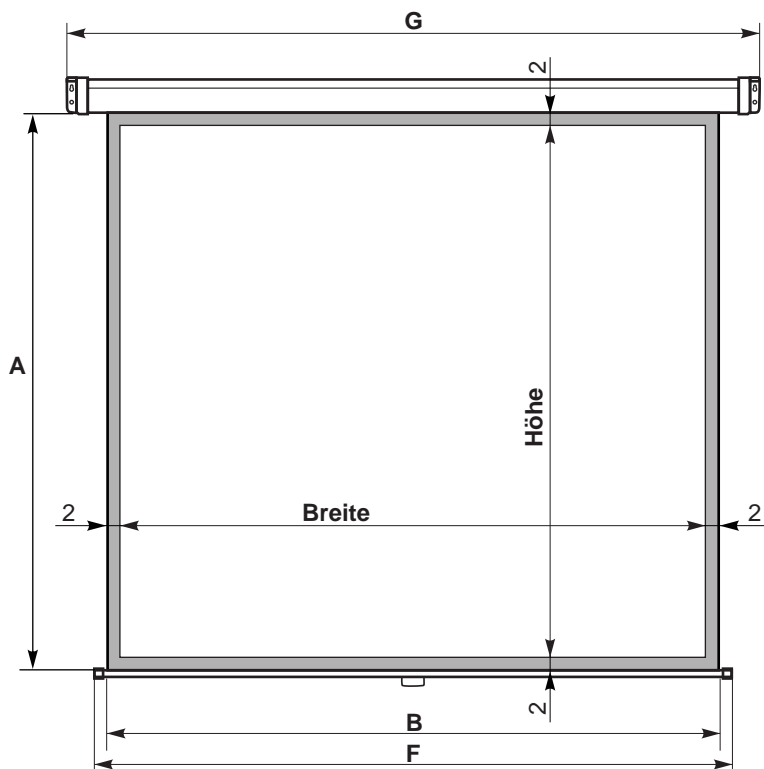

## Format 1:1 mit Maske

ID	B	A	Breite	Höhe	F	G
202DIA8001	160	160	156	156	165	175
202DNA8001	180	180	176	176	185	195
202DPA8001	200	200	196	196	205	215
202DRA8001	240	240	236	236	245	255

**Mögliche Bildwand :** Typ D

**Gehäusefarbe :** Weiß

**Mögliche Bedienung :** Handbetrieben