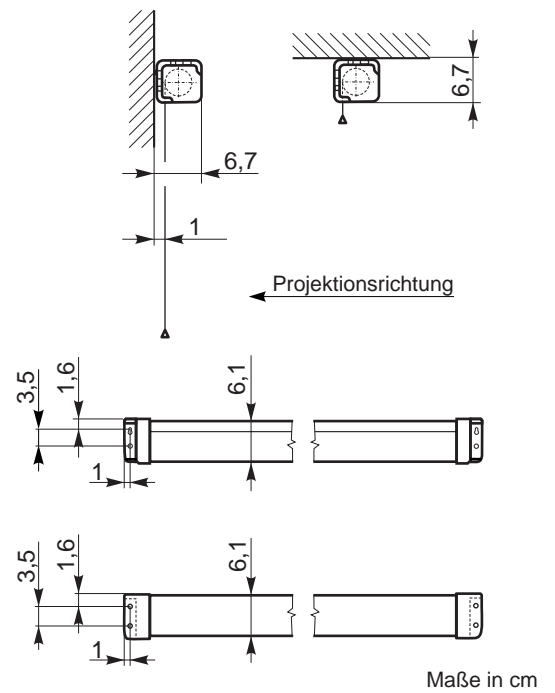

## Format 1:1 mit Maske

ID	B	A	Breite	Höhe	F	G
202DIA8001	160	160	156	156	165	175
202DNA8001	180	180	176	176	185	195
202DPA8001	200	200	196	196	205	215
202DRA8001	240	240	236	236	245	255

**Mögliche Bildwand :** Typ D