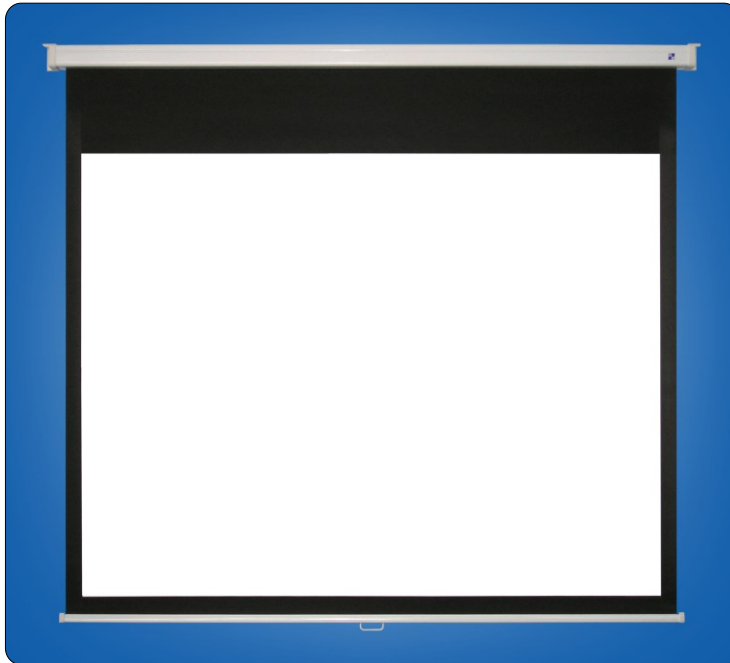

Rollo Premium

Detail der Befestigung
seitliche Abdeckung

Beschwerungsstab,
schwarze Umrandung

Slow-Return Bremse

Produktbeschreibung

- von der Hand ziehende Projektionsfläche für Schul- und Präsentationszwecke
- Vierkant-Stahlgehäuse in weiße Farbe
- Slow - Return Effekt mit Bremse – langsame und geräuscharme Aufwickeln der Fläche
- seitliche Gehäuseabdeckung dient gleichzeitig als Befestigungsmöglichkeit für Wand- oder Deckenmontage

Bildwandfläche

- Typ D - matt weiß, auf Gewebebasis mit schwarzen Rückseite
- Format der Projektionsfläche 1:1, 4:3, 16:9, 16:10 mit schwarzen Umrandung

Maße in cm

B	160	180	200	240
----------	-----	-----	-----	-----