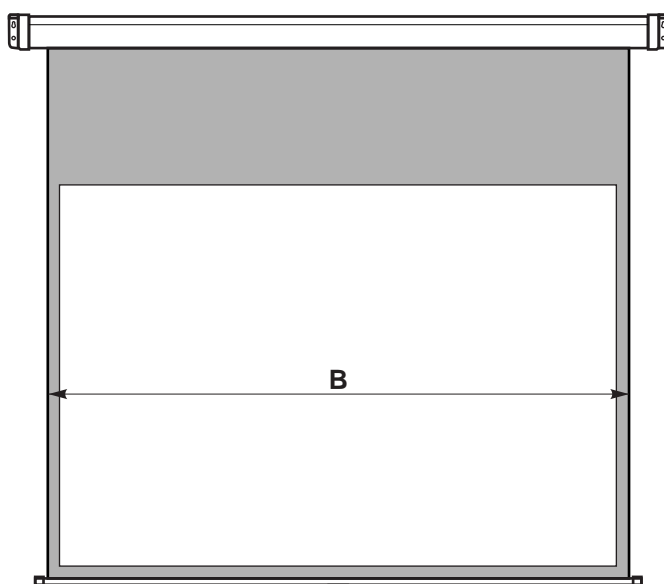

Rollo Premium

Detail der Befestigung
seitliche Abdeckung

Beschwerungsstab,
schwarze Umrandung

Slow-Return Bremse

Produktbeschreibung

- von der Hand ziehende Projektionsfläche für Schul- und Präsentationszwecke
- Vierkant-Stahlgehäuse in weiße Farbe
- Slow - Return Effekt mit Bremse – langsame und geräuscharme Aufwickeln der Fläche
- seitliche Gehäuseabdeckung dient gleichzeitig als Befestigungsmöglichkeit für Wand- oder Deckenmontage

Bildwandfläche

- Typ D - matt weiß, auf Gewebebasis mit schwarzen Rückseite
- Format der Projektionsfläche 1:1, 4:3, 16:9, 16:10 mit schwarzen Umrandung

Maße in cm

B	160	180	200	240
----------	-----	-----	-----	-----