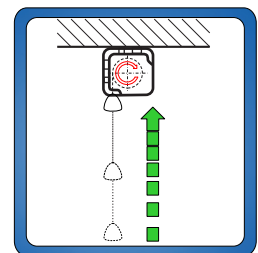

Rollo Premium

Detail der Befestigung
seitliche Abdeckung

Beschwerungsstab,
schwarze Umrandung

Slow-Return Bremse

Produktbeschreibung

- von der Hand ziehende Projektionsfläche für Schul- und Präsentationszwecke
- Vierkant-Stahlgehäuse in weiße Farbe
- Slow - Return Effekt mit Bremse – langsame und geräuscharme Aufwickeln der Fläche
- seitliche Gehäuseabdeckung dient gleichzeitig als Befestigungsmöglichkeit für Wand- oder Deckenmontage

Bildwandfläche

- Typ D - matt weiß, auf Gewebebasis mit schwarzen Rückseite
- Format der Projektionsfläche 1:1, 4:3, 16:9, 16:10 mit schwarzen Umrandung

Maße in cm

B	160	180	200	240
----------	-----	-----	-----	-----