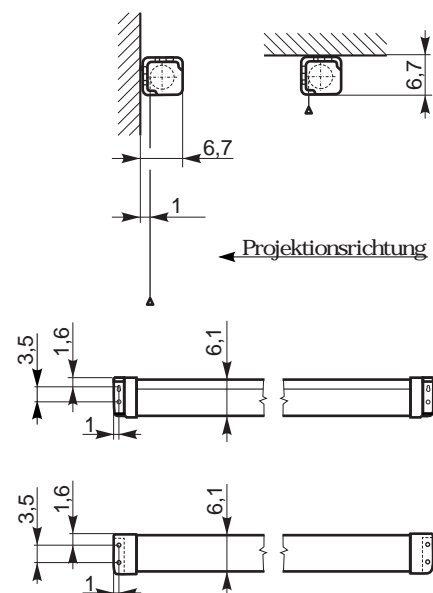

Rollo Premium

Detail der Befestigung
seitliche Abdeckung

Beschwerungsstab,
schwarze Umrandung

Slow-Return Bremse

Produktbeschreibung

- von der Hand ziehende Projektionsfläche für Schul- und Präsentationszwecke
- Vierkant-Stahlgehäuse in weiße Farbe
- Slow - Return Effekt mit Bremse – langsame und geräuscharme Aufwickeln der Fläche
- seitliche Gehäuseabdeckung dient gleichzeitig als Befestigungsmöglichkeit für Wand- oder Deckenmontage

Bildwandfläche

- Typ D - matt weiß, auf Gewebebasis mit schwarzen Rückseite
- Format der Projektionsfläche 1:1, 4:3, 16:9, 16:10 mit schwarzen Umrandung

Maße in cm

B	160	180	200	240
----------	-----	-----	-----	-----