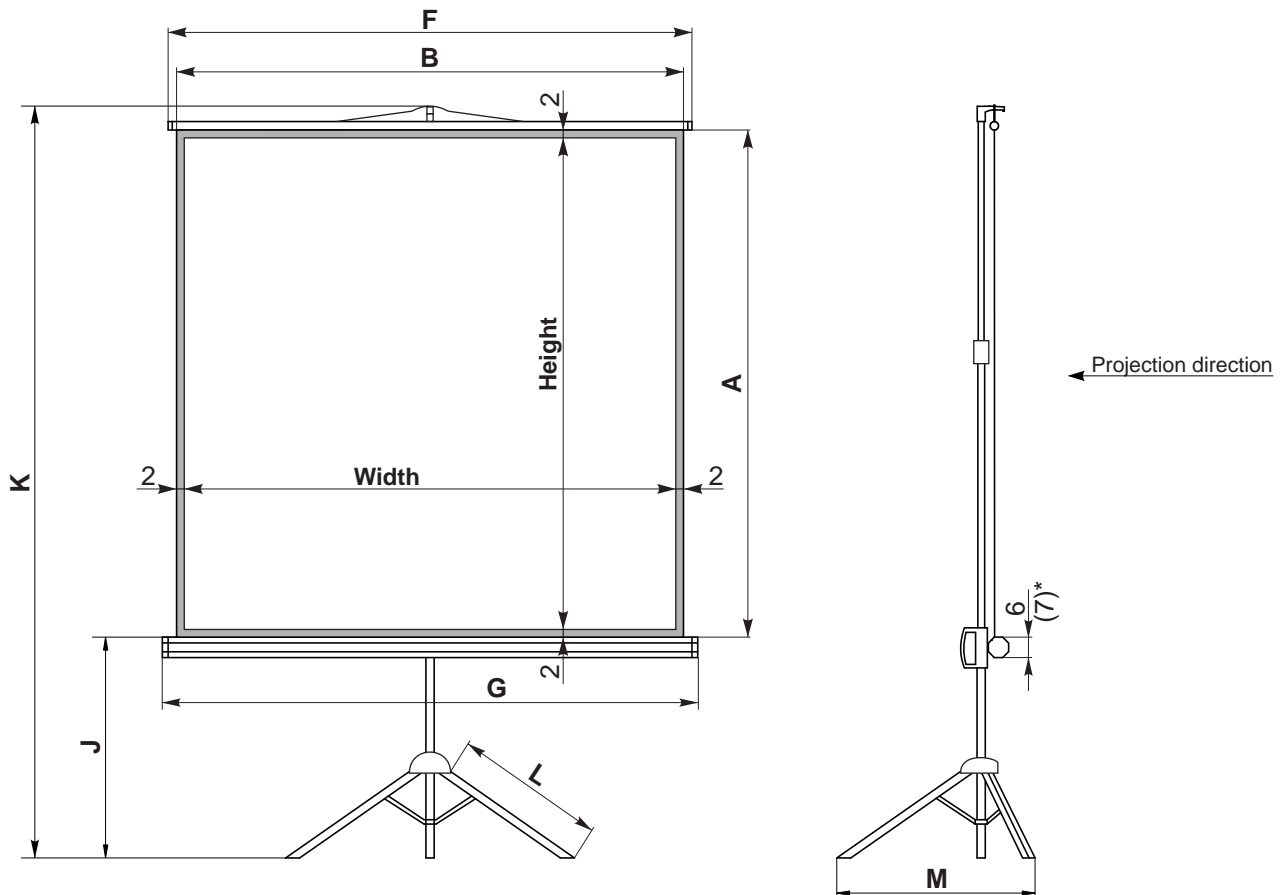

Starflex Pro

* - for dimensions **B** - 200 a 240cm

Dimensions in cm

ID	B	A	Width	Height	F	G	J	K	L	M
103DIA8001	160	160	156	156	164	170	35-80	203-247	40	56
103DNA8001	180	180	176	176	184	190	35-80	223-268	40	56
103DPA8001	200	200	196	196	204	212	35-80	243-288	60	86
103DRA8001	240	240	236	236	244	252	15-60	263-308	60	86

Optional screen material : type D

Case colour : black

Optional control : manual