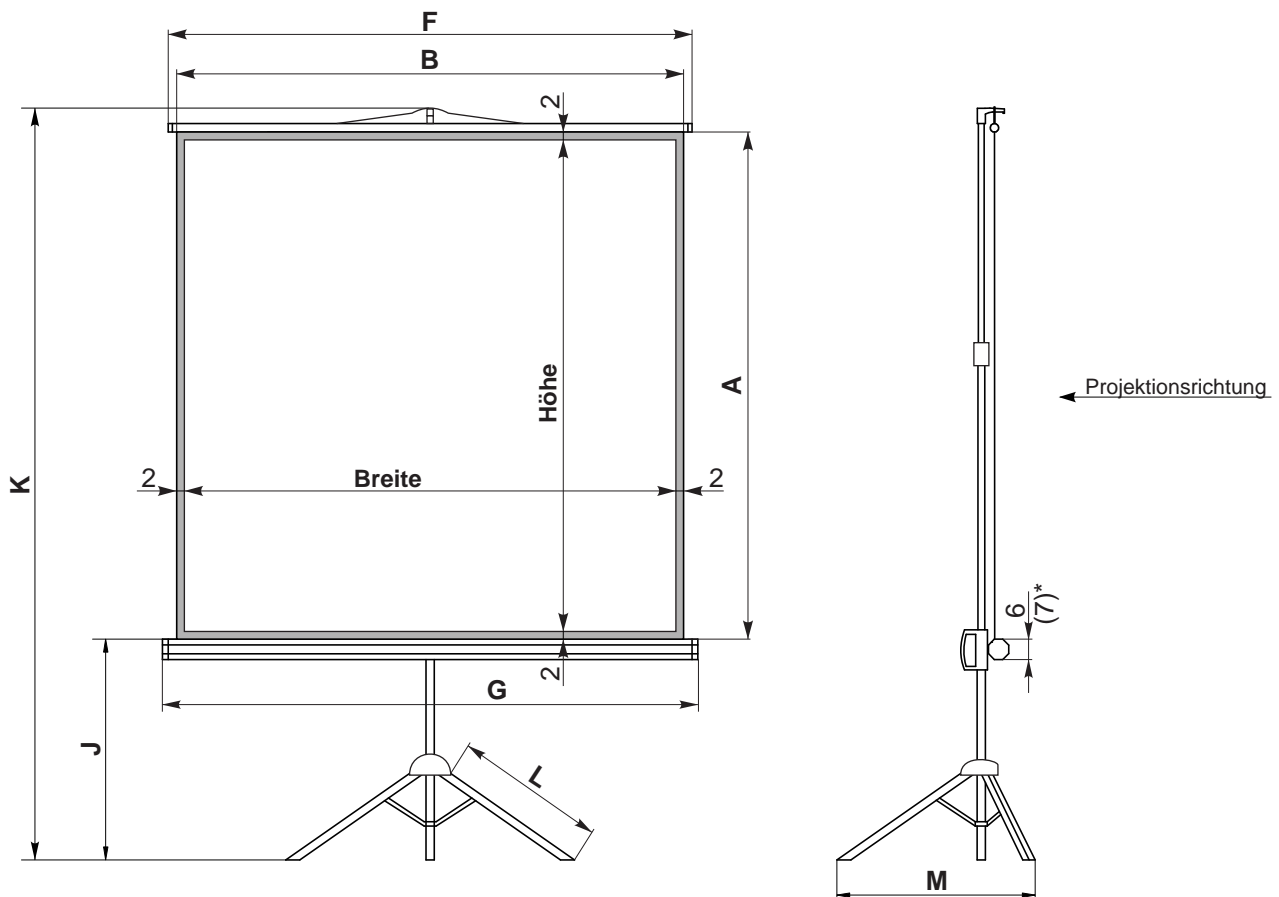

Starflex Pro

* - für Maße **B** - 200 a 240cm

Maße in cm

ID	B	A	Breite	Höhe	F	G	J	K	L	M
103DIA8001	160	160	156	156	164	170	35-80	203-247	40	56
103DNA8001	180	180	176	176	184	190	35-80	223-268	40	56
103DPA8001	200	200	196	196	204	212	35-80	243-288	60	86
103DRA8001	240	240	236	236	244	252	15-60	263-308	60	86

Mögliche Bildwand : Typ D

Gehäusefarbe : Schwarz

Mögliche Bedienung : Handbetrieben