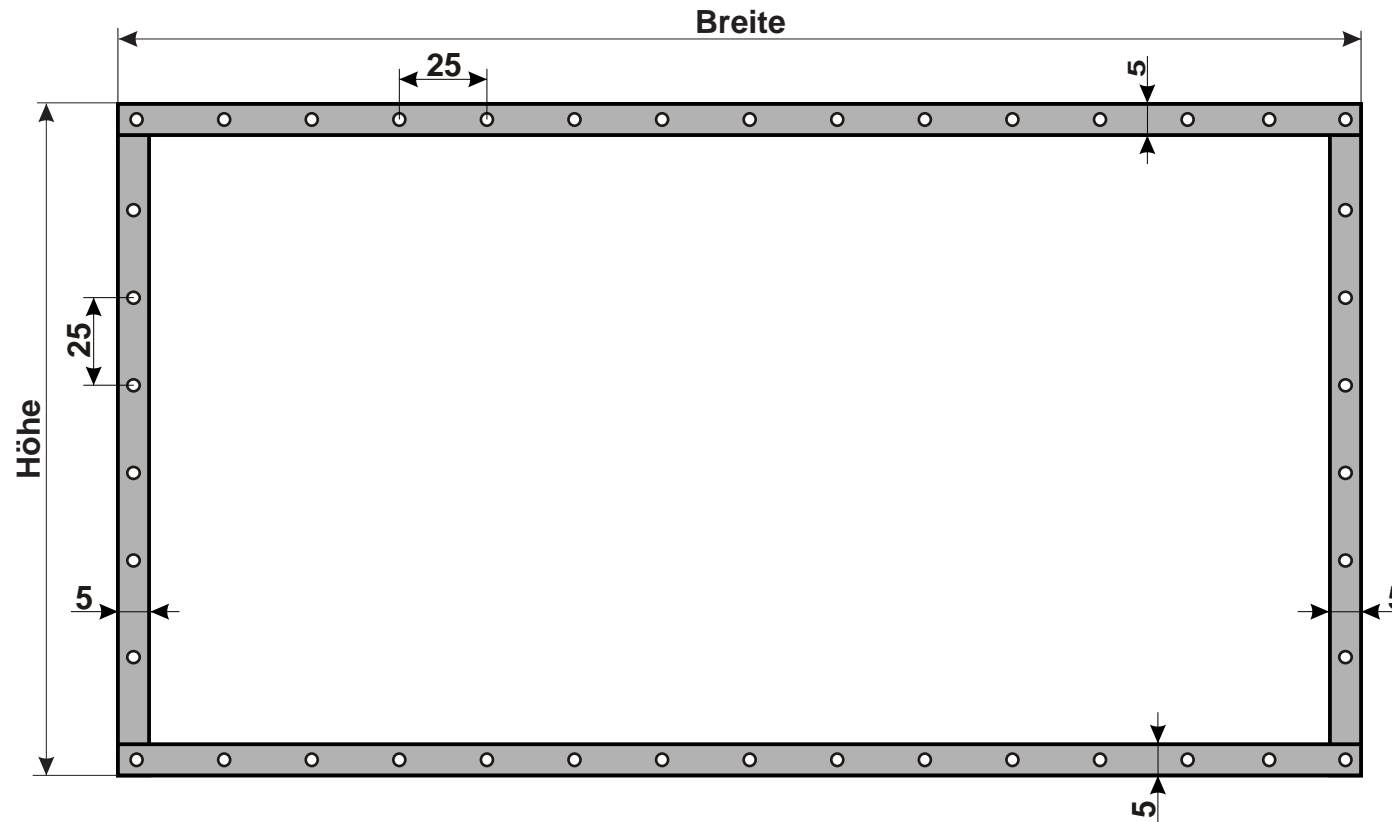

Kinoflächen

Maße in cm

Mögliche Bildwand : Typ D / S / 3D

Randfarbe : Schwarz

Hinweis:

- Zur Beurteilung der Qualität der Projektionsfläche ist der Mindestsichtabstand zur ersten Reihe des Kinosaals einzuhalten.