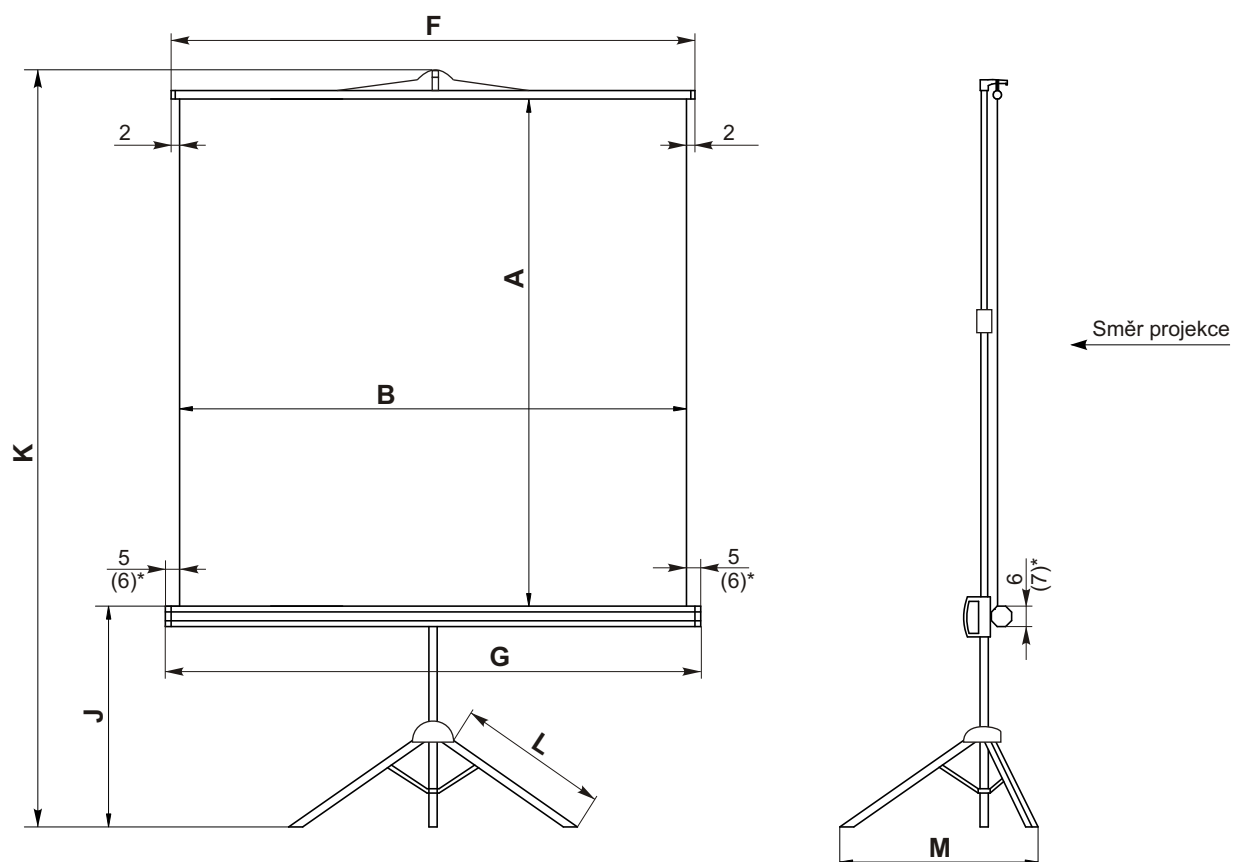

# Starflex Pro

\* - pro rozměry B - 200 a 240cm

Rozměry v cm

ID	A	B	F	G	J	K	L	M
103DIA8001	160	160	164	170	42-95	209-262	40	56
103DNA8001	180	180	184	190	42-95	229-282	40	56
103DPA8001	200	200	204	212	42-95	249-302	60	86
103DRA8001	240	240	244	252	42-75	289-322	60	86

**Použitelné plochy :** Typ D

**Barva tubusu :** Černá

**Použitelné ovládání :** Ruční