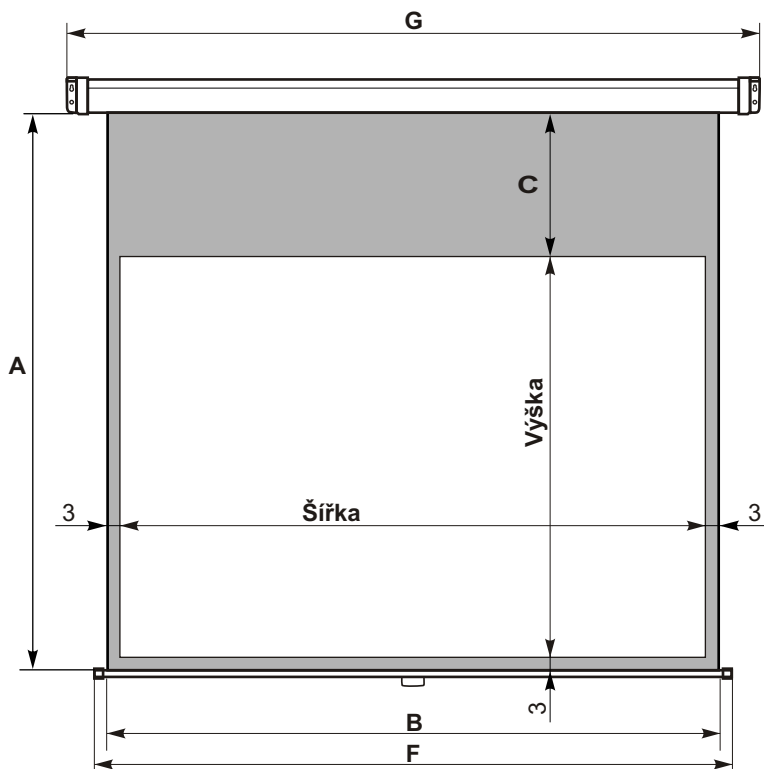

Rollo Premium

Formát 1:1 bez masky, pouze 2,5cm okraje po stranách

ID	A	B	C	Šířka	Výška	F	G
202DIA8002	160	160	0	155	160	165	175
202DNA8002	180	180	0	175	180	185	195
202DPA8002	200	200	0	195	200	205	215
202DRA8002	240	240	0	235	240	245	255

Formát 4:3 s maskou

ID	A	B	C	Šířka	Výška	F	G
202DNY8001	140	180	7	174	130	185	195
202DPY8001	160	200	12	194	145	205	215
202DRY8001	190	240	12	234	175	245	255

Formát 16:9 s maskou

ID	A	B	C	Šířka	Výška	F	G
202DNZ8001	128	180	27	174	98	185	195
202DPZ8001	142	200	30	194	109	205	215
202DRZ8001	168	240	34	234	131	245	255

Použitelné plochy : Typ D

Použitelné masky : 1:1, 4:3, 16:9

Barva tubusu : Bílá

Použitelné ovládání : Ruční s brzdou