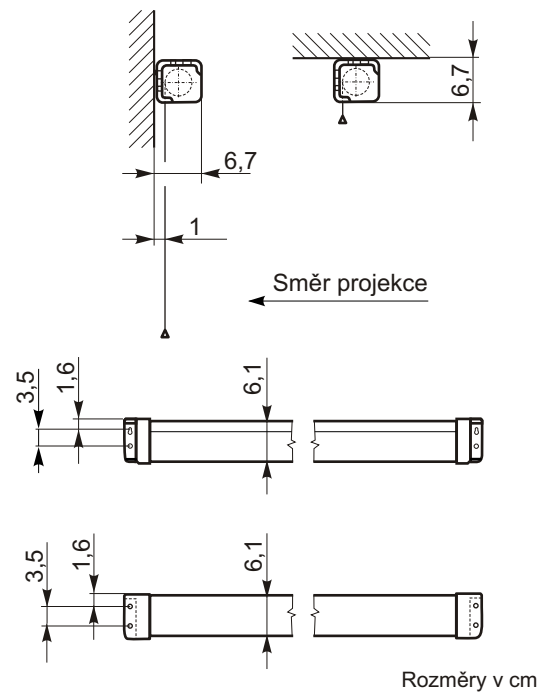

Rollo Premium

Formát 1:1 bez masky, pouze 2,5cm okraje po stranách

ID	A	B	C	Šířka	Výška	F	G
202DIA8002	160	160	0	155	160	165	175
202DNA8002	180	180	0	175	180	185	195
202DPA8002	200	200	0	195	200	205	215
202DRA8002	240	240	0	235	240	245	255

Formát 4:3 s maskou

ID	A	B	C	Šířka	Výška	F	G
202DNY8001	140	180	7	174	130	185	195
202DPY8001	160	200	12	194	145	205	215
202DRY8001	190	240	12	234	175	245	255

Formát 16:9 s maskou

ID	A	B	C	Šířka	Výška	F	G
202DNZ8001	128	180	27	174	98	185	195
202DPZ8001	142	200	30	194	109	205	215
202DRZ8001	168	240	34	234	131	245	255

Použitelné plochy : Typ D

Použitelné masky : 1:1, 4:3, 16:9

Barva tubusu : Bílá

Použitelné ovládání : Ruční s brzdou