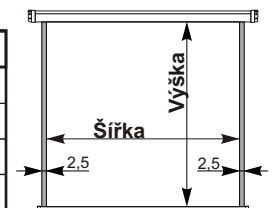

Rollo Premium

Formát 1:1 bez masky, pouze 2,5cm okraje po stranách

ID	A	B	C	Šířka	Výška	F	G
202DIA8002	160	160	0	155	160	165	175
202DNA8002	180	180	0	175	180	185	195
202DPA8002	200	200	0	195	200	205	215
202DRA8002	240	240	0	235	240	245	255

Formát 4:3 s maskou

ID	A	B	C	Šířka	Výška	F	G
202DNY8001	140	180	7	174	130	185	195
202DPY8001	160	200	12	194	145	205	215
202DRY8001	190	240	12	234	175	245	255

Formát 16:9 s maskou

ID	A	B	C	Šířka	Výška	F	G
202DNZ8001	128	180	27	174	98	185	195
202DPZ8001	142	200	30	194	109	205	215
202DRZ8001	168	240	34	234	131	245	255

Použitelné plochy : Typ D

Použitelné masky : 1:1, 4:3, 16:9

Barva tubusu : Bílá

Použitelné ovládání : Ruční s brzdou