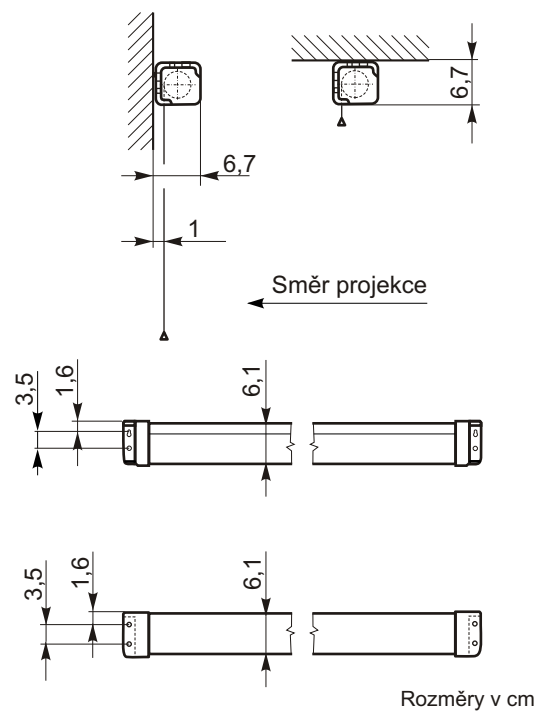

Rollo Universal

Formát 1:1 bez masky, pouze 2,5cm okraje po stranách

ID	A (Výška)	B	Šířka	F	G
202DIA8001	160	160	155	165	175
202DNA8001	180	180	175	185	195
202DPA8001	200	200	195	205	215
202DRA8001	240	240	235	245	255

Použitelné plochy : Typ D

Barva tubusu : Bílá

Použitelné ovládání : Ruční