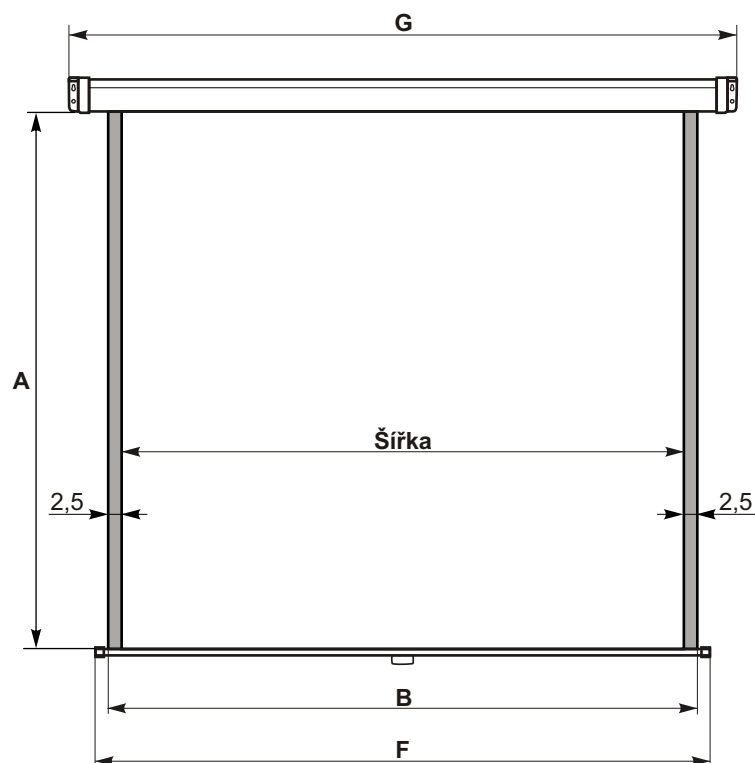

Rollo Universal

Formát 1:1 bez masky, pouze 2,5cm okraje po stranách

ID	A (Výška)	B	Šířka	F	G
202DIA8001	160	160	155	165	175
202DNA8001	180	180	175	185	195
202DPA8001	200	200	195	205	215
202DRA8001	240	240	235	245	255

Použitelné plochy : Typ D

Barva tubusu : Bílá

Použitelné ovládání : Ruční