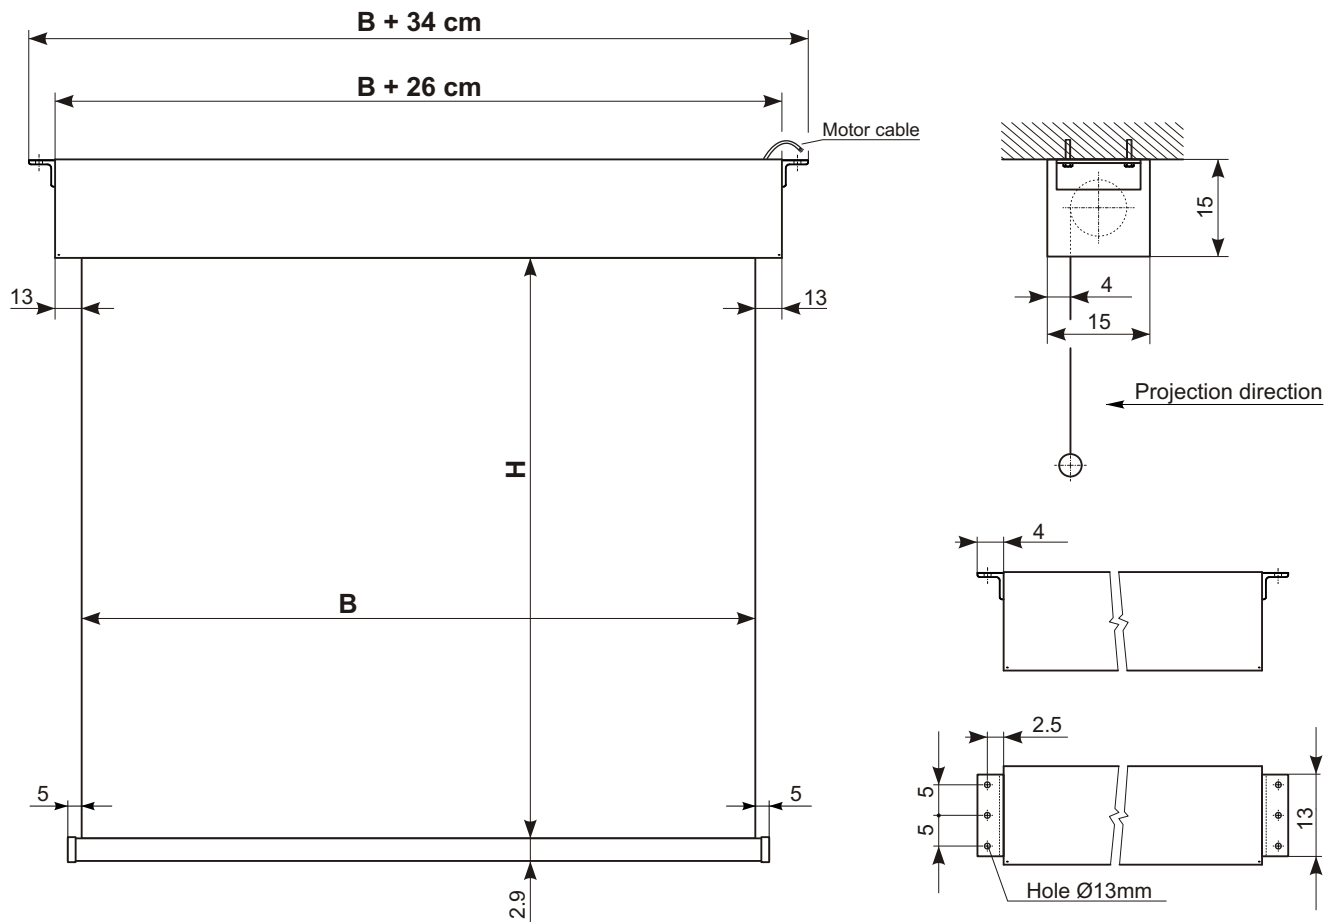

Maxxscreen 15

Dimensions in cm

B	H
350	250
350	300
400	250
400	300

Optional screen material : Blankara matt white / Blankara Novalux / Sonora Regent matt white / Repro LS2

Optional border : 1:1, 4: 3, 16:9

Case colour : White

Optional control : Wall switch, Remote control

Accessories : Instalation frame / Wall bracket / Mounting set for ceiling distance 100 cm