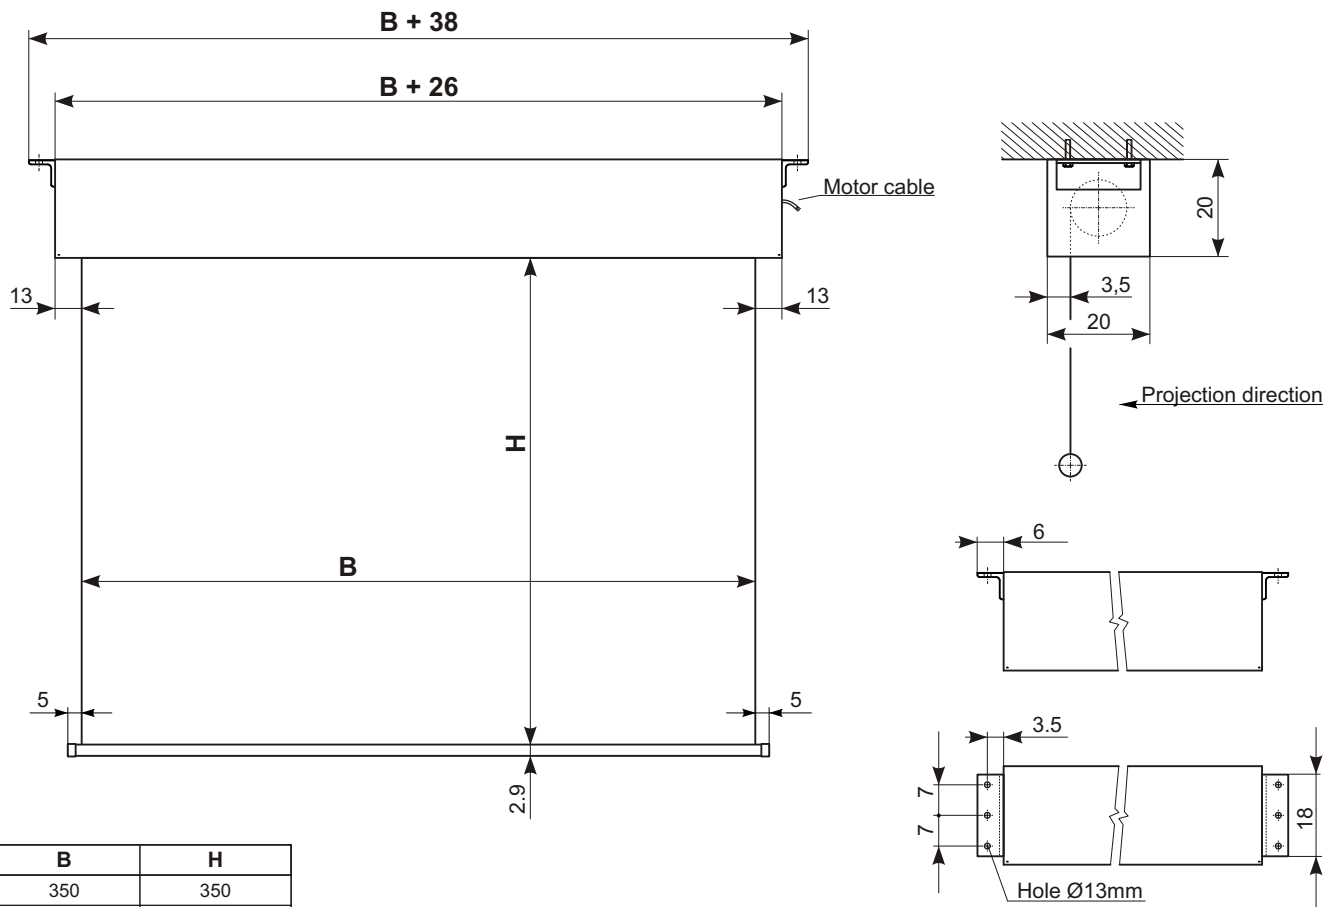

Maxxscreen 20

B	H
350	350
400	350
400	400
450	250
450	300
450	350
450	400
500	250
500	300
500	350
500	400
550	250
550	300
550	350
550	400
600	250
600	300
600	350
600	400

Dimensions in cm

Optional screen material : Blankara matt white / Blankara Novalux

Optional border : 1:1, 4: 3, 16:9

Case colour : White

Optional control : Wall switch, Remote control

Accessories : Wall bracket / Mounting set for ceiling distance 100 cm / Instalation frame