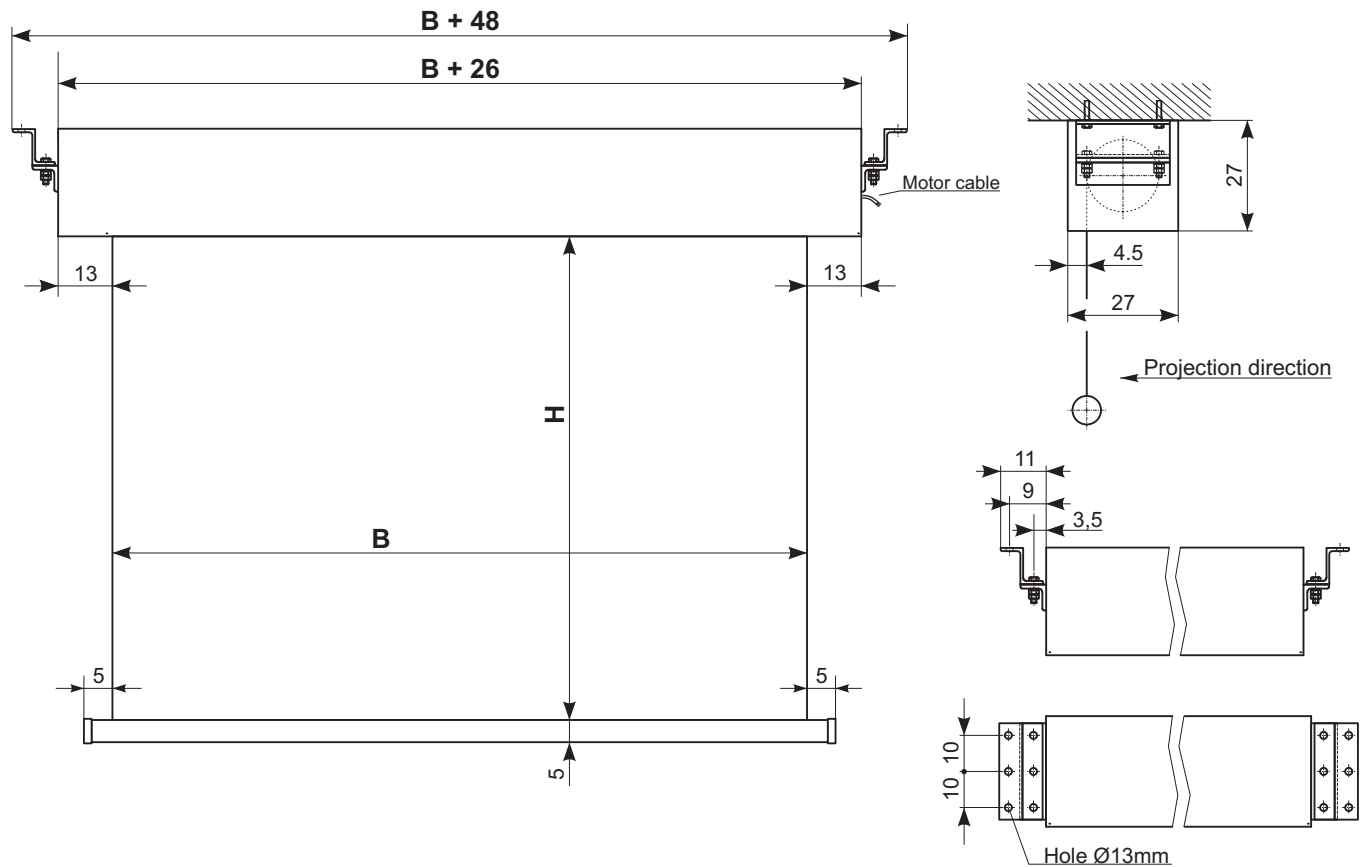

Maxxscreen 27

Dimensions in cm

B	H
450	450
500	450
500	500
550	450
550	500
600	450
600	500
650	450
650	500

Optional screen material : Typ D

Case colour : White

Optional control : Wall switch, Remote control

Accessories : Instalation frame / Mounting set for ceiling distance 100 cm