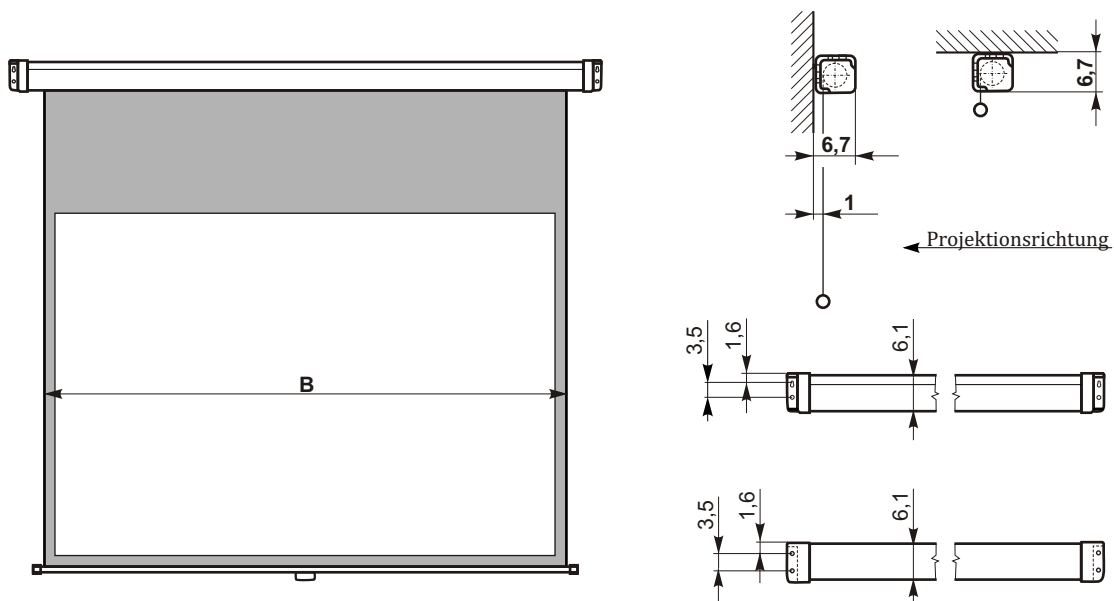

# Rollo Premium

Detail der Befestigung,  
seitliche Abdeckung

Beschwerungsstab,  
schwarze Umrandung

Slow-Return Bremse

## Produktbeschreibung

- von der Hand ziehende Projektionsfläche für Schul- und Präsentationszwecke
- Vierkant-Stahlgehäuse in weiße Farbe
- **Slow - Return Effekt mit Bremse** – langsame und geräuscharme Aufwickeln der Fläche
- **seitliche Gehäuseabdeckung** dient gleichzeitig als Befestigungsmöglichkeit für Wand- oder Deckenmontage

## Bildwandfläche

- Typ D - matt weiß, auf Gewebebasis mit schwarzen Rückseite
- Format der Projektionsfläche 1:1, 4:3, 16:9 mit schwarzen Umrandung

Maße in cm

<b>B</b>	160	180	200	240
----------	-----	-----	-----	-----