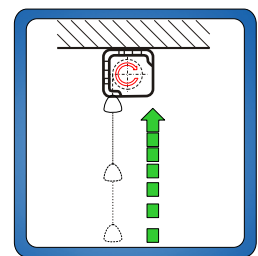

# Rollo Premium

Detail der Befestigung,  
seitliche Abdeckung

Beschwerungsstab,  
schwarze Umrandung

Slow-Return Bremse

## Produktbeschreibung

- von der Hand ziehende Projektionsfläche für Schul- und Präsentationszwecke
- Vierkant-Stahlgehäuse in weiße Farbe
- **Slow - Return Effekt mit Bremse** – langsame und geräuscharme Aufwickeln der Fläche
- **seitliche Gehäuseabdeckung** dient gleichzeitig als Befestigungsmöglichkeit für Wand- oder Deckenmontage

## Bildwandfläche

- Typ D - matt weiß, auf Gewebebasis mit schwarzen Rückseite
- Format der Projektionsfläche 1:1, 4:3, 16:9 mit schwarzen Umrandung

Maße in cm

<b>B</b>	160	180	200	240
----------	-----	-----	-----	-----