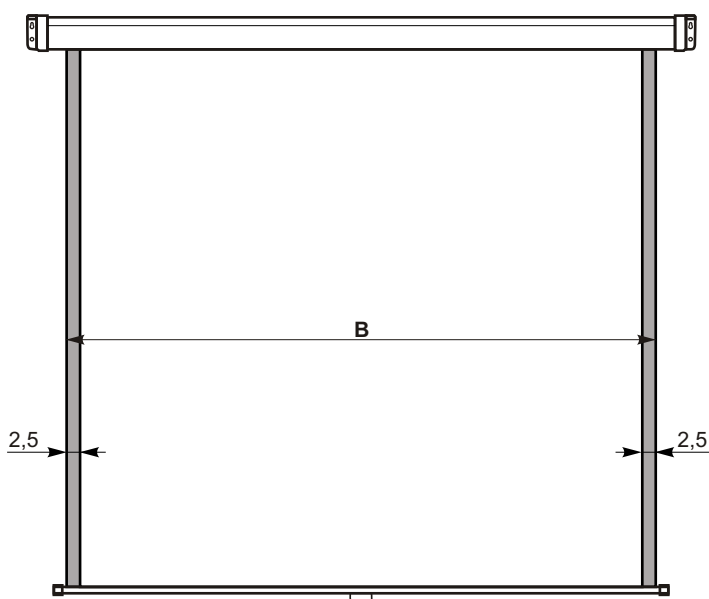

# Rollo Universal

Detail der Befestigung,  
seitliche Abdeckung

Handgriff für die Aufziehen  
der Fläche

Beschwerungstab

## Produktbeschreibung

- von der Hand ziehende Projektionsfläche für Schul- und Präsentationszwecke
- Vierkant-Stahlgehäuse in weiße Farbe
- **seitliche Gehäuseabdeckung dient gleichzeitig als Befestigungsmöglichkeit für Wand- oder Deckenmontage**

## Projektionsfläche

- Typ D - matt weiß, auf Gewebebasis mit schwarzen Rückseite
- Format der Projektionsfläche 1:1 mit seitliche Streifen

Maße in cm

<b>B</b>	160	180	200	240
----------	-----	-----	-----	-----