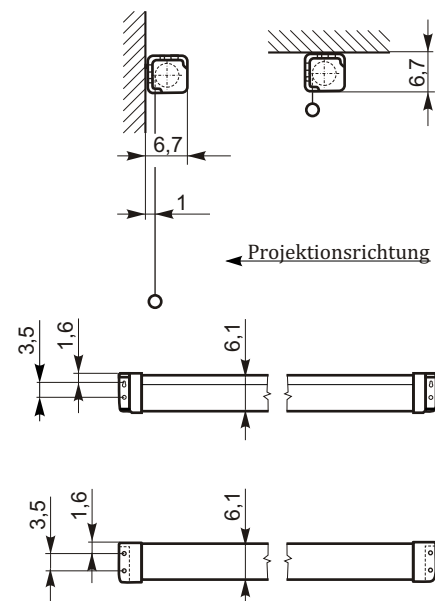

# Rollo Universal

Detail der Befestigung,  
seitliche Abdeckung

Handgriff für die Aufziehen  
der Fläche

Beschwerungstab

## Produktbeschreibung

- von der Hand ziehende Projektionsfläche für Schul- und Präsentationszwecke
- Vierkant-Stahlgehäuse in weiße Farbe
- **seitliche Gehäuseabdeckung dient gleichzeitig als Befestigungsmöglichkeit für Wand- oder Deckenmontage**

## Projektionsfläche

- Typ D - matt weiß, auf Gewebebasis mit schwarzen Rückseite
- Format der Projektionsfläche 1:1 mit seitliche Streifen

Maße in cm

<b>B</b>	160	180	200	240
----------	-----	-----	-----	-----