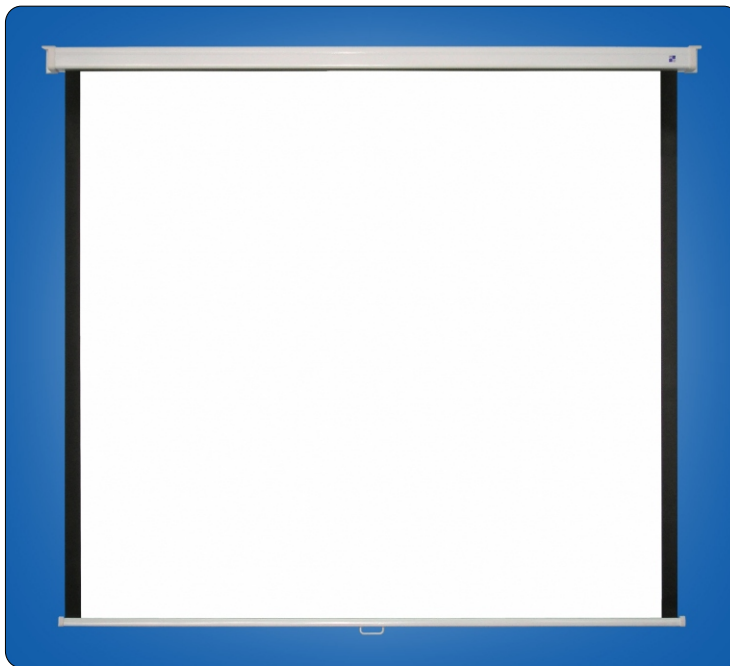

# Rollo Universal

Detail der Befestigung,  
seitliche Abdeckung

Handgriff für die Aufziehen  
der Fläche

Beschwerungstab

## Produktbeschreibung

- von der Hand ziehende Projektionsfläche für Schul- und Präsentationszwecke
- Vierkant-Stahlgehäuse in weiße Farbe
- **seitliche Gehäuseabdeckung dient gleichzeitig als Befestigungsmöglichkeit für Wand- oder Deckenmontage**

## Projektionsfläche

- Typ D - matt weiß, auf Gewebebasis mit schwarzen Rückseite
- Format der Projektionsfläche 1:1 mit seitliche Streifen

Maße in cm

<b>B</b>	160	180	200	240
----------	-----	-----	-----	-----