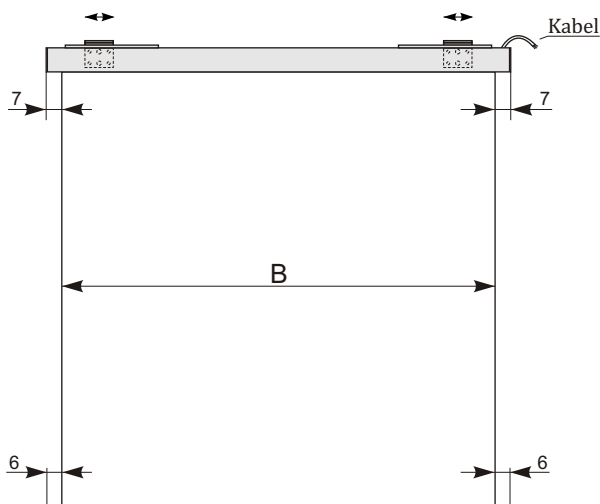

Rollfix Pro Electric RC

Gehäuse Detail

Beschwerungsstab

variable Halter 55 cm

RF Fernbedienung

Beschreibung

- motorisch gesteuerte Bildwand, erfüllt hohe Ansprüche an Projektion
- **inklusive eingebauten RF Fernbedienung zu einem günstigen Preis!**
- **geeignet für Projektoren mit ultra kurzer Projektionsentfernung**
- Vierkantstahlblechgehäuse 10,5 x 10,5 in weißer Farbe bis zum Maß 240 x 240 cm und 12,5 x 12,5 cm bis zum Maß 270 x 270 cm
- automatische Endschalter sorgen für eine sichere Bedienung
- **Befestigungselemente variabel 55 cm in ganzen Länge des Gehäuses links und rechts**
- Wand/Decke Befestigung
- **wartungsfreier, geräuscharmer Motor**
- **innovative Aufwicklungswelle hilft einer optimalen Planlage**
- trapezförmiges Beschwerungsstab schließt bei kompletten Aufwicklung der Fläche den ganzen Gehäuseschlitz ab
- **Einbaurahmen in abgehängte Decken als Zubehör erhältlich**
- **Möglichkeit der Herstellung von Nicht-Standard-Größen, Farben der Gehäuse und verschiedenen Typen von Projektionsflächen nach Kundenwunsch**

Bildwandfläche

- Typ D - mattweiß auf Gewebebasis mit grauen Rückseite
- Projektionsfläche Format 1:1 ohne schwarze Umrandung, 4:3, 16:9 und 16:10 mit schwarzem Rand
- **Einwanfreie TOP Projektionsfläche Blankara matt weiß in allen Maßen**

Maße in cm

B	180	200	240	270	300	350
---	-----	-----	-----	-----	-----	-----