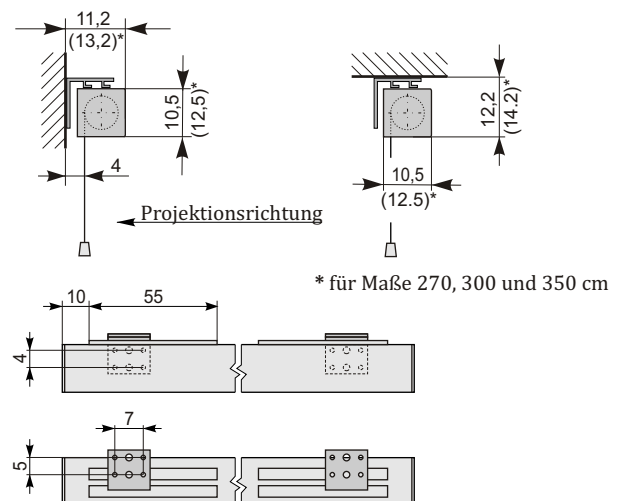

Rollfix Pro Electric RC

Gehäuse Detail

Beschwerungsstab

variable Halter 55 cm

RF Fernbedienung

Beschreibung

- motorisch gesteuerte Bildwand, erfüllt hohe Ansprüche an Projektion
- **inklusive eingebauten RF Fernbedienung zu einem günstigen Preis!**
- **geeignet für Projektoren mit ultra kurzer Projektionsentfernung**
- Vierkantstahlblechgehäuse 10,5 x 10,5 in weißer Farbe bis zum Maß 240 x 240 cm und 12,5 x 12,5 cm bis zum Maß 270 x 270 cm
- automatische Endschalter sorgen für eine sichere Bedienung
- **Befestigungselemente variabel 55 cm in ganzen Länge des Gehäuses links und rechts**
- Wand/Decke Befestigung
- **wartungsfreier, geräuscharmer Motor**
- **innovative Aufwicklungswelle hilft einer optimalen Planlage**
- trapezförmiges Beschwerungsstab schließt bei kompletten Aufwicklung der Fläche den ganzen Gehäuseschlitz ab
- **Einbaurahmen in abgehängte Decken als Zubehör erhältlich**
- **Möglichkeit der Herstellung von Nicht-Standard-Größen, Farben der Gehäuse und verschiedenen Typen von Projektionsflächen nach Kundenwunsch**

Bildwandfläche

- Typ D - mattweiß auf Gewebebasis mit grauen Rückseite
- Projektionsfläche Format 1:1 ohne schwarze Umrandung, 4:3, 16:9 und 16:10 mit schwarzem Rand
- **Einwanfreie TOP Projektionsfläche Blankara matt weiß in allen Maßen**

Maße in cm

B	180	200	240	270	300	350
---	-----	-----	-----	-----	-----	-----