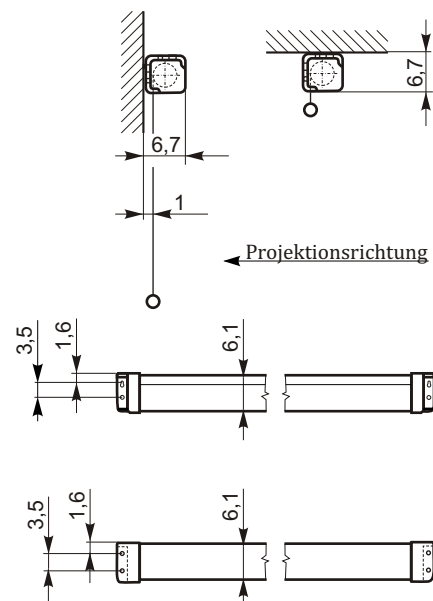

Rollo Universal

Detail der Befestigung,
seitliche Abdeckung

Handgriff für die Aufziehen
der Fläche

Beschwerungstab

Produktbeschreibung

- von der Hand ziehende Projektionsfläche für Schul- und Präsentationszwecke
- Vierkant-Stahlgehäuse in weiße Farbe
- **seitliche Gehäuseabdeckung dient gleichzeitig als Befestigungsmöglichkeit für Wand- oder Deckenmontage**

Projektionsfläche

- Typ D - matt weiß, auf Gewebebasis mit schwarzen Rückseite
- Format der Projektionsfläche 1:1 mit seitliche Streifen

Maße in cm

B	160	180	200	240
----------	-----	-----	-----	-----