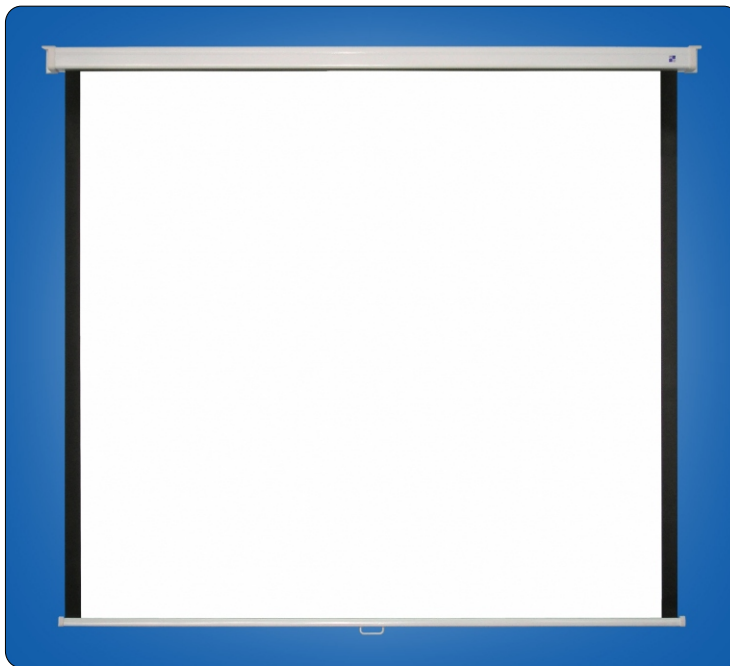

Rollo Universal

Detail der Befestigung,
seitliche Abdeckung

Handgriff für die Aufziehen
der Fläche

Beschwerungstab

Produktbeschreibung

- von der Hand ziehende Projektionsfläche für Schul- und Präsentationszwecke
- Vierkant-Stahlgehäuse in weiße Farbe
- **seitliche Gehäuseabdeckung dient gleichzeitig als Befestigungsmöglichkeit für Wand- oder Deckenmontage**

Projektionsfläche

- Typ D - matt weiß, auf Gewebebasis mit schwarzen Rückseite
- Format der Projektionsfläche 1:1 mit seitliche Streifen

Maße in cm

B	160	180	200	240
----------	-----	-----	-----	-----