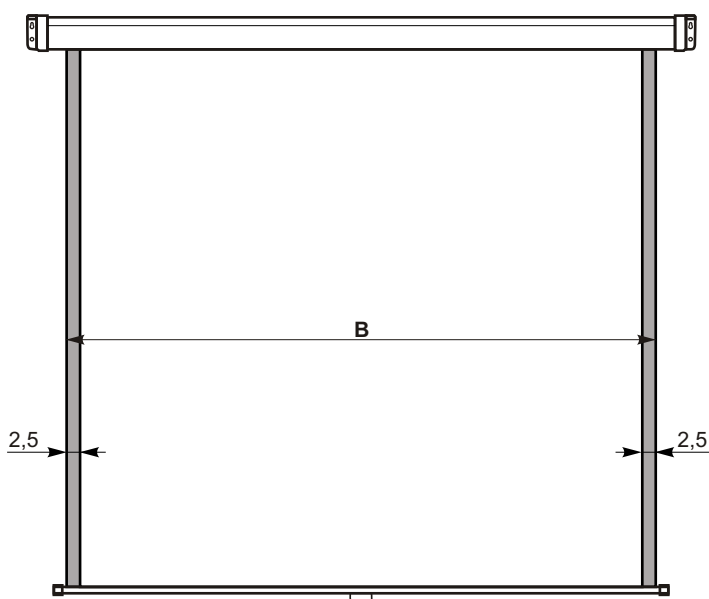

Rollo Universal

Detail der Befestigung,
seitliche Abdeckung

Handgriff für die Aufziehen
der Fläche

Beschwerungstab

Produktbeschreibung

- von der Hand ziehende Projektionsfläche für Schul- und Präsentationszwecke
- Vierkant-Stahlgehäuse in weiße Farbe
- **seitliche Gehäuseabdeckung dient gleichzeitig als Befestigungsmöglichkeit für Wand- oder Deckenmontage**

Projektionsfläche

- Typ D - matt weiß, auf Gewebebasis mit schwarzen Rückseite
- Format der Projektionsfläche 1:1 mit seitliche Streifen

Maße in cm

B	160	180	200	240
----------	-----	-----	-----	-----