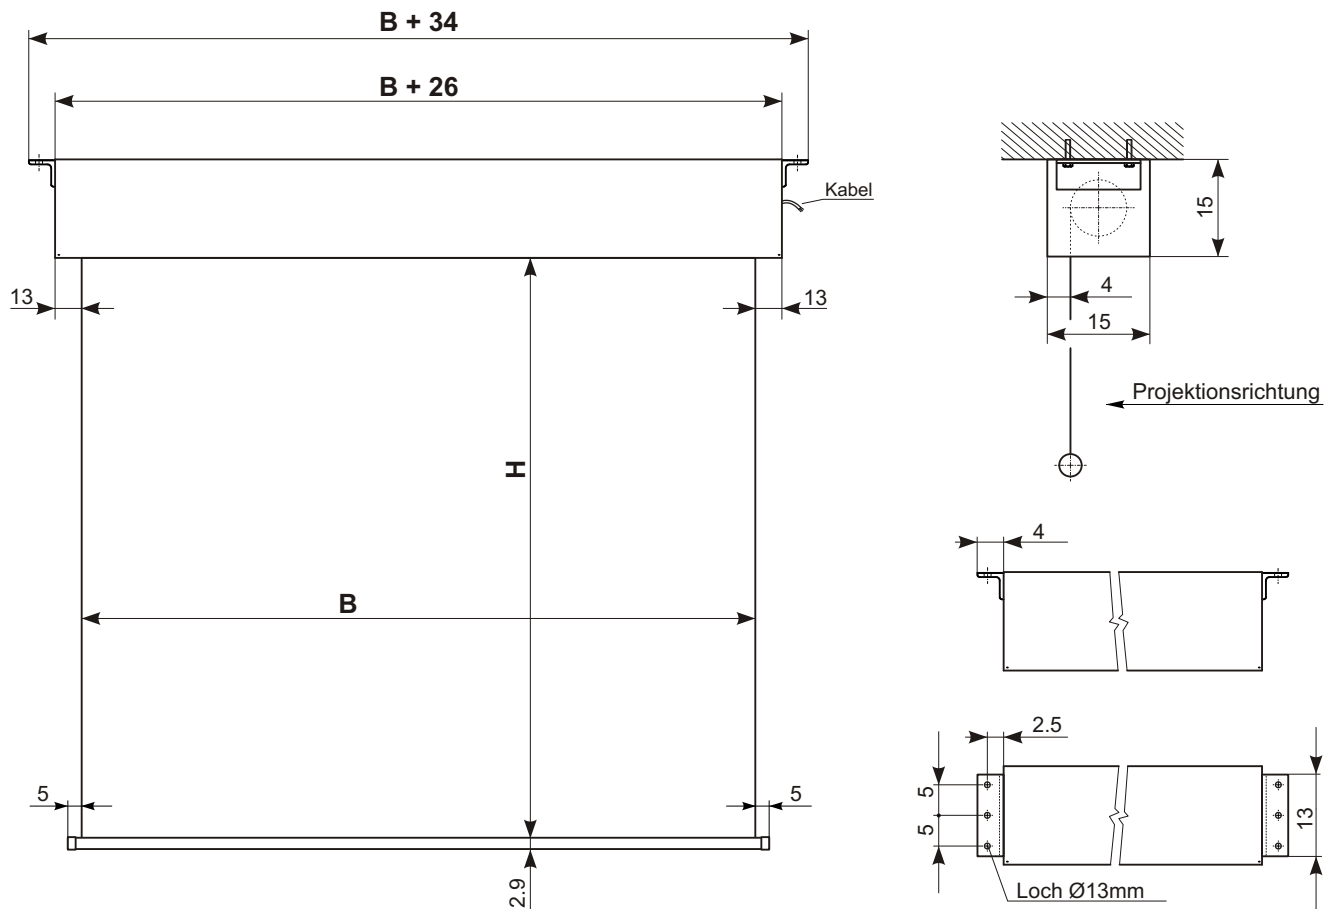

Maxxscreen 15

Maße in cm

B	H
350	250
350	300
400	250
400	300

Mögliche Bildwand : Blankara mattweiß / Blankara S

Mögliche Masken : 1:1, 4:3, 16:9

Gehäusefarbe : Weiß

Mögliche Bedienung : Wandschalter, Fernbedienung

Zubehör : Wandhalter / Montageset für abgehängte Decken 100 cm / Einbaurahmen