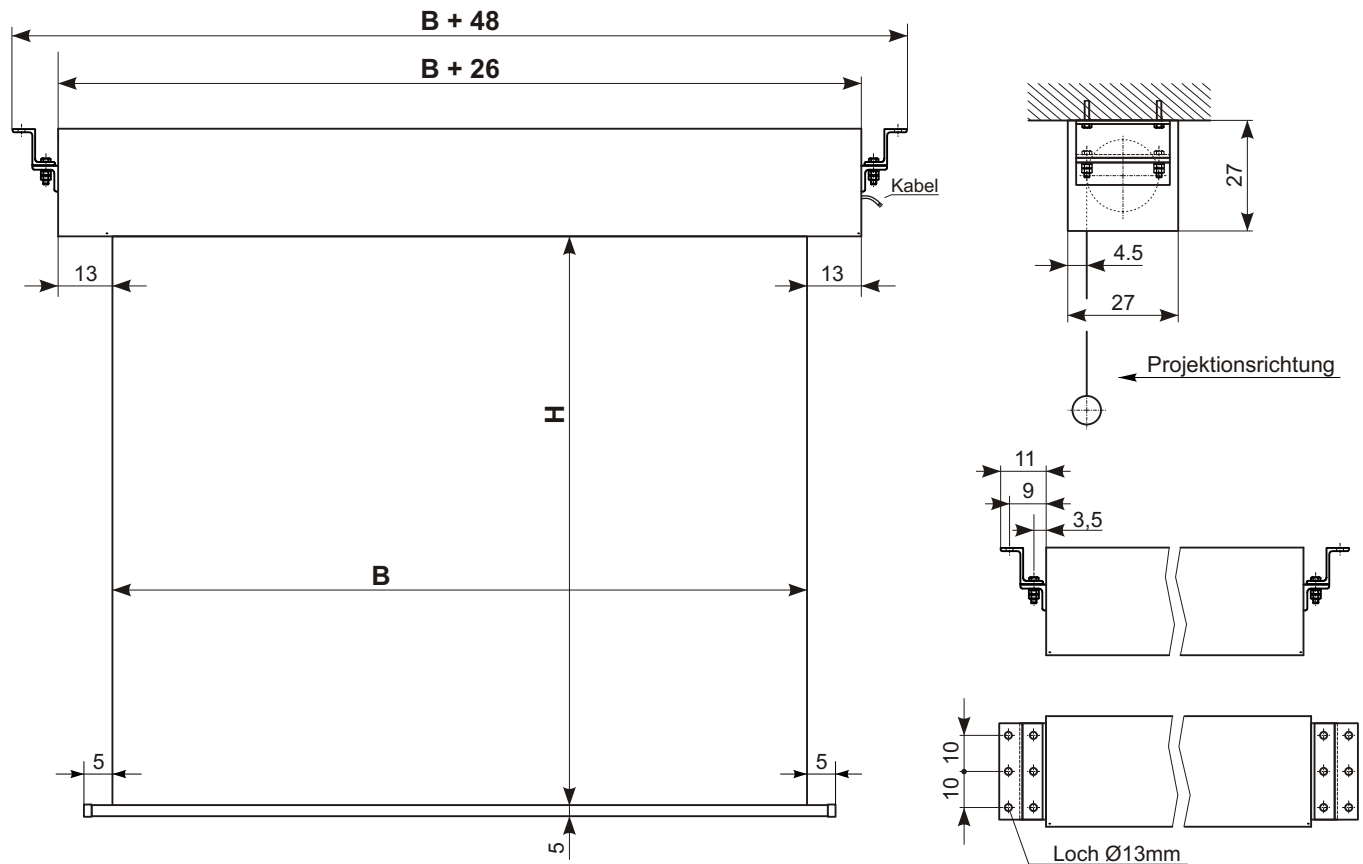

# Maxxscreen 27

Maße in cm

B	H
450	450
500	450
500	500
550	450
550	500
600	450
600	500
650	450
650	500

**Mögliche Bildwand :** Blankara mattweiß / Blankara S

**Mögliche Masken :** 1:1, 4:3, 16:9

**Gehäusefarbe :** Weiß

**Mögliche Bedienung :** Wandschalter, Fernbedienung

**Zubehör :** Montageset für abgehängte Decken 100 cm, Einbaurahmen