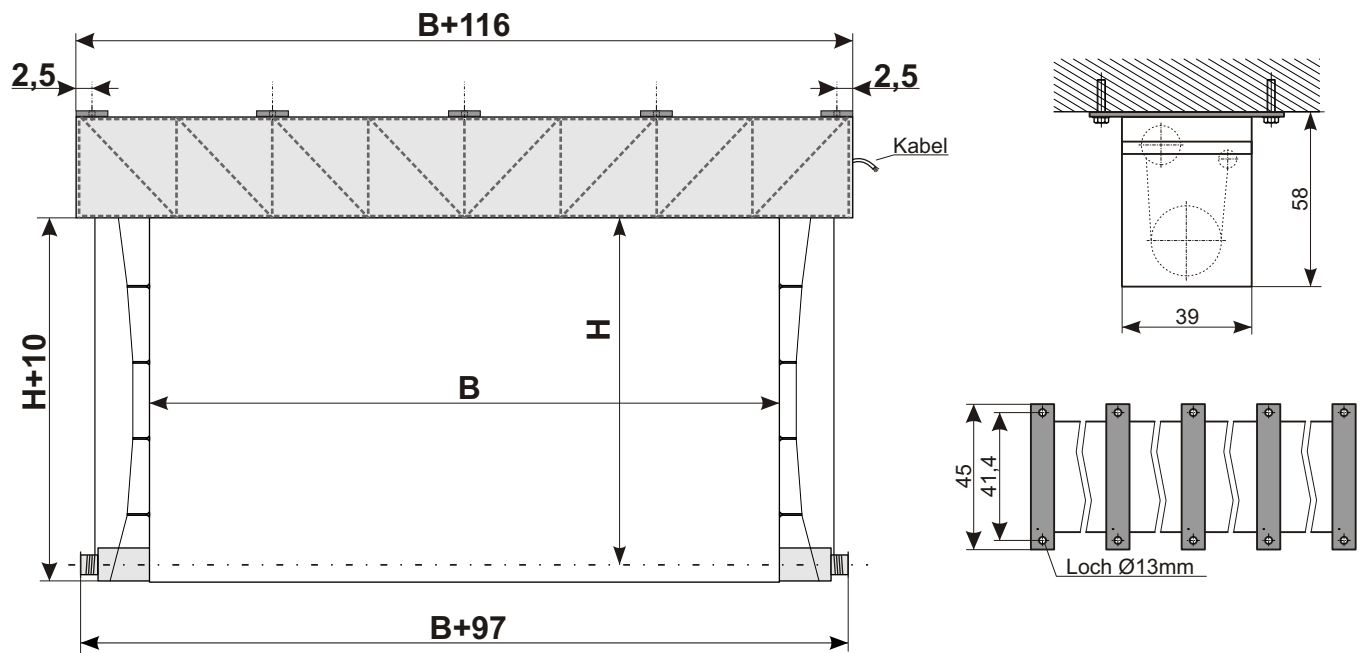

# Maxxscreen Giant F

Maße in cm

**Mögliche Bildwand :** Typ D, S, 3D, R auf Folienbasis

**Gehäusefarbe :** Weiß

**Mögliche Bedienung :** Wandschalter, Fernbedienung

**Zubehör :** Montageset für abgehängte Decken 100 cm, Einbaurahmen