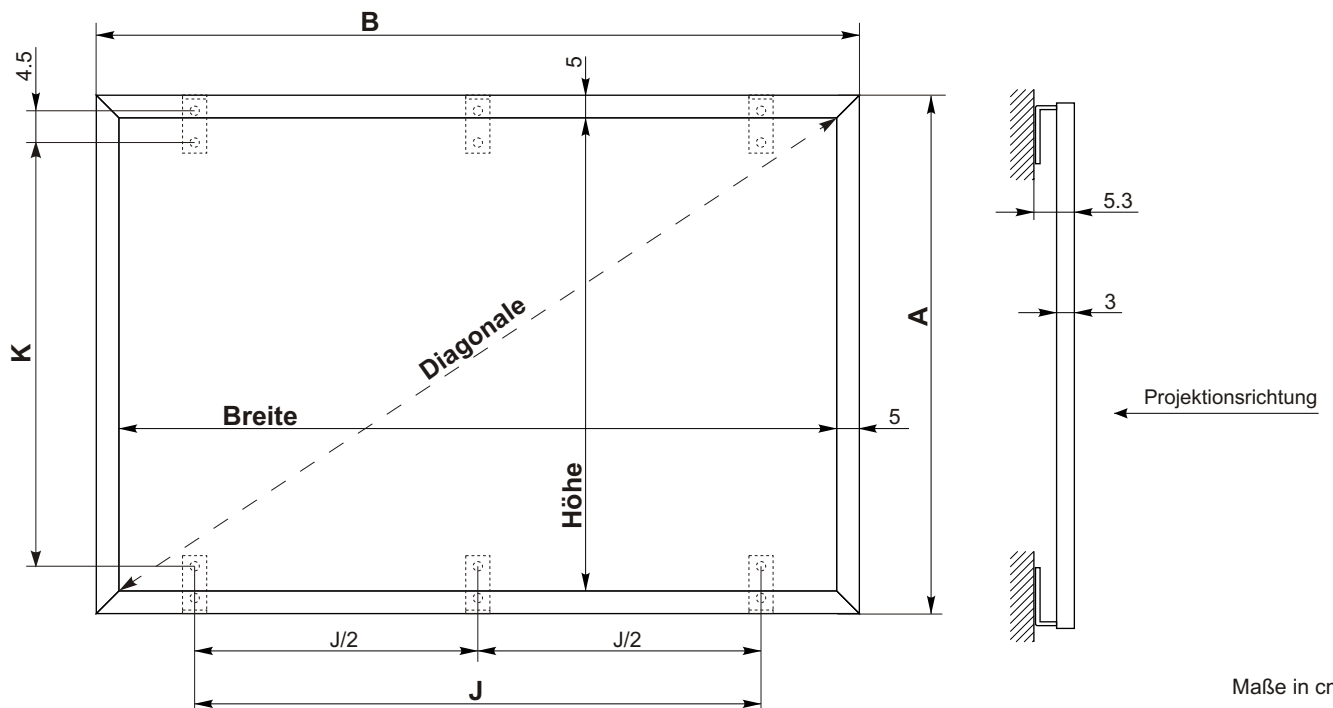

# Walli Frame Pro

Maße in cm

## Format 4:3

ID	A	B	J	K	Breite	Höhe	Diagonal	Gewicht
6067WW8001	130	170	140.8	115.6	160	120	200	10,1
6067WW8002	145	190	160.8	130.6	180	135	225	11,4
6067WW8003	160	210	180.8	145.6	200	150	250	12,7
6067WW8004	190	250	220.8	175.6	240	180	300	15,3
6067WW8005	235	310	280.8	220.6	300	225	375	19,4
6067WW8006	280	370	340.8	265.6	360	270	450	24
6067WW8007	310	410	380.8	295.6	400	300	500	27,3

## Format 16:9

ID	A	B	J	K	Breite	Höhe	Diagonal	Gewicht
6067WW8021	122.5	210	180.8	108.1	200	112.5	230	11,2
6067WW8022	145	250	220.8	130.6	240	135	275	13,4
6067WW8023	179	310	280.8	164.6	300	169	344	17
6067WW8024	212,5	370	340.8	198,1	360	202,5	413	21,2
6067WW8025	235	410	380.8	220.6	400	225	459	24,1

## Format 16:10

ID	A	B	J	K	Breite	Höhe	Diagonal	Gewicht
6067WW8033	135	210	180.8	120.6	200	125	236	11,5
6067WW8034	160	250	220.8	145.6	240	150	283	13,8
6067WW8035	198	310	280.8	183.6	300	188	354	17,5
6067WW8036	235	370	340.8	220,6	360	225	425	21,9
6067WW8037	260	410	380.8	245,6	400	250	472	25